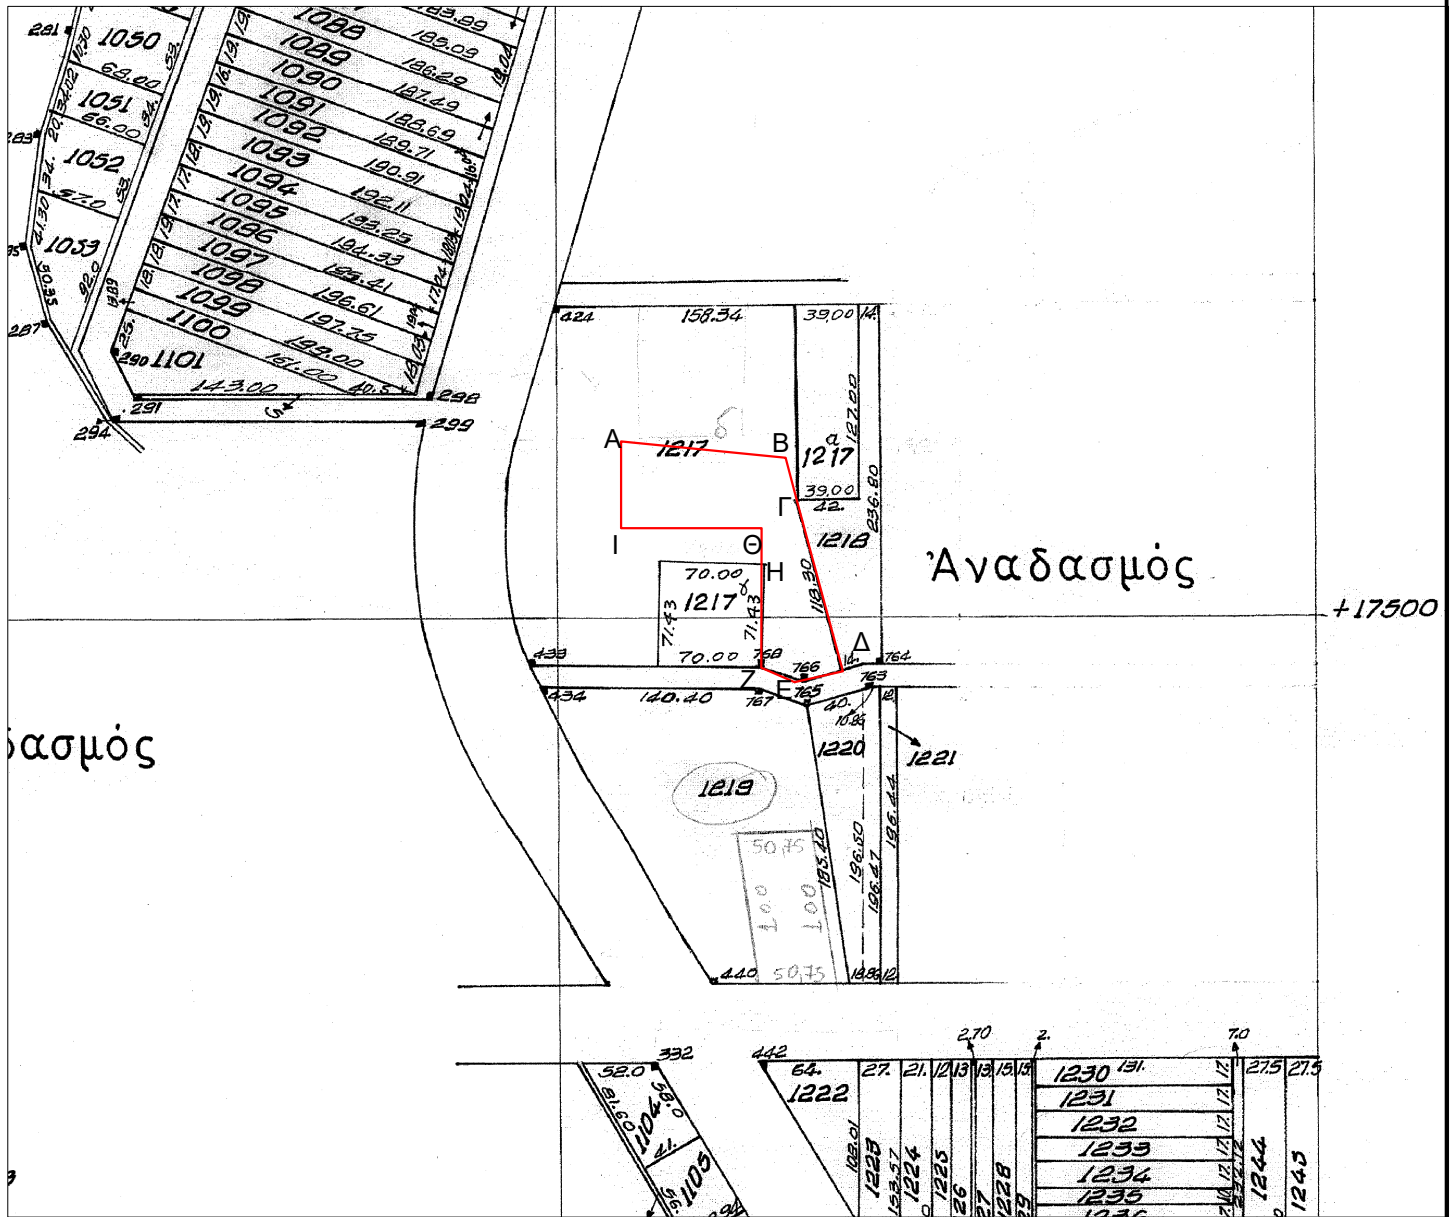

ΑΠΟΣΠΑΣΜΑ

ΑΡΓΟΚΤΗΜΑΤΟΣ

"ΝΕΑ ΚΑΡΥΑ"

ΔΙΑΝΟΜΗ 1976

ΚΛΙΜΑΚΑ 1: 5000

ΕΓΣΑ 87

τμήμα του 1217δ (ΑΒΓΔΕΖΗΘΙΑ) εμβαδού 9.984,44τ.μ.

	X	Y
A	562309.77	4528644.12
B	562418.41	4528633.29
Γ	562425.95	4528605.22
Δ	562456.29	4528492.24
E	562424.35	4528484.99
Z	562402.48	4528494.55
H	562402.48	4528565.98
Θ	562402.53	4528586.82
I	562309.77	4528586.82