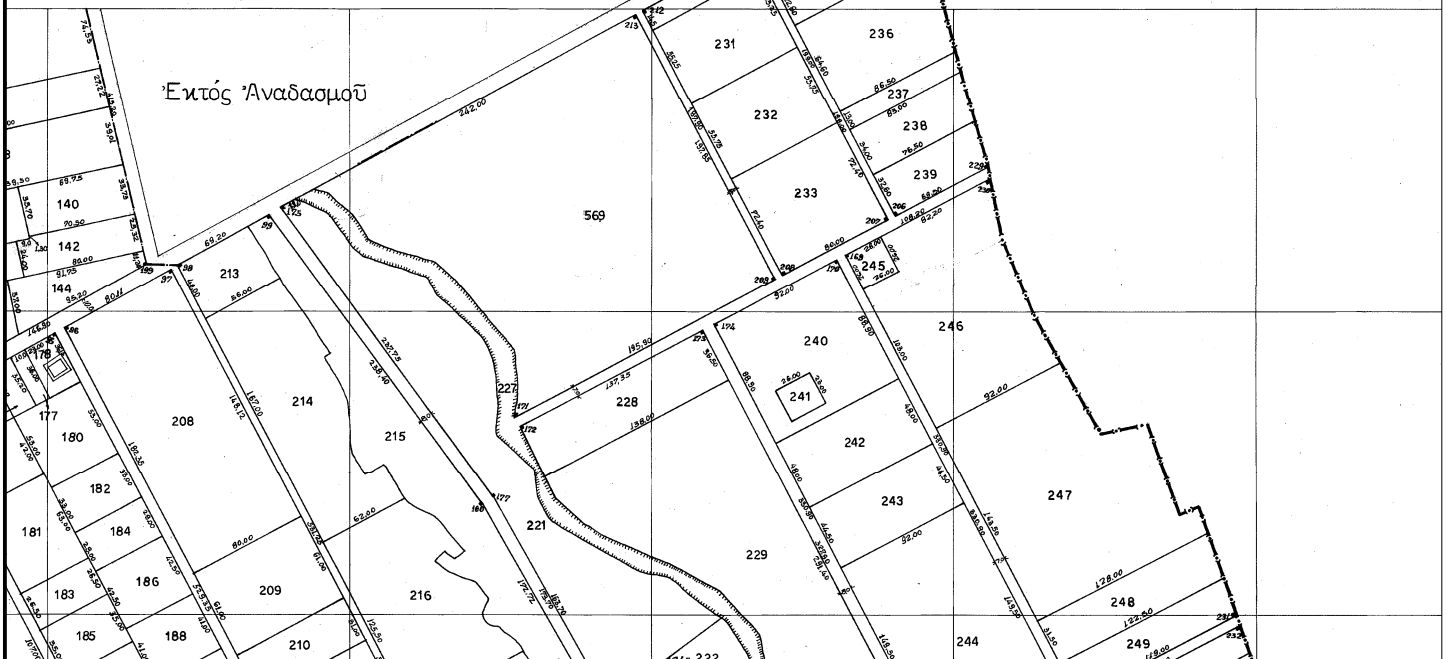

ΑΠΟΣΠΑΣΜΑ ΑΡΓΟΚΤΗΜΑΤΟΣ "ΜΕΣΩΡΟΠΗ"

ΑΝΑΔΑΣΜΟΣ 1977-78-79 & 80
ΚΛΙΜΑΚΑ 1: 5000

ΕΓΣΑ 87

ΤΜΗΜΑ **ΜΕΣΩΡΟΠΗ** ΠΑΓΓΑΙΟΥ
ΑΝΑΔΑΣΜΟΣ 1977-1978-1979 & 1980

Το τεμάχιο 232 έκτασης 4.460 τμ

	X	Y
A1	507596,351	4521032,428
A2	507667,190	4521069,619
A3	507693,143	4521020,278
A4	507622,307	4520983,089
A1	507596,351	4521032,428

Το τεμάχιο 237 έκτασης 1.102 τμ

	X	Y
A5	507770,837	4521069,201
A6	507773,785	4521056,066
A7	507700,297	4521017,485
A8	507694,250	4521028,993
A5	507770,837	4521069,201