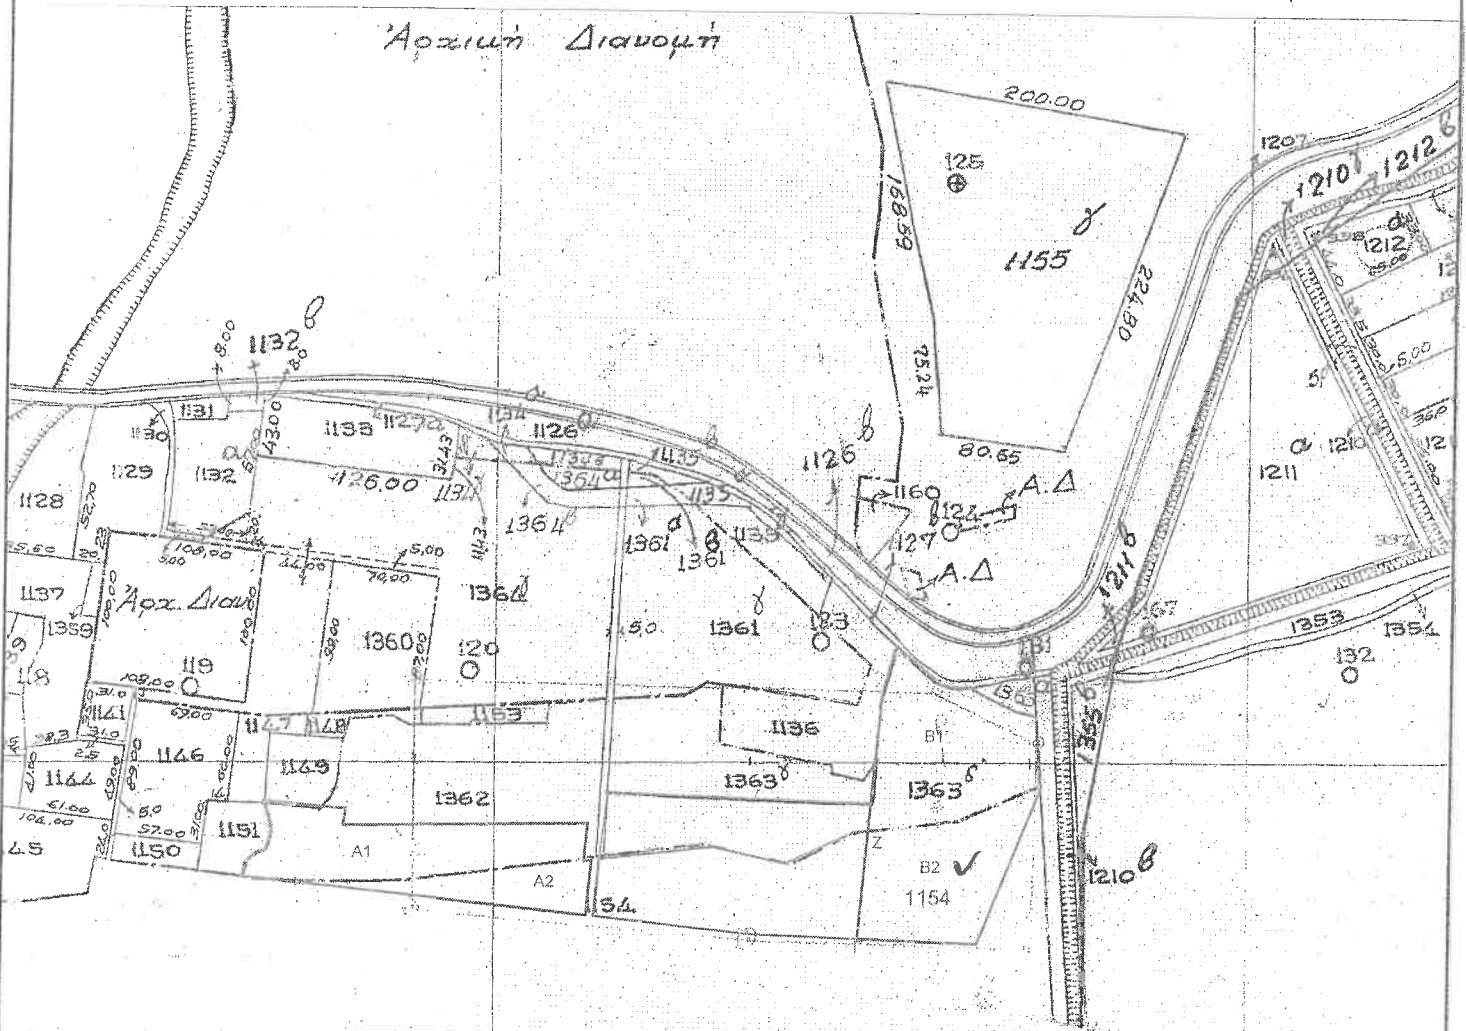

ΑΠΟΣΠΑΣΜΑ ΑΡΓΟΚΤΗΜΑΤΟΣ "ΝΕΑ ΚΑΡΒΑΛΗ"

ΣΥΜΠΛΗΡΩΜΑΤΙΚΗ ΔΙΑΝΟΜΗ 1965
Ως ΑΝΑΘΕΩΡΗΣΗ ΤΟ ΕΤΟΣ 1966
/ ΚΛΙΜΑΚΑ 1: 5000

ΕΓΣΑ 87

Αρχική Διανομή

Τμήμα **B1** του 13635 τεμαχίου έκτασης 9.391,73τ.μ.

	X	Y
X	544048,860	4534159,980
Ψ	544051,205	4534160,561
Ω	544073,591	4534141,817
A1	544099,779	4534127,734
B1	544126,663	4534113,111
Γ1	544144,860	4534108,555
Δ1	544146,474	4534067,978
E1	544089,260	4534040,520
Z1	544031,206	4534036,005
H1	544032,820	4534054,230
Θ1	544039,172	4534125,969