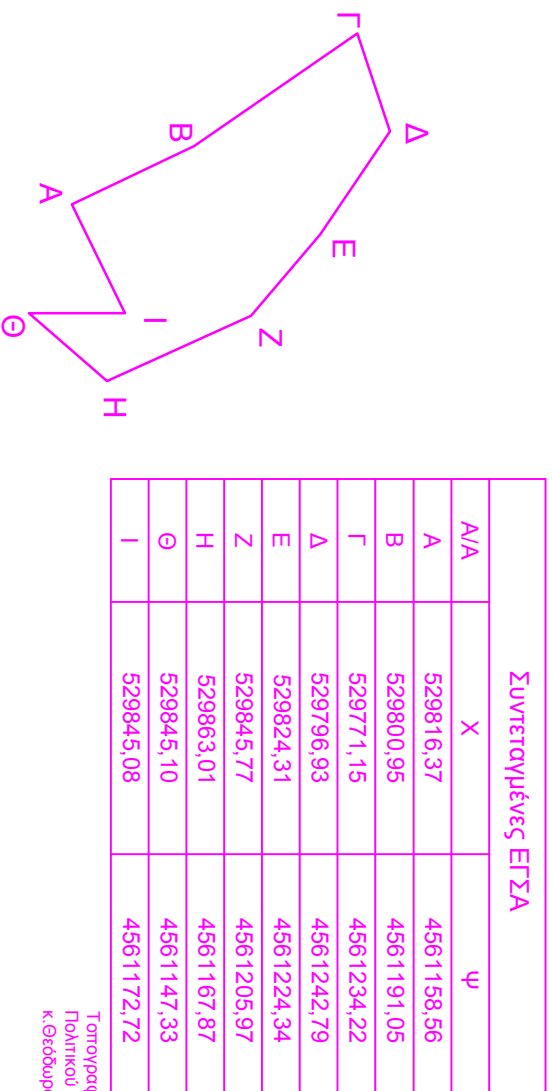

Διάγραμμα έκτασης παραχώρησης κατὰ Χρήση  
Αγρόκτημα Ψηλή Ράχη Διανομή έτους 1931  
Τμήμα τεμαχίου 890 Εμβαδό=3770τμ

ΚΛΙΜΑΚΑ 1:2000

Τοπογραφικό Διάγραμμα του ιδίου  
Πολιτικού Μηχανικού Ε.Δ.Ε  
κ.Γεώργιου Αθανασίου

Για τον έλεγχο η υπτάλληλος  
Γεωργία Κοξένογλου  
Τ.Ε.Τοπογράφος Μηχανικός