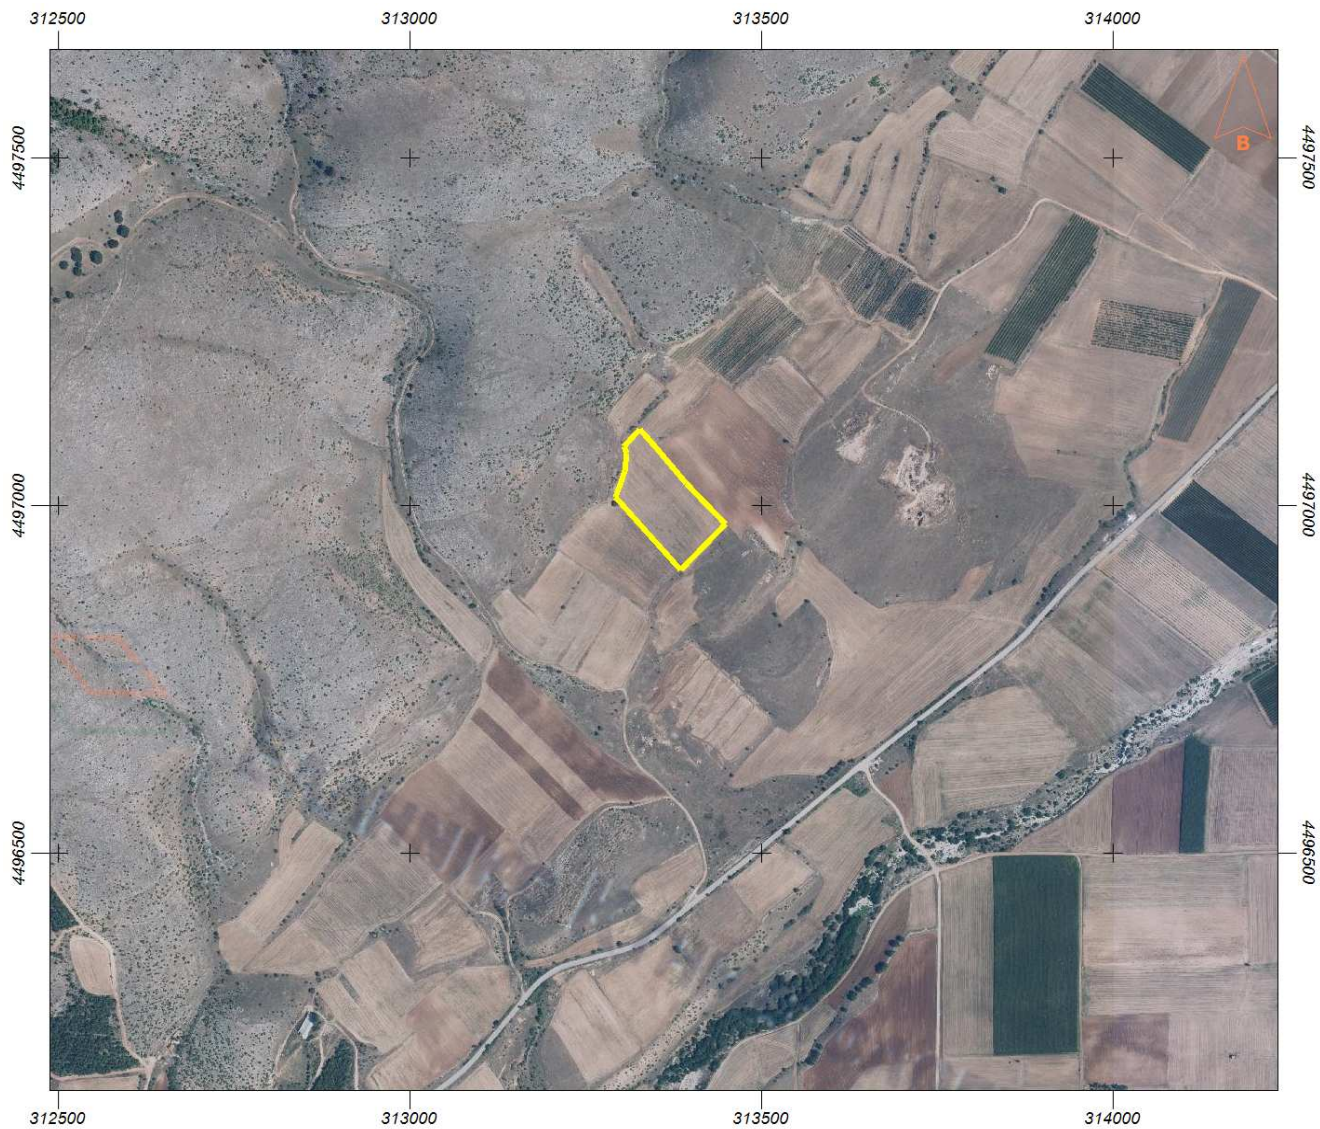

ΕΛΛΗΝΙΚΟ ΚΤΗΜΑΤΟΛΟΓΙΟ

ΙΩΣΗΦΙΔΗΣ ΜΙΧΑΗΛ ΜΕΣΟΒΟΥΝΟ

Εμβαδόν: 14742.66 τ.μ.

Ιδιότητα:		
Α/Α	X	Y
0	313293.02	4497010.63
1	313306.13	4497049.67
2	313309.54	4497075.25
3	313305.11	4497083.98
4	313327.58	4497108.60
5	313346.78	4497086.84
6	313393.70	4497030.29
7	313448.99	4496972.60
8	313386.10	4496907.00