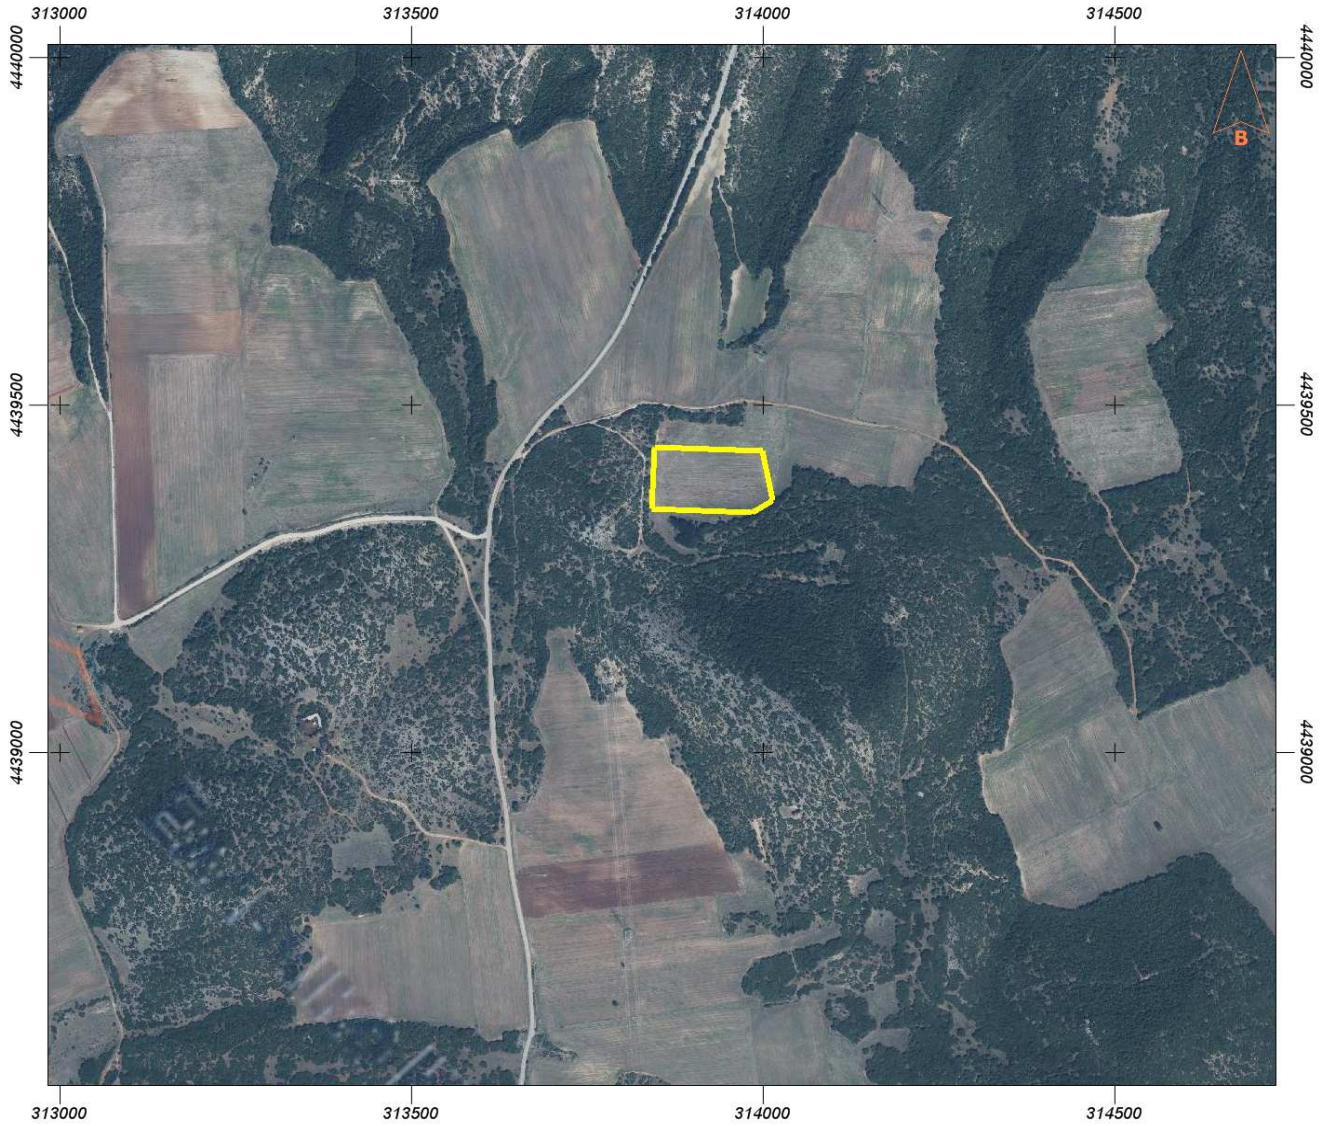

ΕΛΛΗΝΙΚΟ ΚΤΗΜΑΤΟΛΟΓΙΟ

ΣΑΡΗΚΥΡΙΑΚΙΔΗΣ ΘΕΜΙΣΤΟΚΛΗΣ  
ΦΡΟΥΡΙΟ

Εμβαδόν: 14188.72 τ.μ.

Ιδιότητα:		
Α/Α	X	Y
0	313845.48	4439437.86
1	313999.01	4439432.77
2	314014.28	4439362.09
3	313984.48	4439345.20
4	313842.57	4439349.91

ΕΛΛΗΝΙΚΟ ΚΤΗΜΑΤΟΛΟΓΙΟ

Εμβαδόν: 6284.64 τ.μ.

Ιδιότητα:		
Α/Α	X	Y
0	312996.98	4438342.82
1	312997.79	4438343.30
2	313002.12	4438343.93
3	313031.32	4438339.05
4	313047.82	4438269.46
5	313037.58	4438254.63
6	313036.24	4438253.70
7	313010.47	4438252.25
8	312989.75	4438253.42
9	312974.85	4438244.59
10	312958.92	4438237.45
11	312954.48	4438236.97
12	312944.76	4438244.17
13	312954.80	4438261.11
14	312953.86	4438263.88
15	312955.75	4438266.11
16	312989.98	4438325.25

Εμβαδόν: 4952.59 τ.μ.

Ιδιότητα:		
Α/Α	X	Y
0	313609.41	4439418.84
1	313632.49	4439419.95
2	313634.47	4439420.31
3	313666.32	4439461.27
4	313667.85	4439467.51
5	313676.61	4439488.74
6	313678.56	4439491.33
7	313664.22	4439532.29
8	313663.46	4439530.39
9	313645.21	4439519.34
10	313626.43	4439515.76
11	313620.08	4439512.71
12	313620.08	4439474.16
13	313607.35	4439461.89