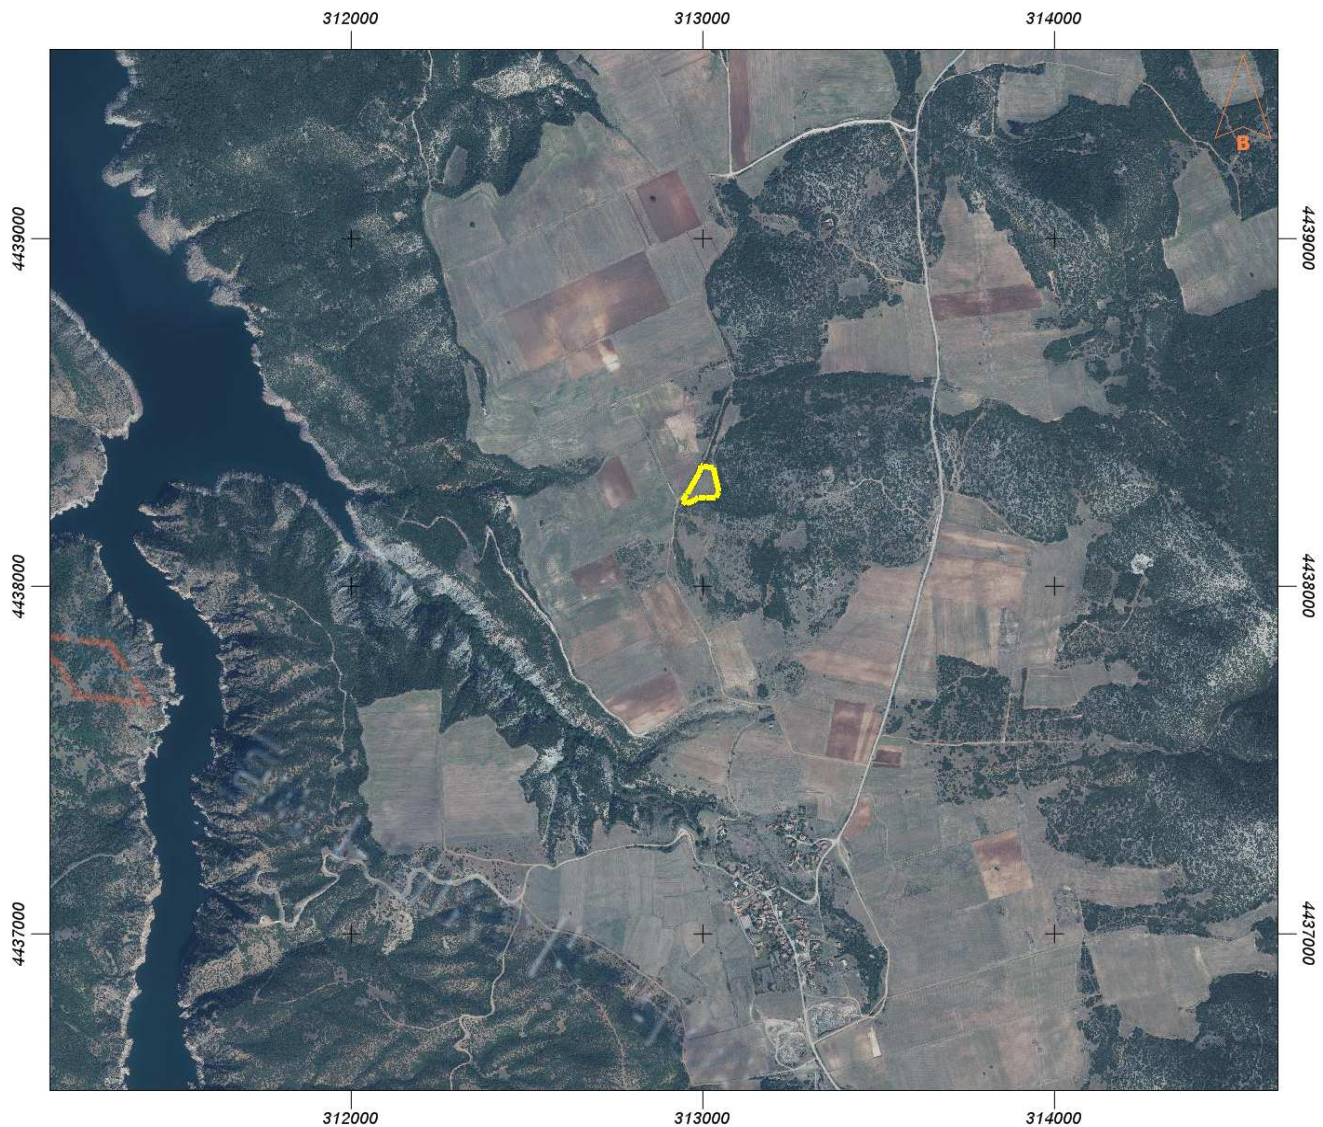

ΕΛΛΗΝΙΚΟ ΚΤΗΜΑΤΟΛΟΓΙΟ

ΣΑΡΗΚΥΡΙΑΚΙΔΗΣ ΘΕΜΙΣΤΟΚΛΗΣ  
ΦΡΟΥΡΙΟ

Εμβαδόν: 14188.72 τ.μ.

Ιδιότητα:		
Α/Α	X	Y
0	313845.48	4439437.86
1	313999.01	4439432.77
2	314014.28	4439362.09
3	313984.48	4439345.20
4	313842.57	4439349.91

ΕΛΛΗΝΙΚΟ ΚΤΗΜΑΤΟΛΟΓΙΟ

Εμβαδόν: 6284.64 τ.μ.

Ιδιότητα:		
Α/Α	X	Y
0	312996.98	4438342.82
1	312997.79	4438343.30
2	313002.12	4438343.93
3	313031.32	4438339.05
4	313047.82	4438269.46
5	313037.58	4438254.63
6	313036.24	4438253.70
7	313010.47	4438252.25
8	312989.75	4438253.42
9	312974.85	4438244.59
10	312958.92	4438237.45
11	312954.48	4438236.97
12	312944.76	4438244.17
13	312954.80	4438261.11
14	312953.86	4438263.88
15	312955.75	4438266.11
16	312989.98	4438325.25

Εμβαδόν: 4952.59 τ.μ.

Ιδιότητα:		
Α/Α	X	Y
0	313609.41	4439418.84
1	313632.49	4439419.95
2	313634.47	4439420.31
3	313666.32	4439461.27
4	313667.85	4439467.51
5	313676.61	4439488.74
6	313678.56	4439491.33
7	313664.22	4439532.29
8	313663.46	4439530.39
9	313645.21	4439519.34
10	313626.43	4439515.76
11	313620.08	4439512.71
12	313620.08	4439474.16
13	313607.35	4439461.89