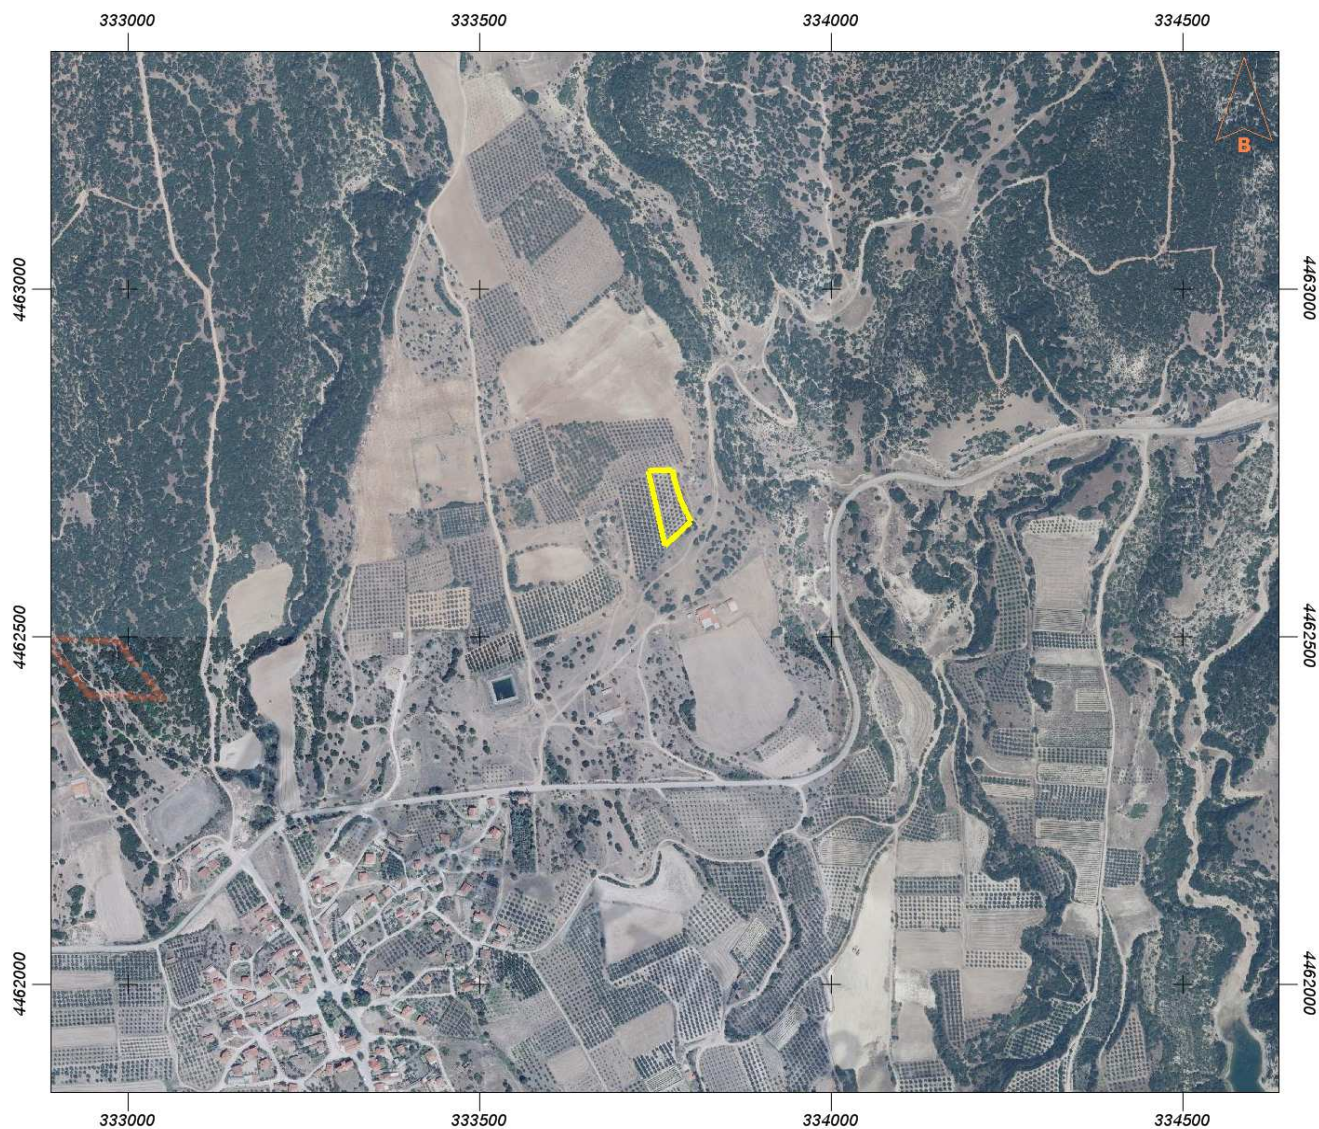

ΕΛΛΗΝΙΚΟ ΚΤΗΜΑΤΟΛΟΓΙΟ

ΣΙΣΜΑΝΙΔΗΣ ΓΕΩΡΓΙΟΣ
ΙΜΕΡΑ

Εμβαδόν: 3514.85 τ.μ.

Ιδιότητα:		
Α/Α	X	Y
0	333740.62	4462737.99
1	333764.06	4462630.52
2	333775.95	4462642.03
3	333800.70	4462664.62
4	333795.65	4462675.95
5	333786.67	4462696.08
6	333777.13	4462725.87
7	333774.20	4462739.90