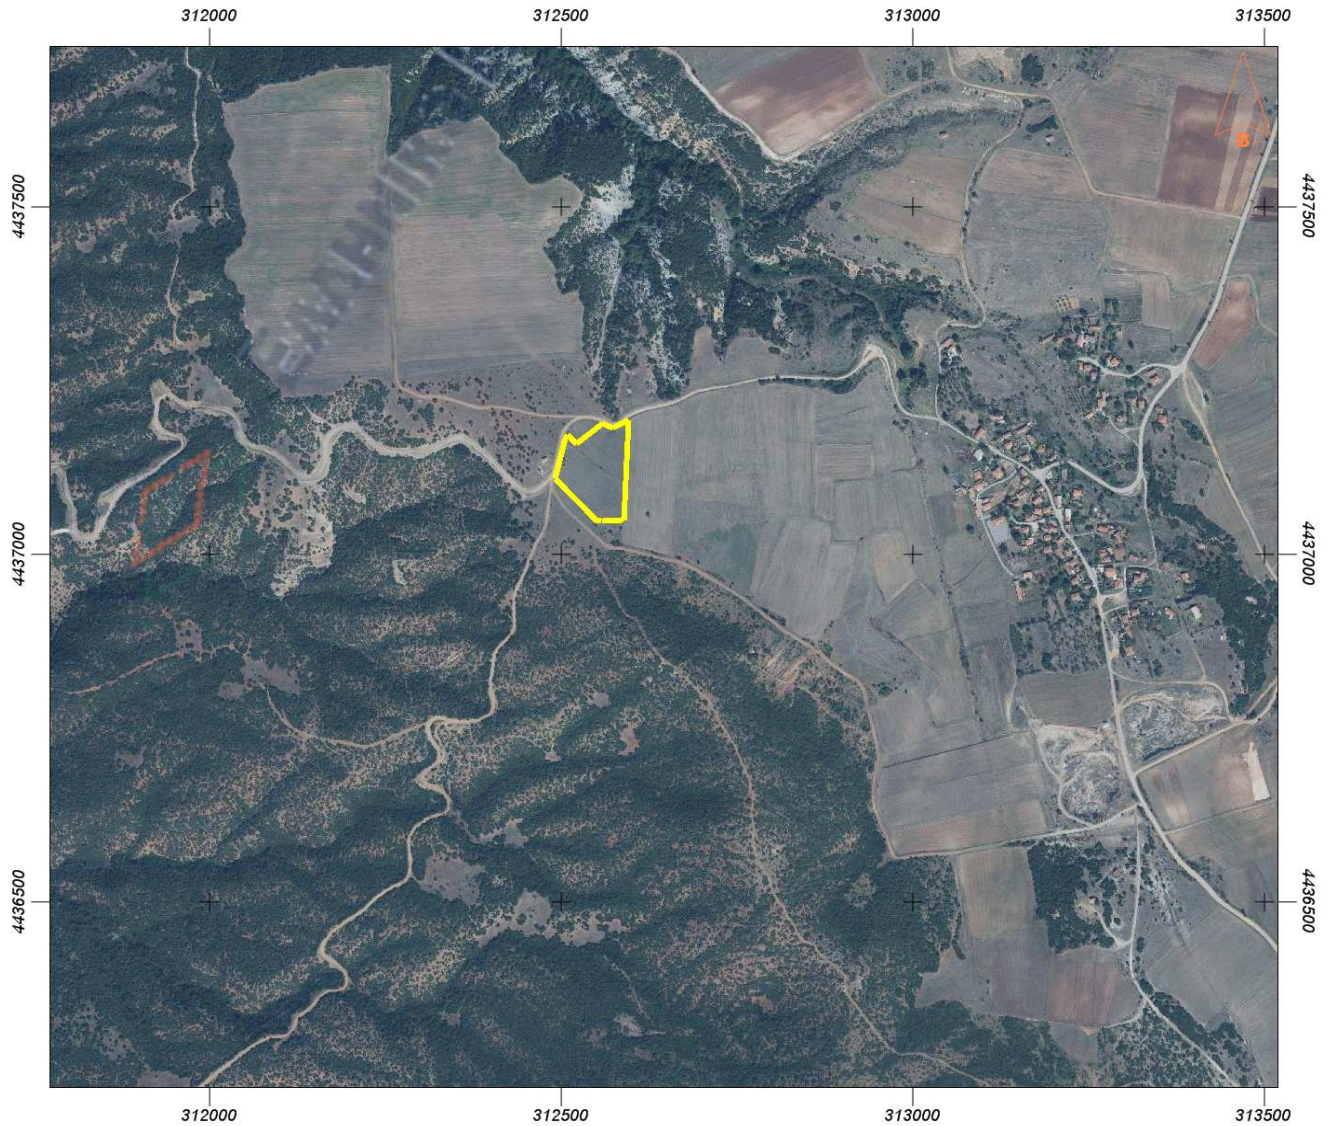

ΕΛΛΗΝΙΚΟ ΚΤΗΜΑΤΟΛΟΓΙΟ

ΣΑΡΗΚΥΡΙΑΚΙΔΗΣ ΚΥΡΙΑΚΟΣ
ΤΣΙΦΤΣΗ ΒΑΣΙΛΙΚΗ

ΦΡΟΥΡΙΟ

Εμβαδόν: 10697.96 τ.μ.

Ιδιότητα:		
Α/Α	X	Y
0	312597.05	4437192.94
1	312589.31	4437048.14
2	312585.57	4437048.09
3	312558.76	4437046.79
4	312551.25	4437047.65
5	312491.81	4437108.24
6	312504.63	4437161.15
7	312508.89	4437171.23
8	312522.96	4437158.74
9	312558.91	4437187.48
10	312574.39	4437181.12