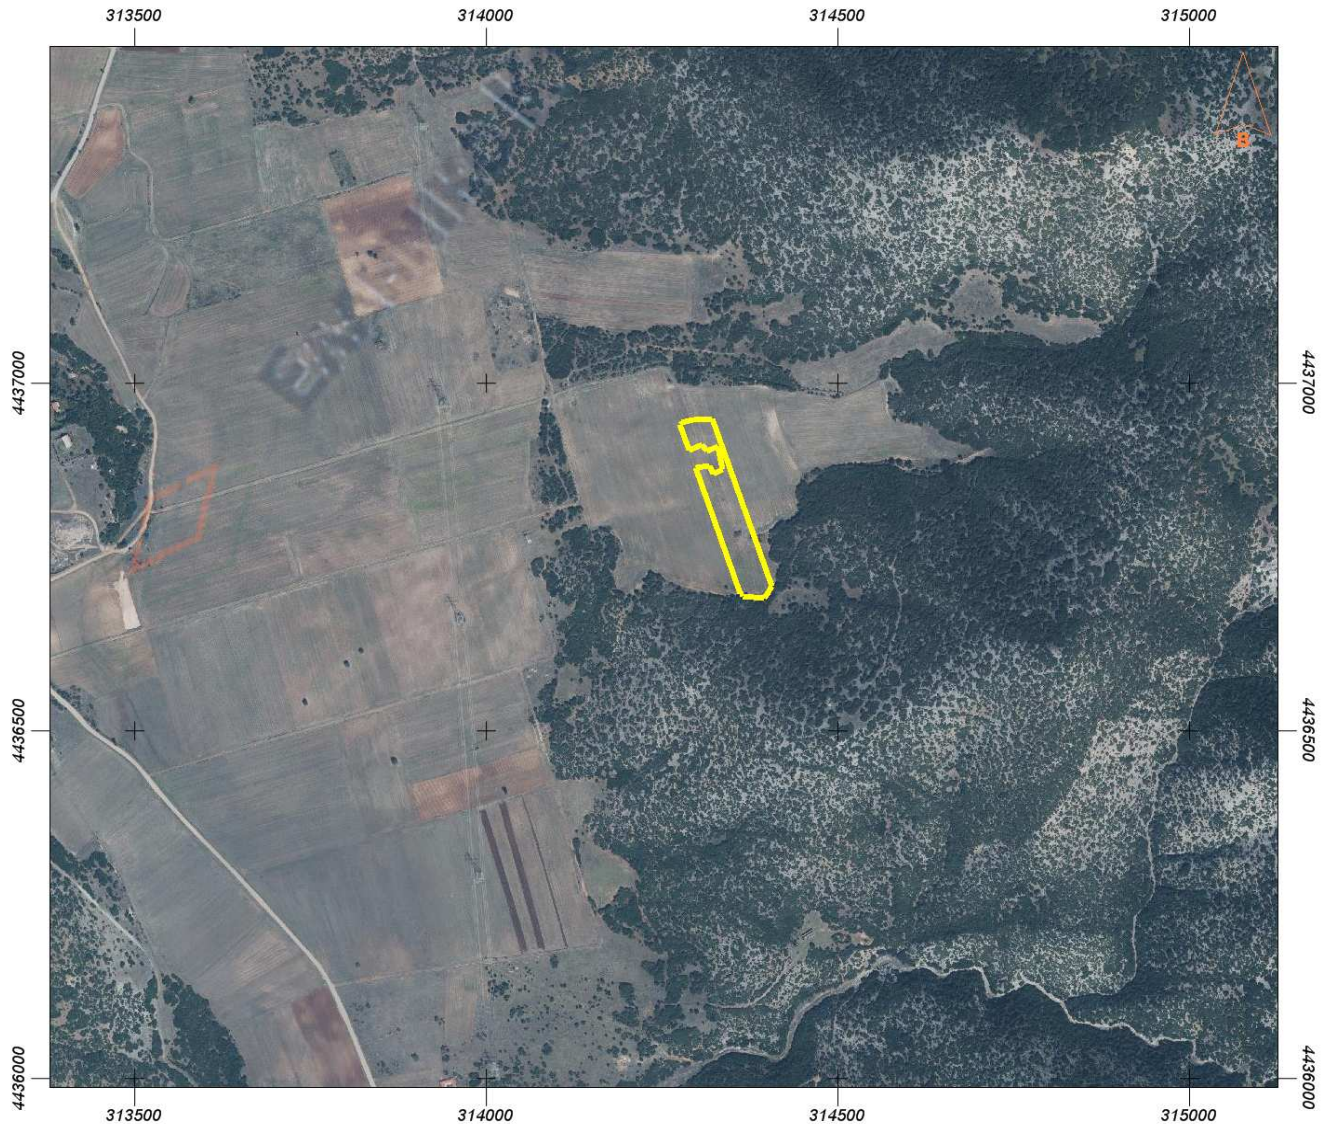

ΕΛΛΗΝΙΚΟ ΚΤΗΜΑΤΟΛΟΓΙΟ

 ΤΣΙΦΤΣΗ ΒΑΣΙΛΙΚΗ
 ΣΑΡΗΚΥΡΙΑΚΙΔΗΣ ΚΥΡΙΑΚΟΣ ΦΡΟΥΡΙΟ

Εμβαδόν: 11164.67 τ.μ.

Ιδιότητα:		
Α/Α	X	Y
0	314276.44	4436940.23
1	314278.81	4436941.05
2	314278.11	4436943.03
3	314294.44	4436946.89
4	314322.61	4436948.32
5	314406.76	4436707.66
6	314395.80	4436689.53
7	314365.76	4436692.54
8	314365.59	4436695.42
9	314361.73	4436696.34
10	314298.49	4436877.19
11	314307.19	4436879.52
12	314318.47	4436880.34
13	314323.92	4436868.57
14	314337.11	4436875.53
15	314330.16	4436907.65
16	314313.76	4436902.18
17	314307.56	4436910.92
18	314289.66	4436902.42