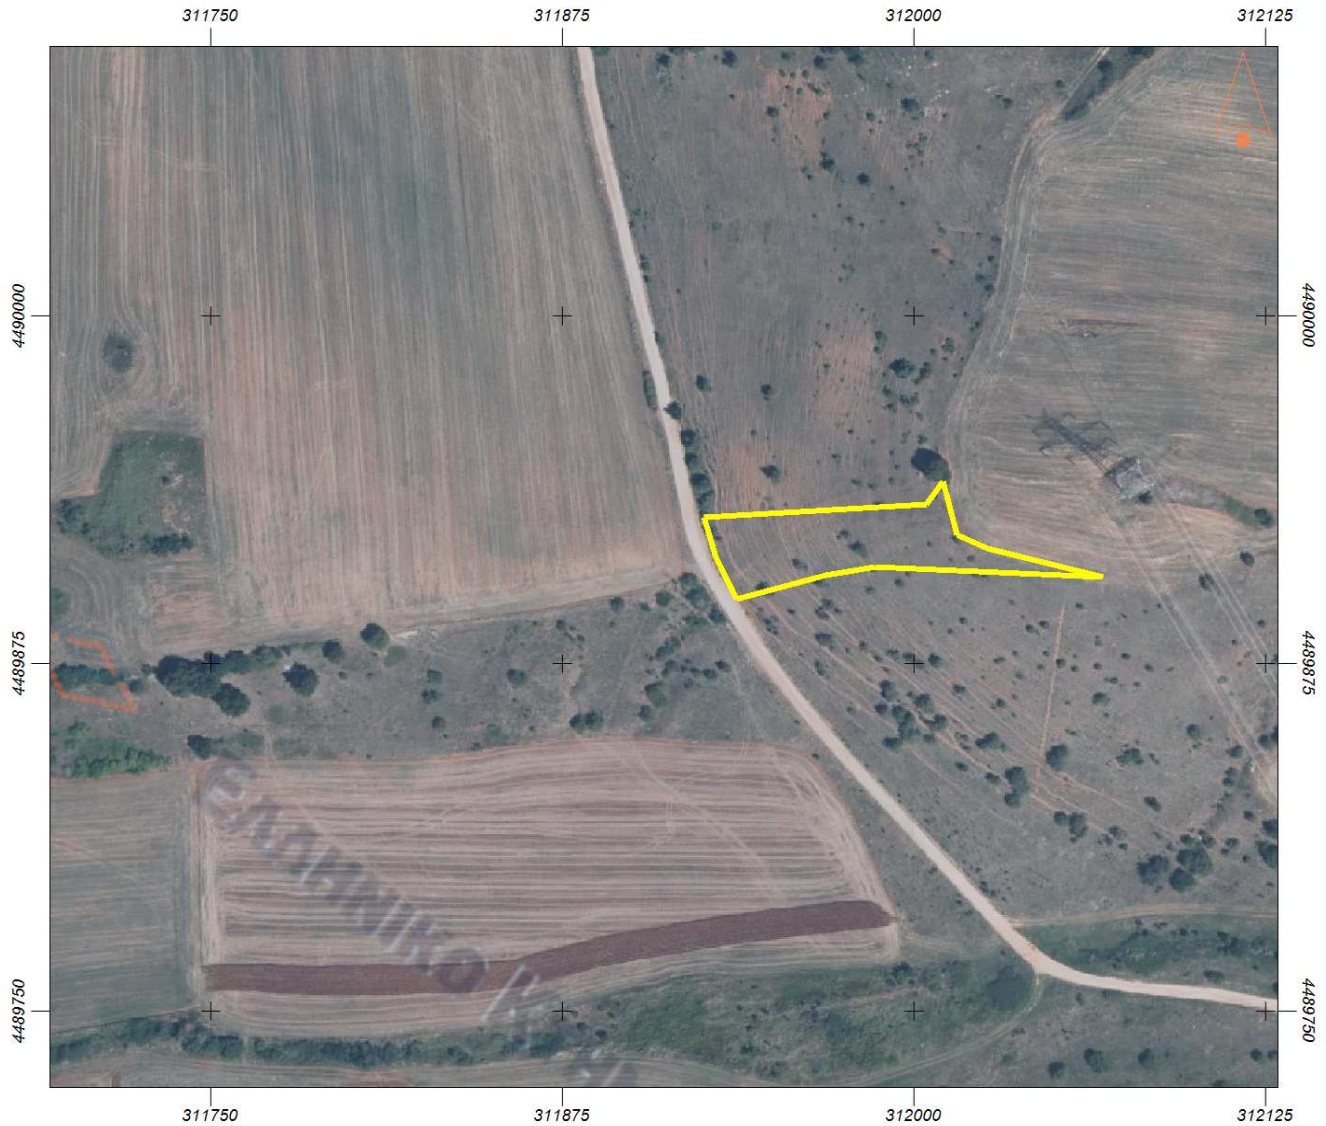

ΕΛΛΗΝΙΚΟ ΚΤΗΜΑΤΟΛΟΓΙΟ

Εμβαδόν: 2415.08 τ.μ.

Ιδιότητα:		
A/A	X	Y
0	312010.58	4489940.22
1	312004.46	4489932.14
2	311925.35	4489927.35
3	311929.88	4489912.83
4	311936.99	4489897.84
5	311968.75	4489906.62
6	311986.21	4489909.55
7	312067.55	4489905.83
8	312026.49	4489916.18
9	312015.39	4489921.17
10	312010.58	4489940.22