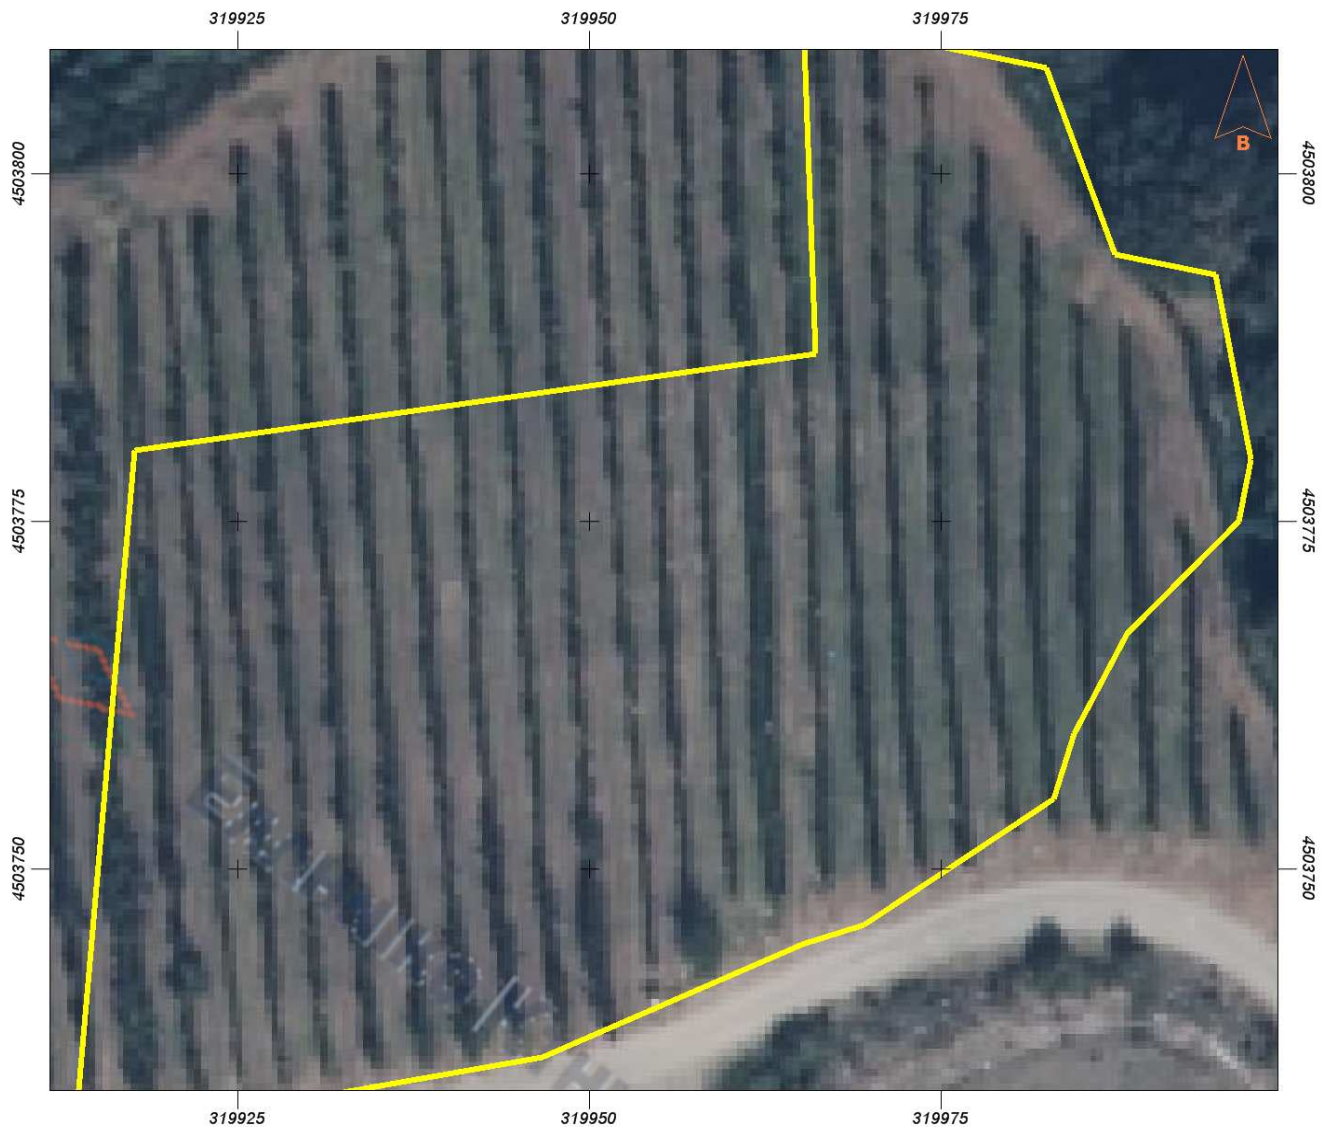

ΕΛΛΗΝΙΚΟ ΚΤΗΜΑΤΟΛΟΓΙΟ

Εμβαδόν: 3763.09 τ.μ.

Ιδιότητα:		
A/A	X	Y
0	319913.51	4503731.87
1	319926.97	4503732.88
2	319946.68	4503736.39
3	319965.16	4503744.56
4	319969.52	4503745.91
5	319983.07	4503755.02
6	319984.50	4503759.69
7	319988.28	4503766.87
8	319996.18	4503774.94
9	319997.08	4503779.43
10	319994.56	4503792.71
11	319987.38	4503794.15
12	319982.53	4503807.61
13	319965.24	4503811.13
14	319966.12	4503787.03
15	319917.69	4503780.08