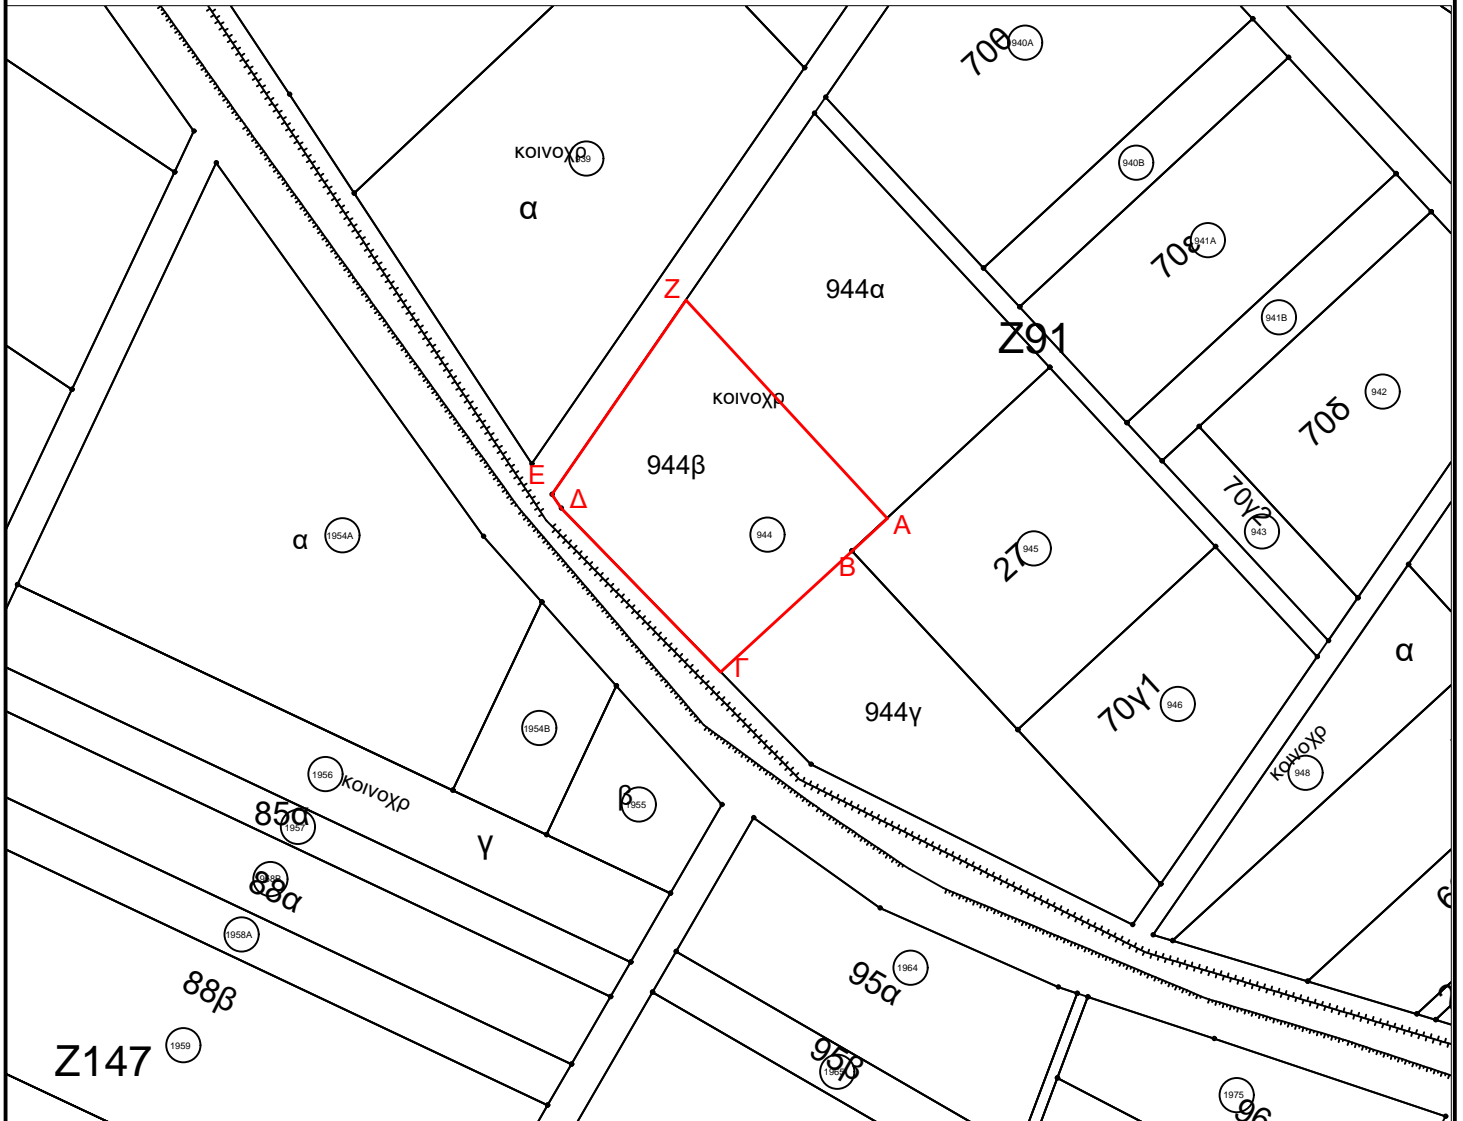

# ΑΡΓΟΚΤΗΜΑ "ΠΑΛΑΙΟΧΩΡΙ"

ΑΝΑΔΑΣΜΟΣ 1993-2004

ΚΛΙΜΑΚΑ 1: 2000

ΕΓΣΑ 87

Τμήμα ΑΒΓΔΕΖΑ του 944 εμβαδού 4361.47τ.μ.

	X	Y
A	516037,26	4534547,00
B	516027,91	4534538,37
Γ	515993,17	4534506,30
Δ	515950,94	4534549,63
Ε	515948,52	4534553,32
Z	515984,03	4534604,67
A	516037,26	4534547,00