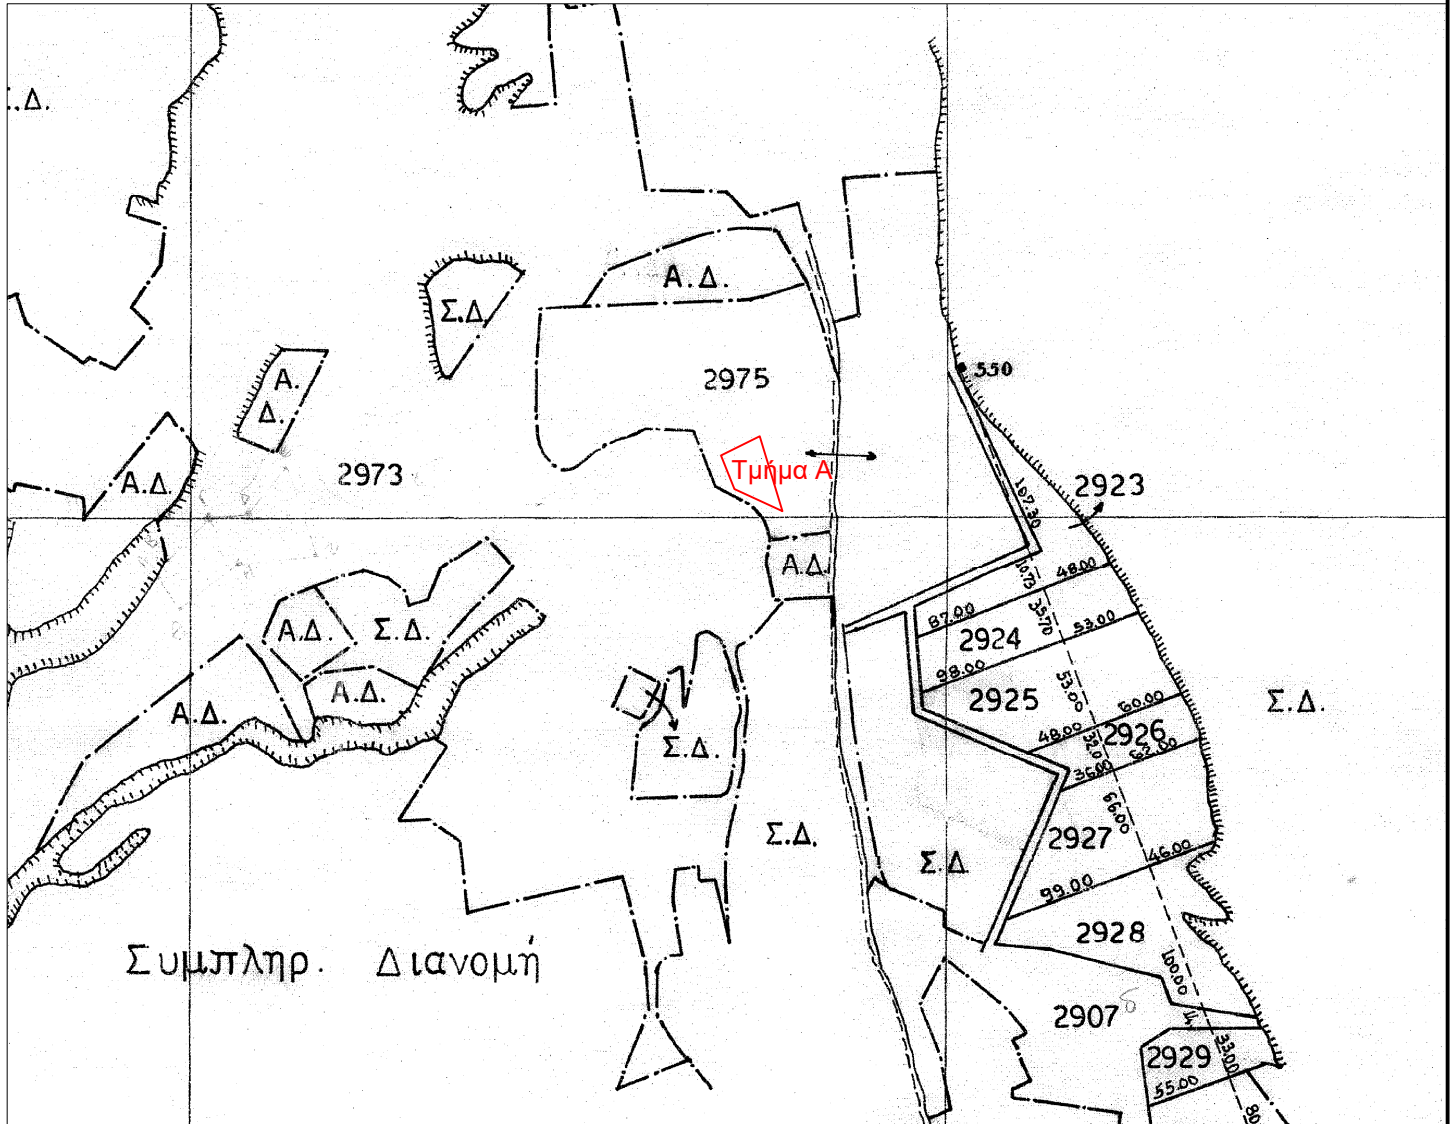

ΑΠΟΣΠΑΣΜΑ ΑΡΓΟΚΤΗΜΑΤΟΣ "ΟΦΡΥΝΙΟ "

ΕΓΣΑ 87

ΣΥΜΠΛ/ΚΗ ΔΙΑΝΟΜΗ 1979-80
ΚΛΙΜΑΚΑ 1: 5000

Τμήμα Α του 2975 κοινοχρήστου έκτασης 1.002,47τ.μ.

	X	Y
A	492023,610	4515335,968
B	492048,452	4515348,757
Γ	492063,542	4515299,315
Δ	492031,835	4515313,801