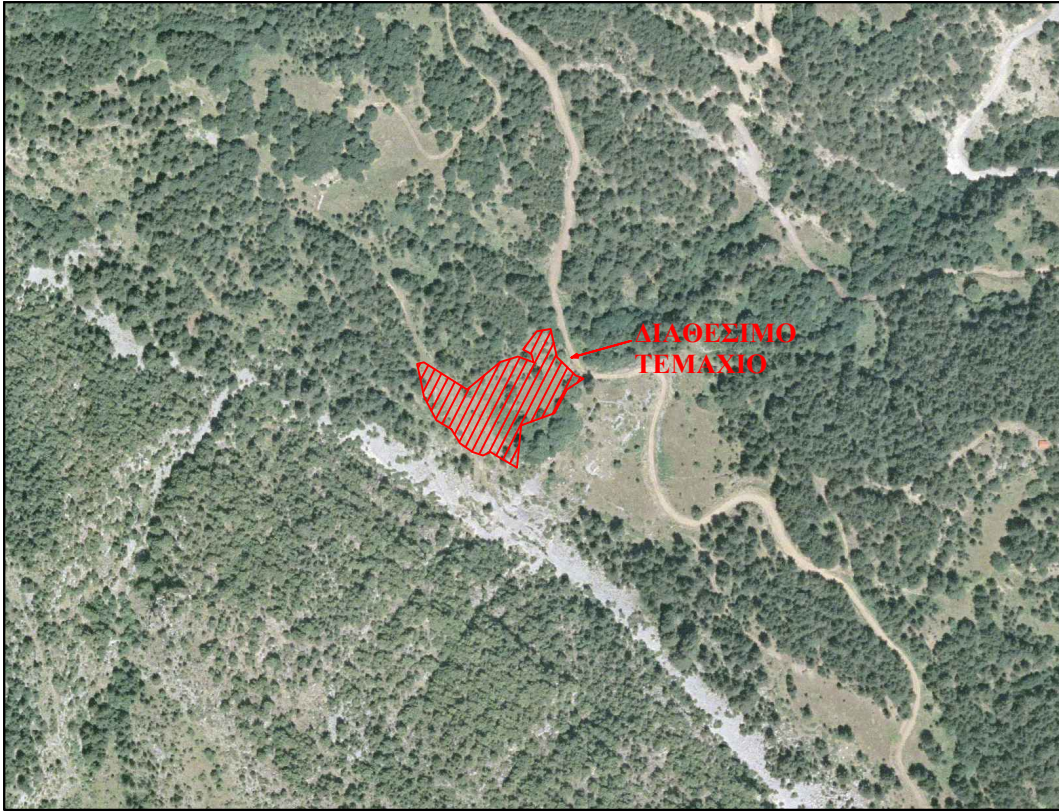

ΑΓΡΟΚΤΗΜΑ ΠΕΥΚΟΦΥΤΟΥ
ΔΗΜΟΤΙΚΗ ΕΝΟΤΗΤΑ ΑΡΡΕΝΩΝ
ΔΗΜΟΣ ΝΕΣΤΟΡΙΟΥ Π.Ε. ΚΑΣΤΟΡΙΑΣ
ΟΔΟΠΟΡΙΚΟ - ΘΕΣΗ ΓΕΩΤΕΜΑΧΙΟΥ(ΑΠΟΣΠΑΣΜΑ GOOGLE EARTH)
ΚΛΙΜΑΚΑ 1:5000

			:9
			Ë
	240656.62	4464730.23	
	240645.08	4464737.02	ΑΜΓΕËU
	240635.63	4464755.32	ΑΜΓΕË J
	240634.17	4464763.11	ΑΜ ËH
	240630.41	4464779.99	ΑΜΓ ËJ
	240635.57	4464781.18	ΑΜ Ë€
	240668.51	4464760.54	ΑΜΗ Ë Ì
	240693.91	4464781.57	ΑΜΓ Ë Ì
	240707.40	4464785.54	ΑΜΓ Ë Ì
	240719.31	4464781.18	ΑΜ Ë Ì
	240717.72	4464787.53	ΑΜ Ë J
	240711.37	4464791.10	ΑΜΓ Ë€
	240721.69	4464804.99	ΑΜΓ Ë H
	240732.41	4464806.58	ΑΜΓ Ë Ì
	240737.17	4464785.15	ΑΜΓ Ë H
	240751.46	4464771.25	ΑΜ Ë Ì
	240757.38	4464768.66	ΑΜΓ Ë Ì
	240744.71	4464760.54	ΑΜΓ Ë J
	240735.18	4464742.28	ΑΜΓ Ë J
	240709.78	4464733.15	ΑΜΓ Ë Ì
	240706.54	4464700.85	ΑΜΓ Ë H
	240691.43	4464709.74	ΑΜ Ë J
	240686.35	4464712.73	ΑΜ Ë J
	240680.68	4464710.03	ΑΜ Ë J
F	240672.76	4464712.86	F ΑΜΓ Ë G
F	240663.13	4464719.36	F ΑΜΓ Ë F
			F ΑΜΓ Ë Ì
K	5997.03	K	410.91