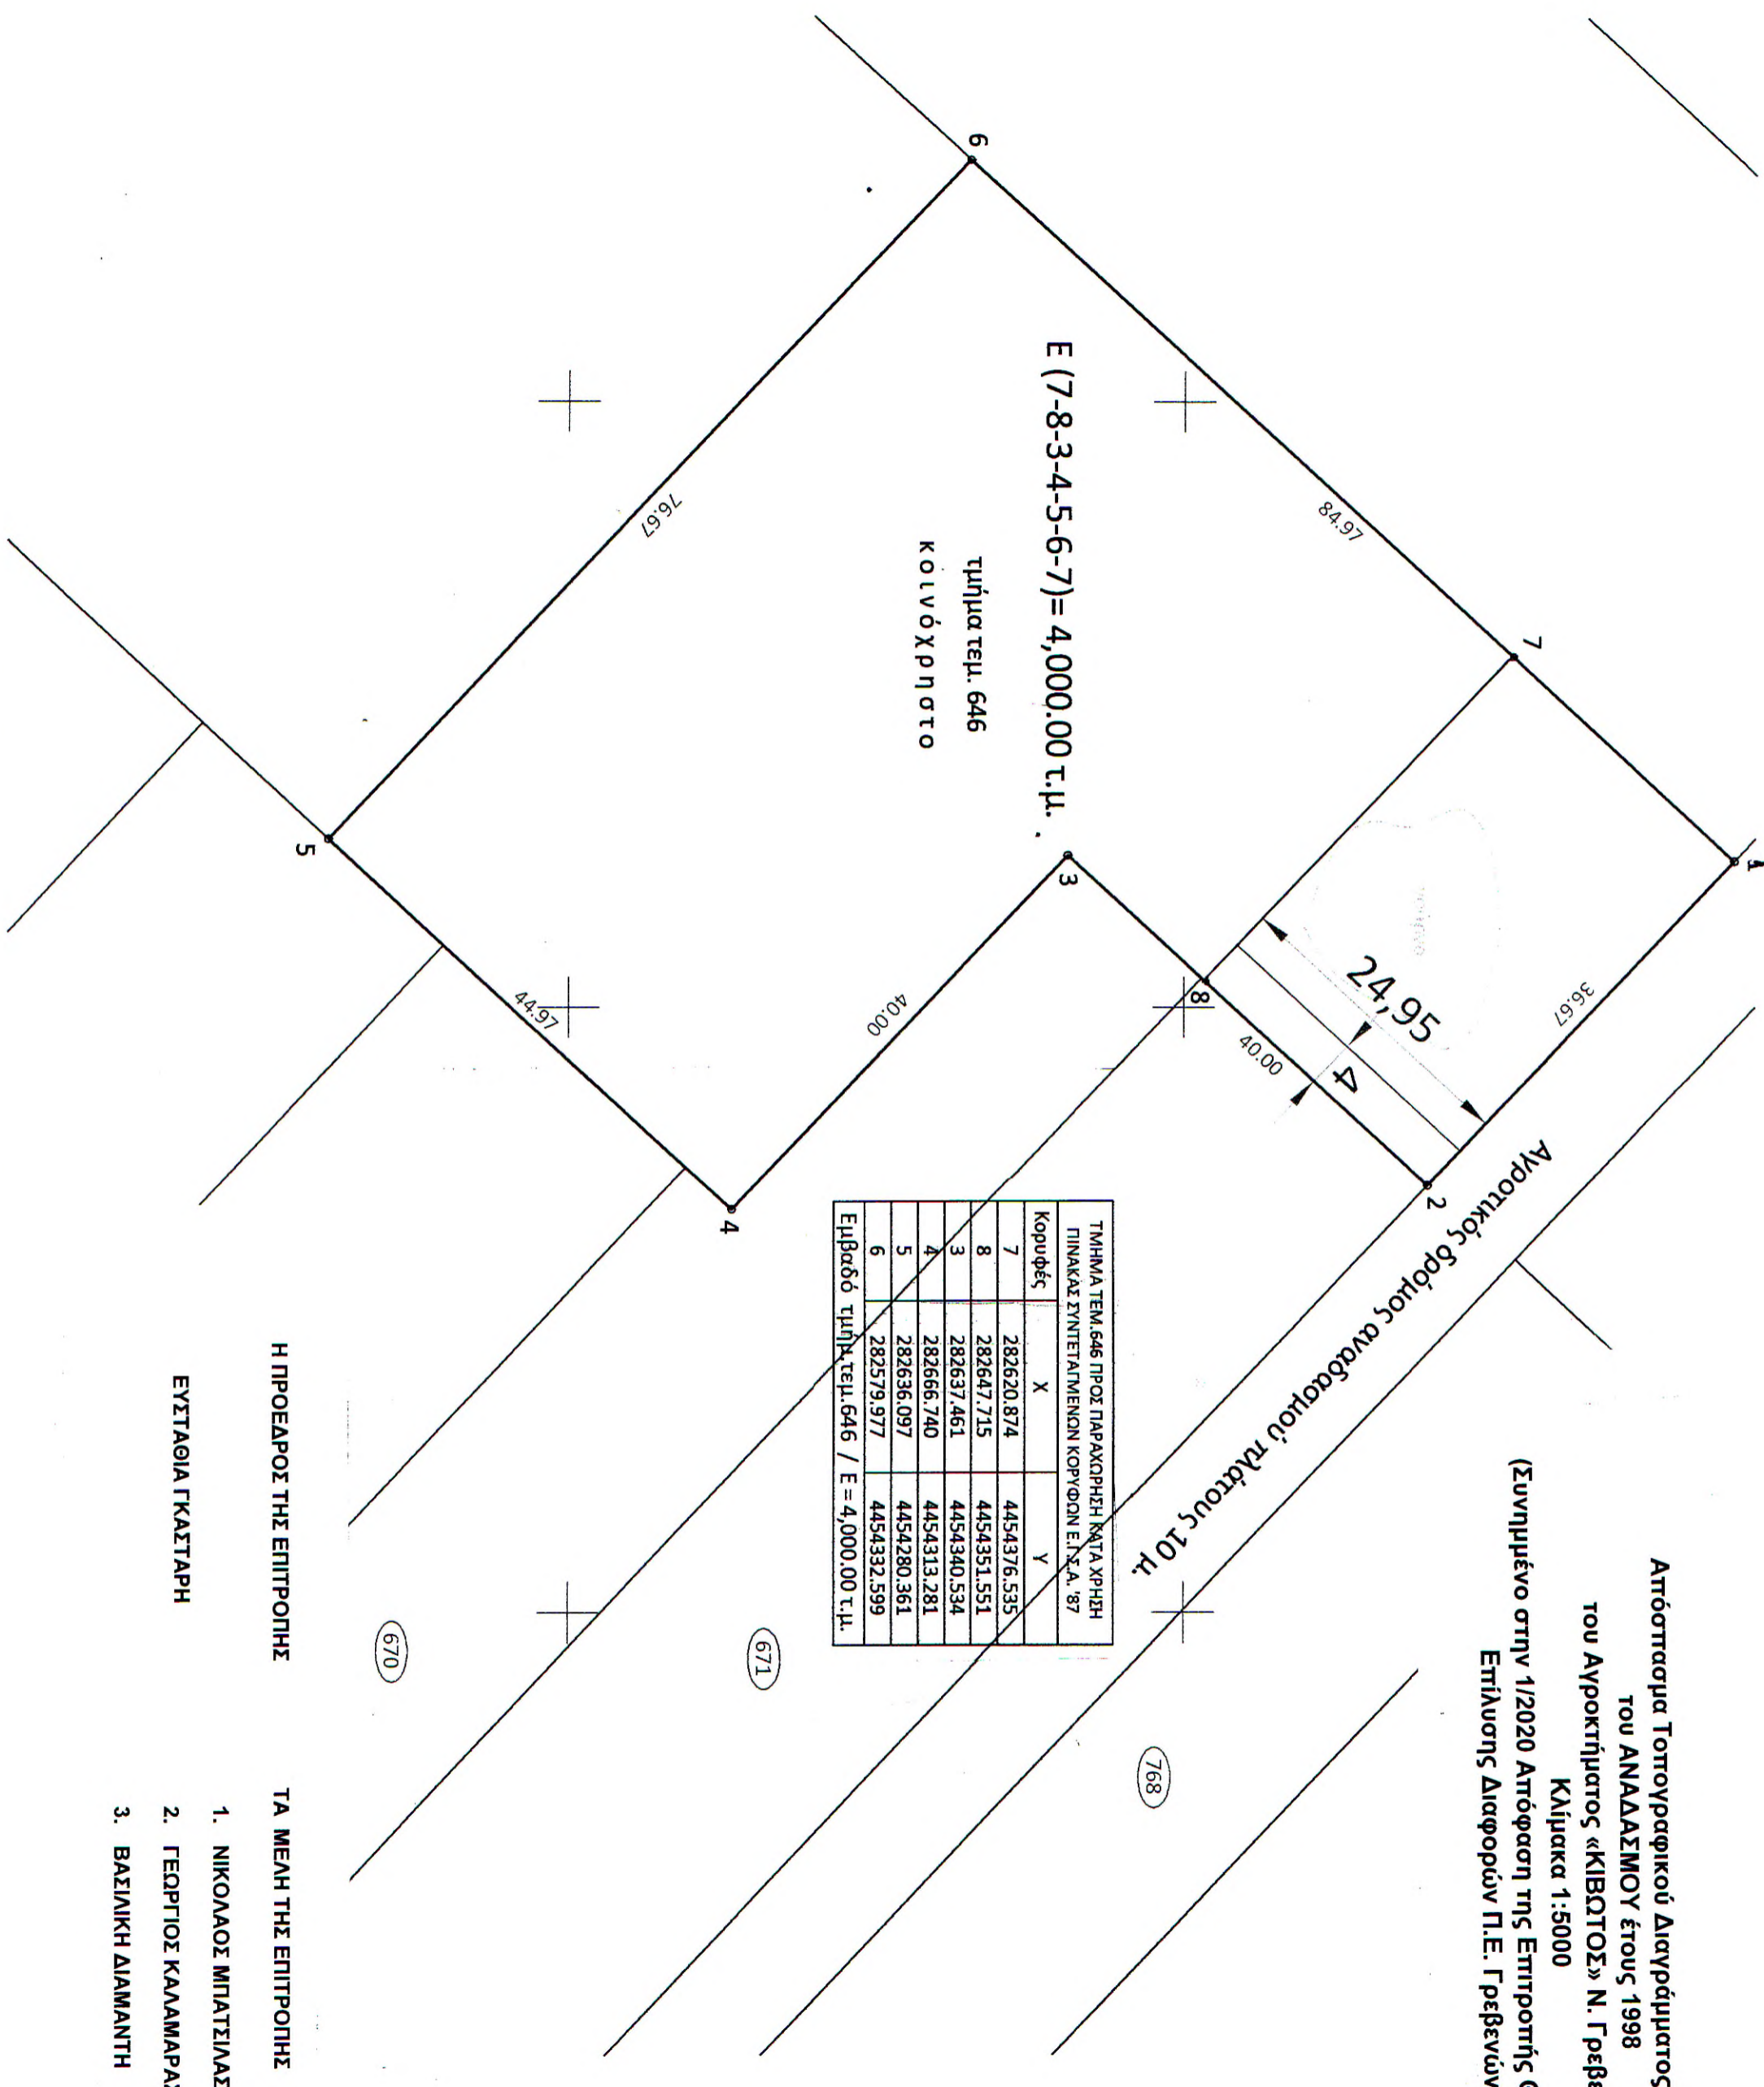

Απόσπασμα Τοπογραφικού Διαγράμματος τεμ. 646
του ΑΝΑΔΑΣΜΟΥ έτους 1998
του Αγροκτήματος «ΚΙΒΩΤΟΣ» Ν. Γρεβενών
Κλίμακα 1:5000
(Συνημμένο στην 1/2020 Απόφαση της Επιτροπής Θεμάτων Γης και
Επίλυσης Διαφορών Π.Ε. Γρεβενών)

ΤΜΗΜΑ ΤΕΜ. 646 ΠΡΟΣ ΠΑΡΑΧΩΡΗΣΗ ΚΑΤΑ ΧΡΗΣΗ
ΠΙΝΑΚΑΣ ΣΥΝΤΕΤΑΓΜΕΝΩΝ ΚΟΡΥΦΩΝ Ε.Γ.Σ.Α. '87

Κορυφή	X	Y
7	282620.874	4454376.535
8	282647.715	4454351.551
3	282637.461	4454340.534
4	282666.740	4454313.281
5	282636.097	4454280.361
6	282579.977	4454332.599

Εμβαδό τμήμα τεμ. 646 / E = 4,000.00 τ.μ.

Η ΠΡΟΕΔΡΟΣ ΤΗΣ ΕΠΙΤΡΟΠΗΣ ΤΑ ΜΕΛΗ ΤΗΣ ΕΠΙΤΡΟΠΗΣ

- ΕΥΣΤΑΘΙΑ ΓΚΑΣΤΑΡΗ
1. ΝΙΚΟΛΑΟΣ ΜΠΑΤΣΙΑΣ
 2. ΓΕΩΡΓΙΟΣ ΚΑΛΑΜΑΡΑΣ
 3. ΒΑΣΙΛΙΚΗ ΔΙΑΜΑΝΤΗ