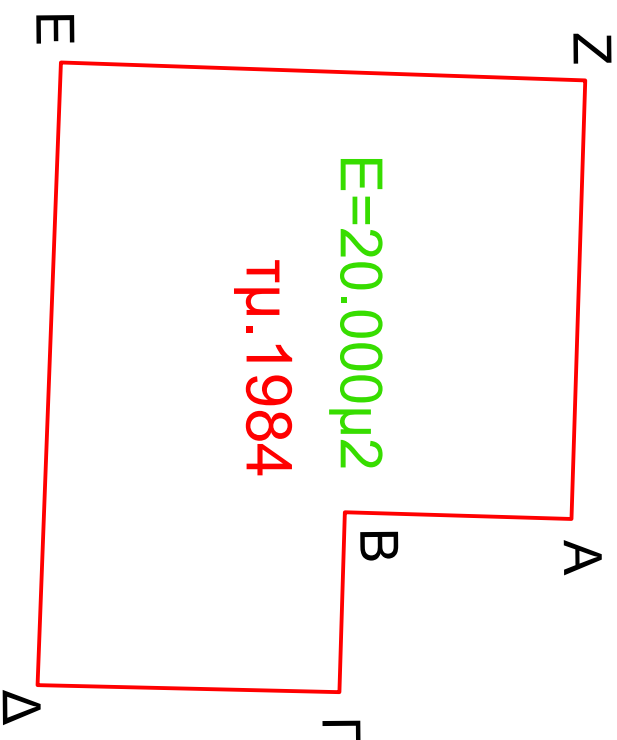

ΚΑΙΜΑΚΑ 1:2000

ΣΥΝΤΕΤΑΓΜΕΝΕΣ ΚΟΡΥΦΩΝ ΤΜΗΜΑΤΟΣ ΤΕΜ. 1984			
A/A ΚΟΡΥΦΩΝ	X	Y	
A	488710,67	4575112,89	
B	488708,86	4575052,91	
Γ	488756,43	4575051,48	
Δ	488754,57	4574971,65	
E	488589,93	4574977,83	
Z	488594,64	4575116,48	