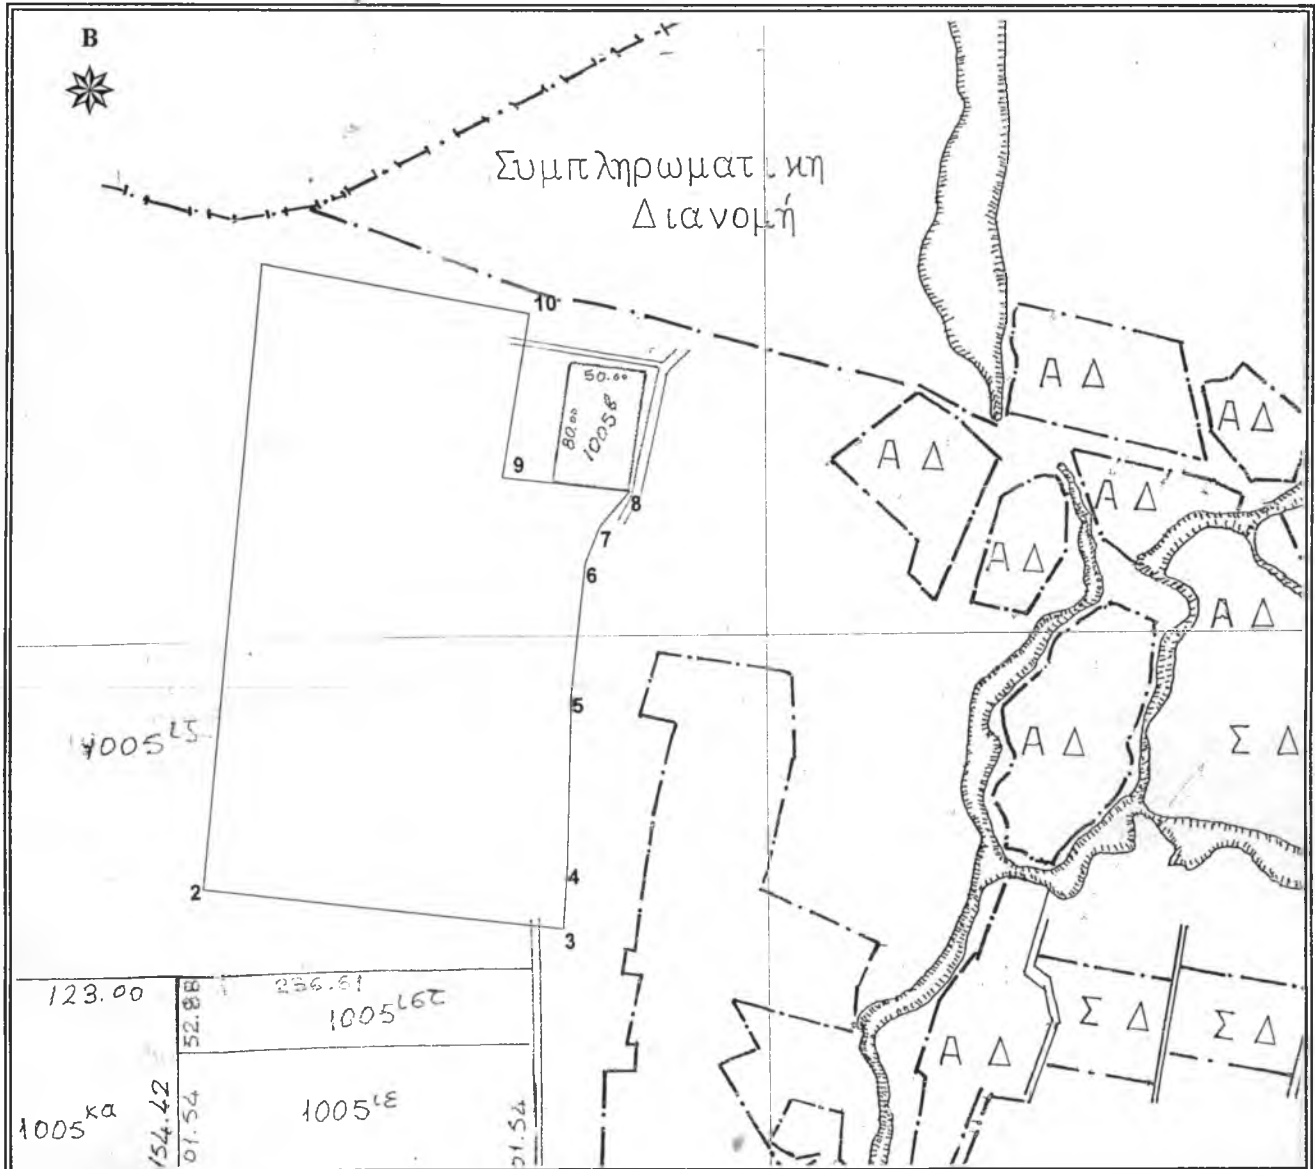

ΔΙΑΓΡΑΜΜΑ

ΑΓΡΟΚΤΗΜΑ : ΑΡΑΤΟΣ
ΔΙΑΝΟΜΗ : Σ.Δ. 1976
ΤΕΜΑΧΙΟ : ΤΜΗΜΑ ΤΟΥ 1005^{κα} ΤΕΜ
ΕΜΒΑΔΟΝ : 88.000,20 τ.μ.
ΚΛΙΜΑΚΑ : 1 : 5 000

Κορυφή	X	Y	Li,i+1
1	627268.660	4551332.580	413.27
2	627215.068	4550922.799	237.51
3	627449.978	4550887.725	42.27
4	627454.530	4550929.750	112.64
5	627461.150	4551042.200	86.24
6	627473.710	4551127.520	25.47
7	627484.300	4551150.680	30.53
8	627504.988	4551173.138	85.02
9	627420.864	4551185.435	109.64
10	627442.620	4551292.890	178.43