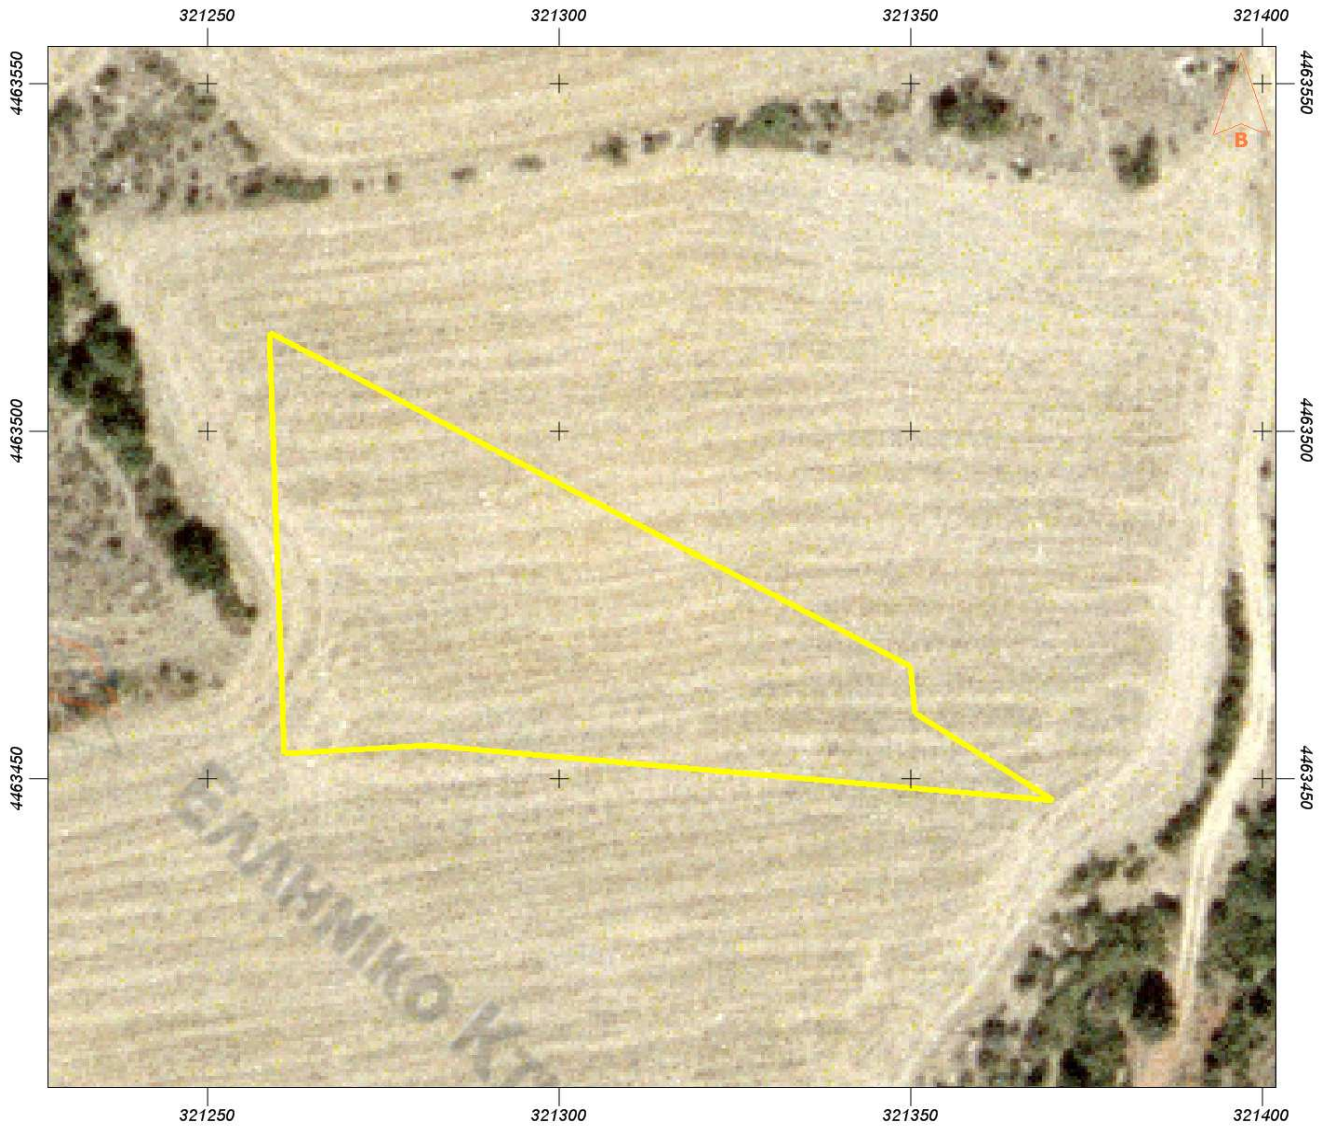

ΕΛΛΗΝΙΚΟ ΚΤΗΜΑΤΟΛΟΓΙΟ

ΠΟΥΤΑΧΙΔΗΣ ΝΙΚΟΛΑΟΣ ΟΙΝΟΗ

Εμβαδόν: 3499.95 τ.μ.

Ιδιότητα:		
A/A	X	Y
0	321258.90	4463514.08
1	321349.97	4463466.13
2	321350.72	4463459.36
3	321370.34	4463446.83
4	321281.45	4463454.71
5	321260.96	4463453.50