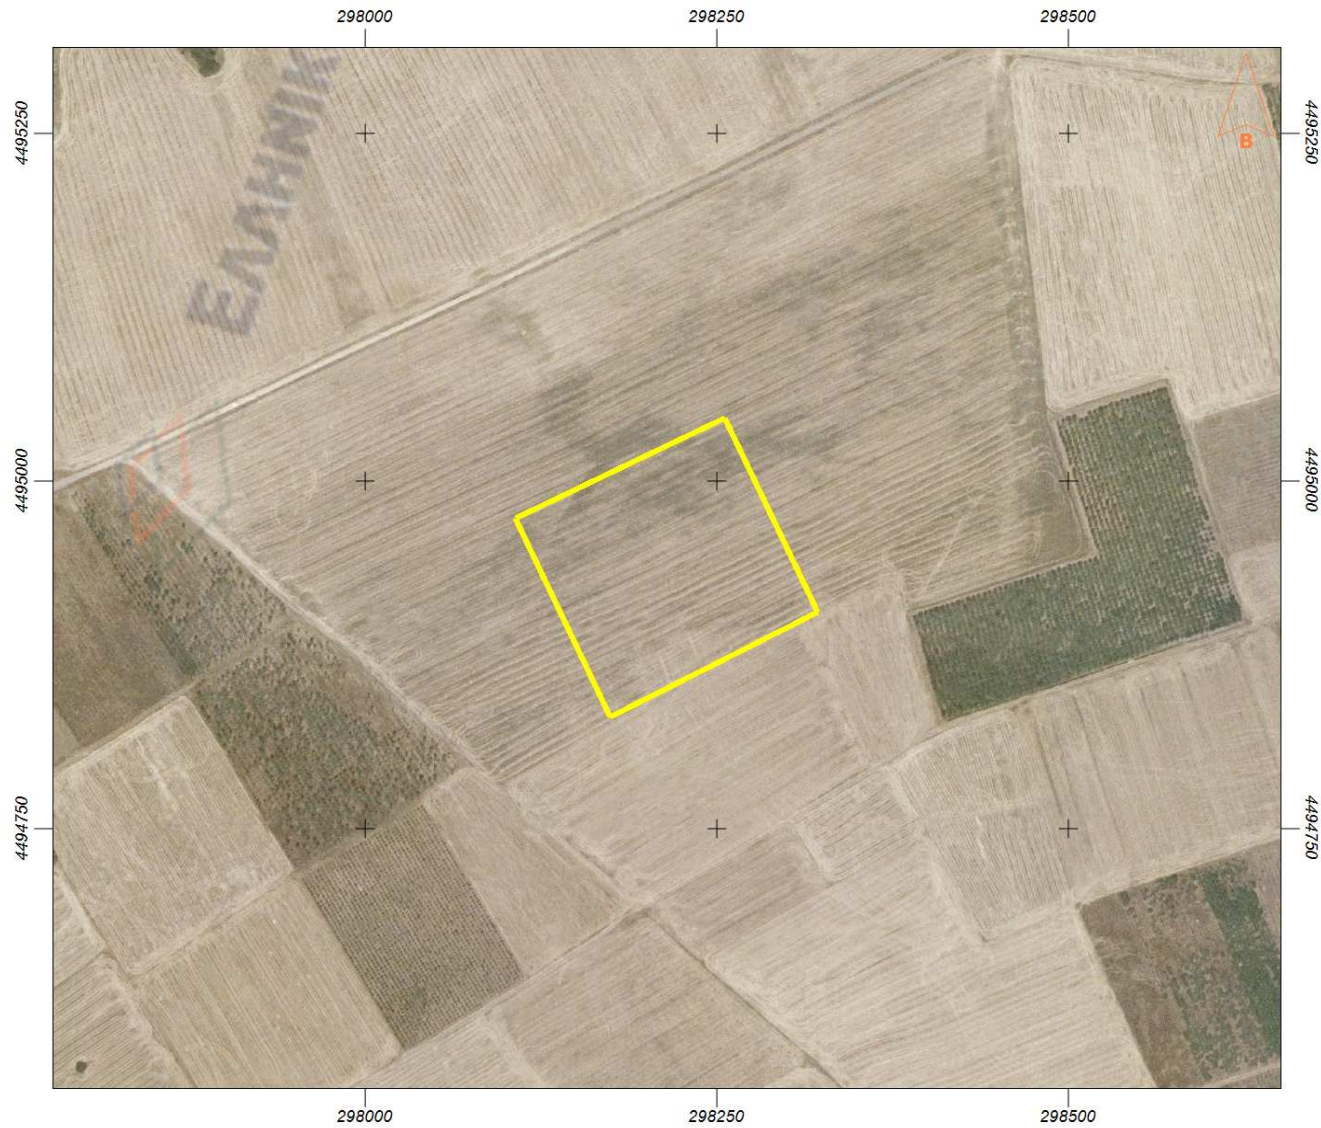

ΣΟΥΜΠΑΛΙΣ DOROTHY  
ΜΑΓΓΟΣ ΕΥΑΓΓΕΛΟΣ

ΟΛΥΜΠΙΑΔΑ

Εμβαδόν: 25756.45 τ.μ.

Ιδιότητα:		
Α/Α	X	Y

0	298107.32	4494972.70
1	298255.79	4495044.70
2	298321.86	4494905.19
3	298174.88	4494830.05