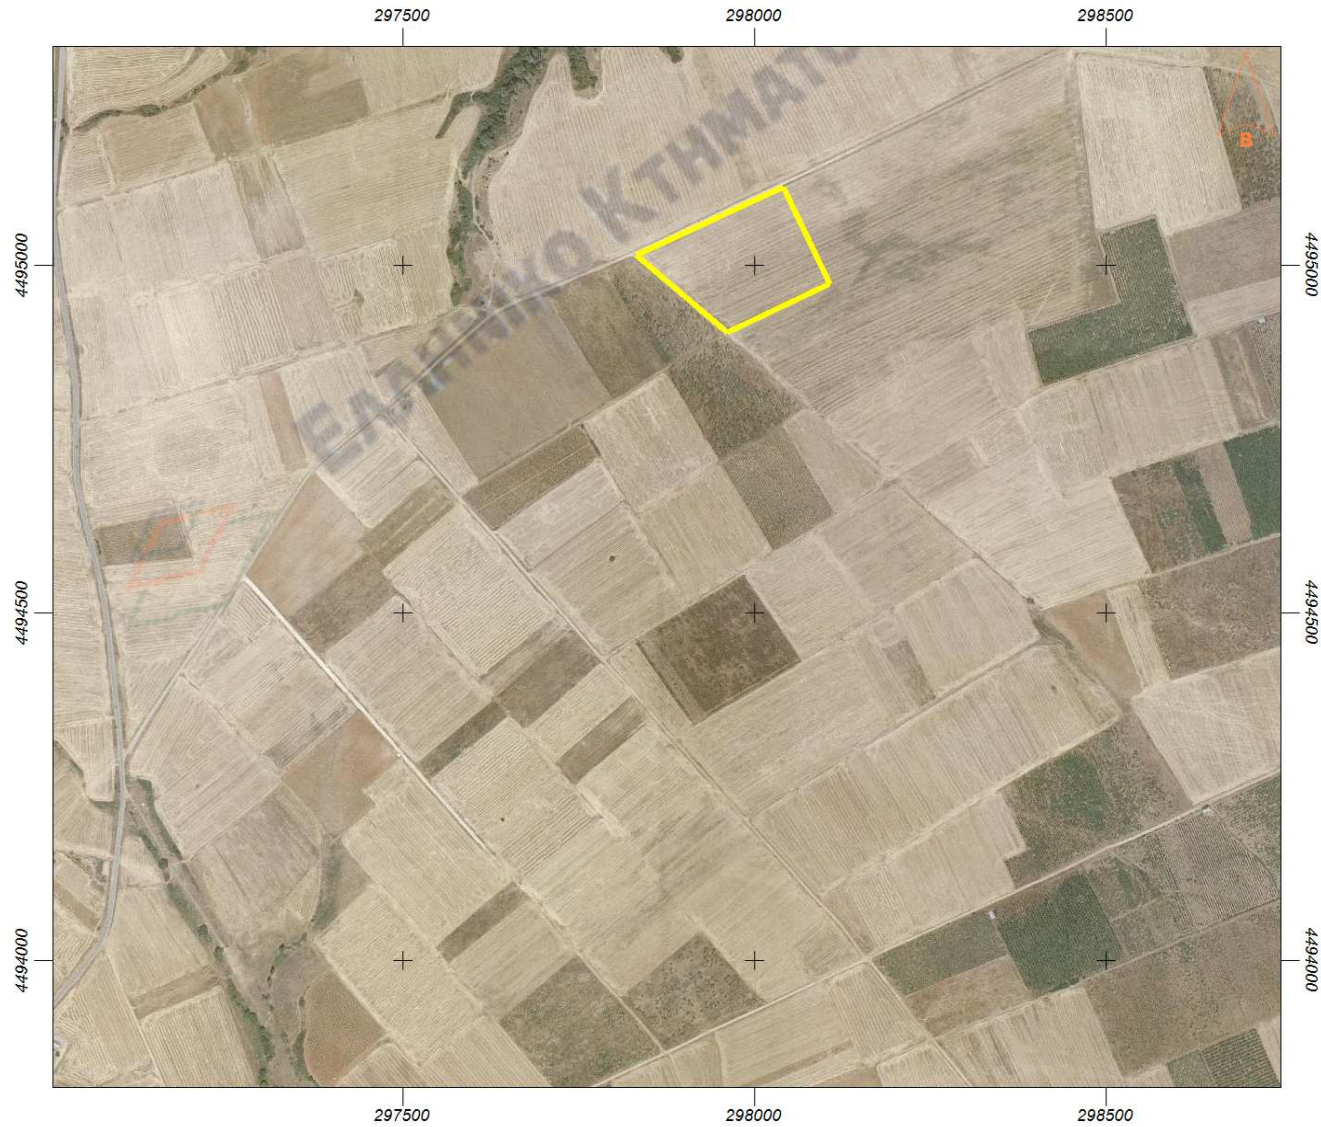

ΔΙΓΓΑΣ ΓΕΩΡΓΙΟΣ
ΜΑΓΓΟΥ ΑΝΑΣΤΑΣΙΑ

ΟΛΥΜΠΙΑΔΑ

Εμβαδόν: 30392.96 τ.μ.

Ιδιότητα:		
Α/Α	X	Y

0	297832.73	4495013.23
1	298041.33	4495112.03
2	298107.32	4494972.70
3	297962.21	4494902.34
4	297832.73	4495013.23