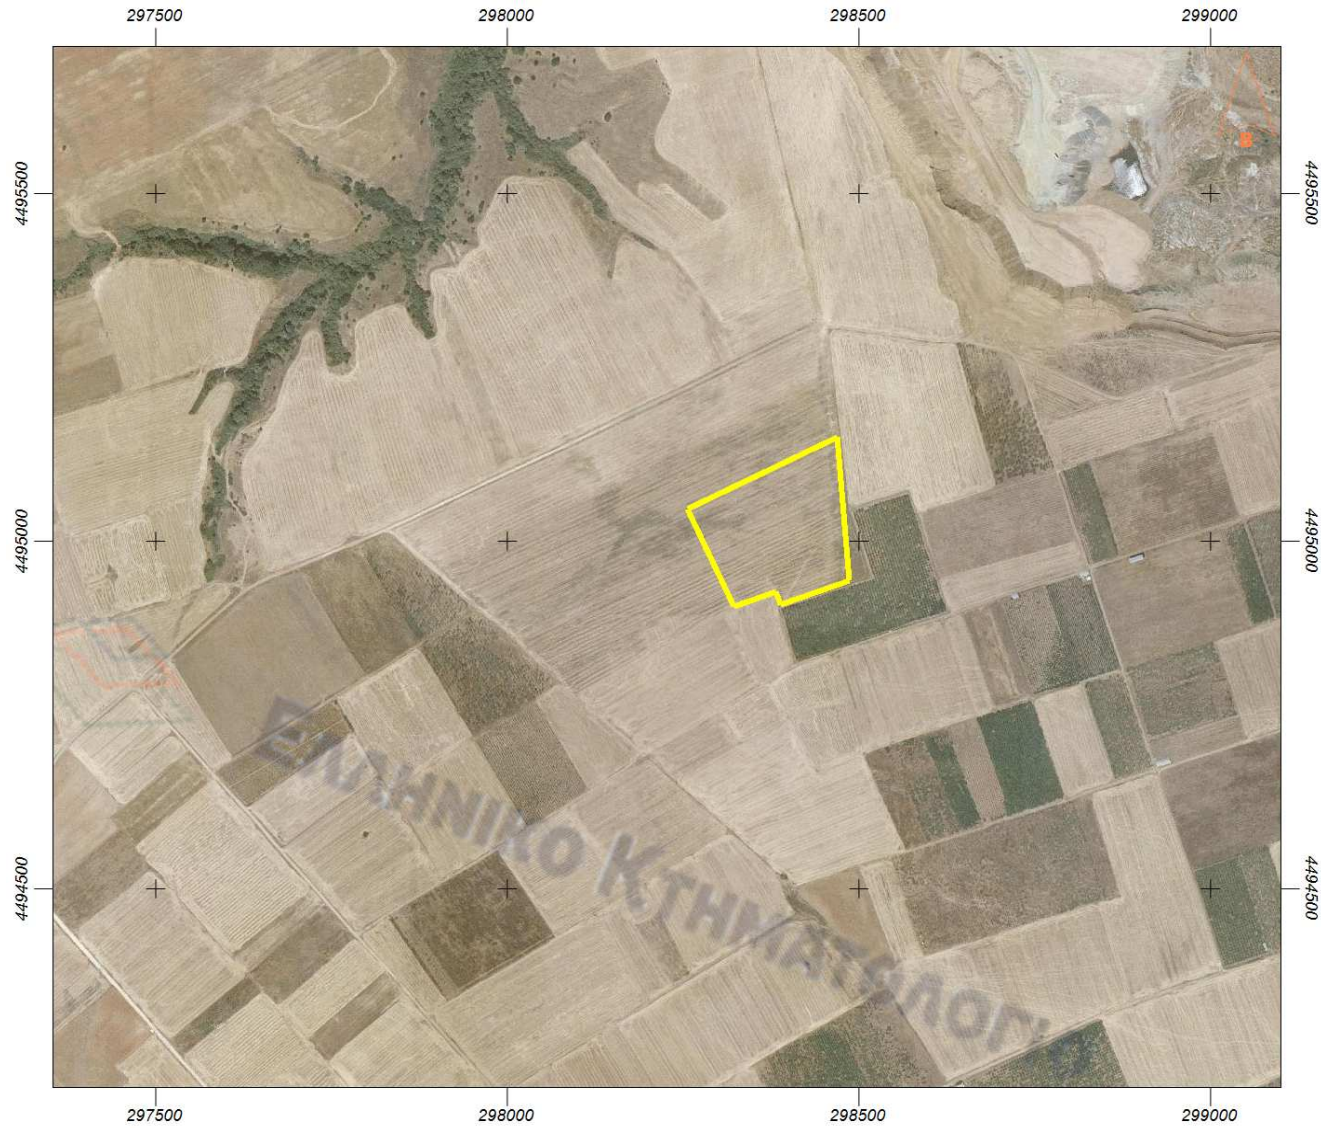

ΦΙΛΙΠΠΟΥ ΔΗΜΗΤΡΙΟΣ
ΜΑΓΓΟΣ ΕΥΑΓΓΕΛΟΣ ΟΛΥΜΠΙΑΔΑ

Εμβαδόν: 35983.33 τ.μ.

Ιδιότητα:		
Α/Α	Χ	Υ

0	298256.69	4495045.13
1	298469.79	4495148.46
2	298487.15	4494942.11
3	298389.33	4494907.54
4	298383.07	4494926.39
5	298322.80	4494905.53