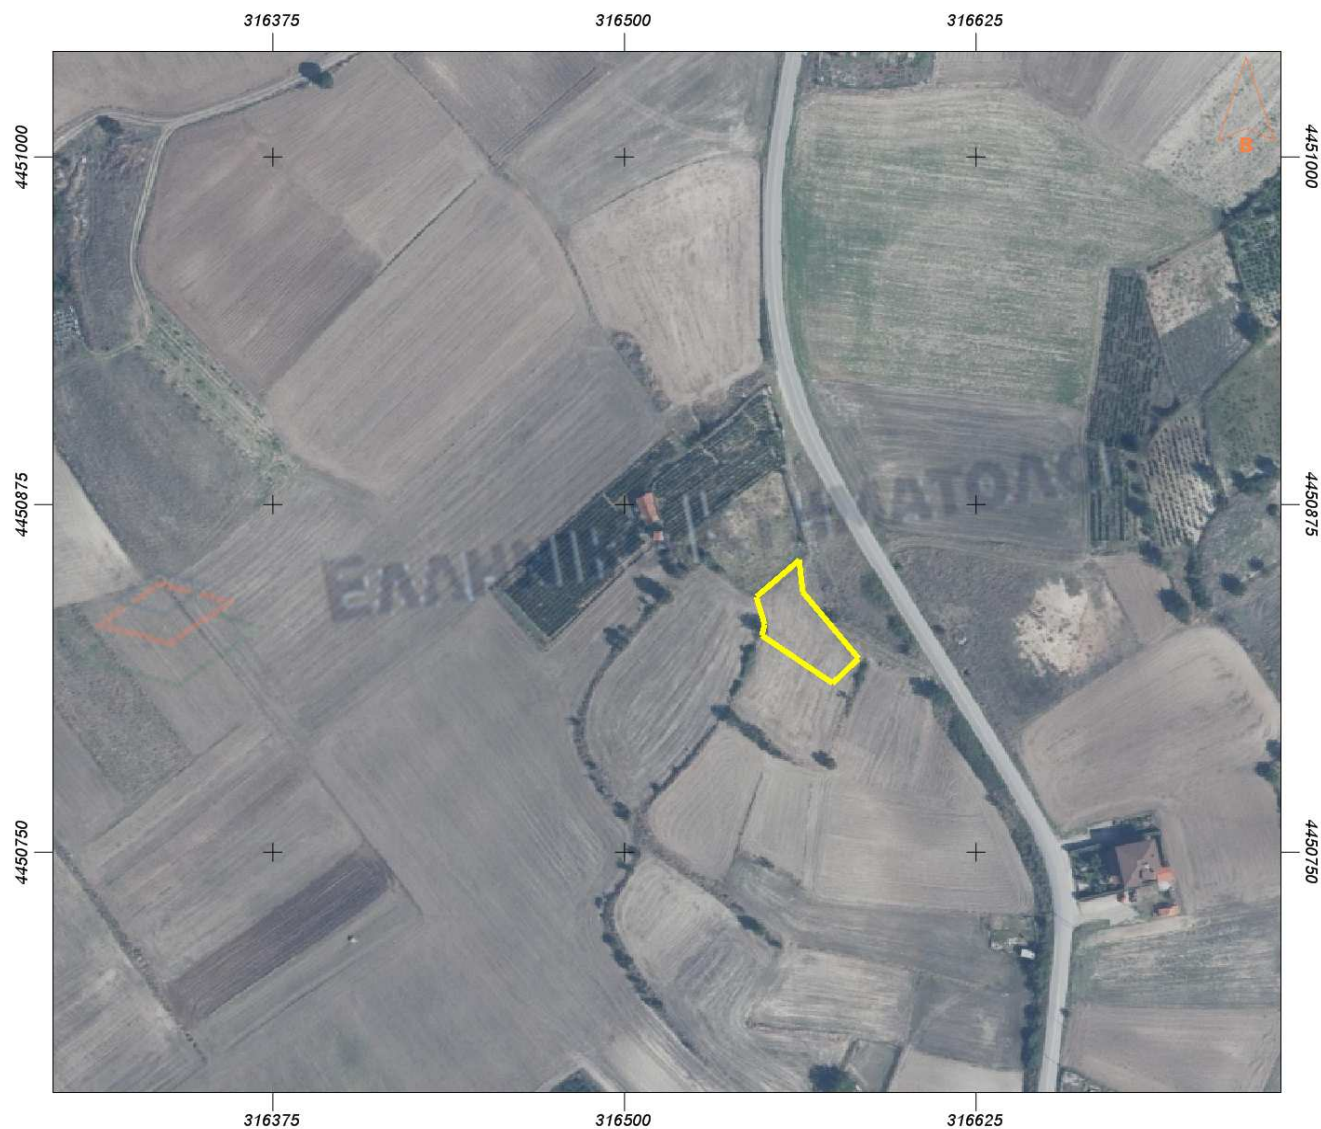

ΕΛΛΗΝΙΚΟ ΚΤΗΜΑΤΟΛΟΓΙΟ

ΚΥΡΙΑΚΟΠΟΥΛΟΥ ΜΑΡΙΑ ΚΗΠΟΣ

Εμβαδόν: 718.00 τ.μ.

| Ιδιότητα: | | |
|-----------|-----------|------------|
| Α/Α | X | Y |
| 0 | 316562.17 | 4450854.74 |
| 1 | 316559.30 | 4450852.22 |
| 2 | 316547.09 | 4450841.49 |
| 3 | 316549.89 | 4450831.58 |
| 4 | 316549.11 | 4450827.69 |
| 5 | 316574.09 | 4450810.64 |
| 6 | 316583.37 | 4450819.52 |
| 7 | 316563.51 | 4450843.37 |