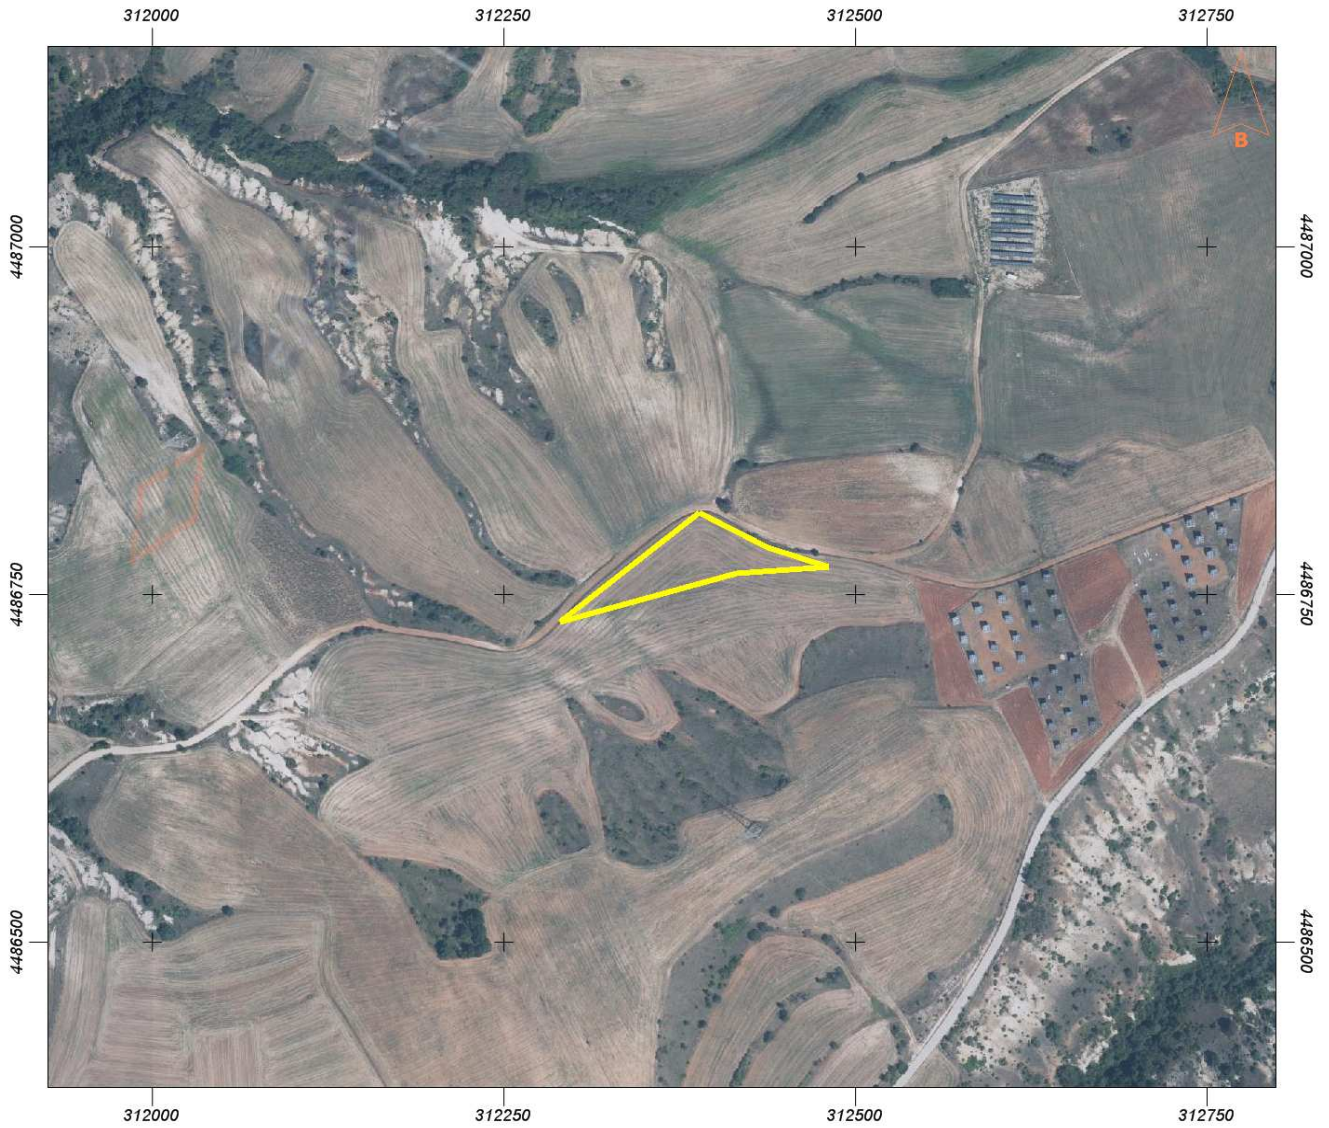

ΕΛΛΗΝΙΚΟ ΚΤΗΜΑΤΟΛΟΓΙΟ

ΔΗΜΗΤΡΙΑΔΟΥ ΝΙΚΟΛΕΤΑ ΚΑΡΥΟΧΩΡΙ

Εμβαδόν: 4501.04 τ.μ.

Ιδιότητα:		
Α/Α	X	Y
0	312290.27	4486729.41
1	312389.06	4486808.51
2	312438.40	4486783.57
3	312480.80	4486769.22
4	312415.95	4486765.05