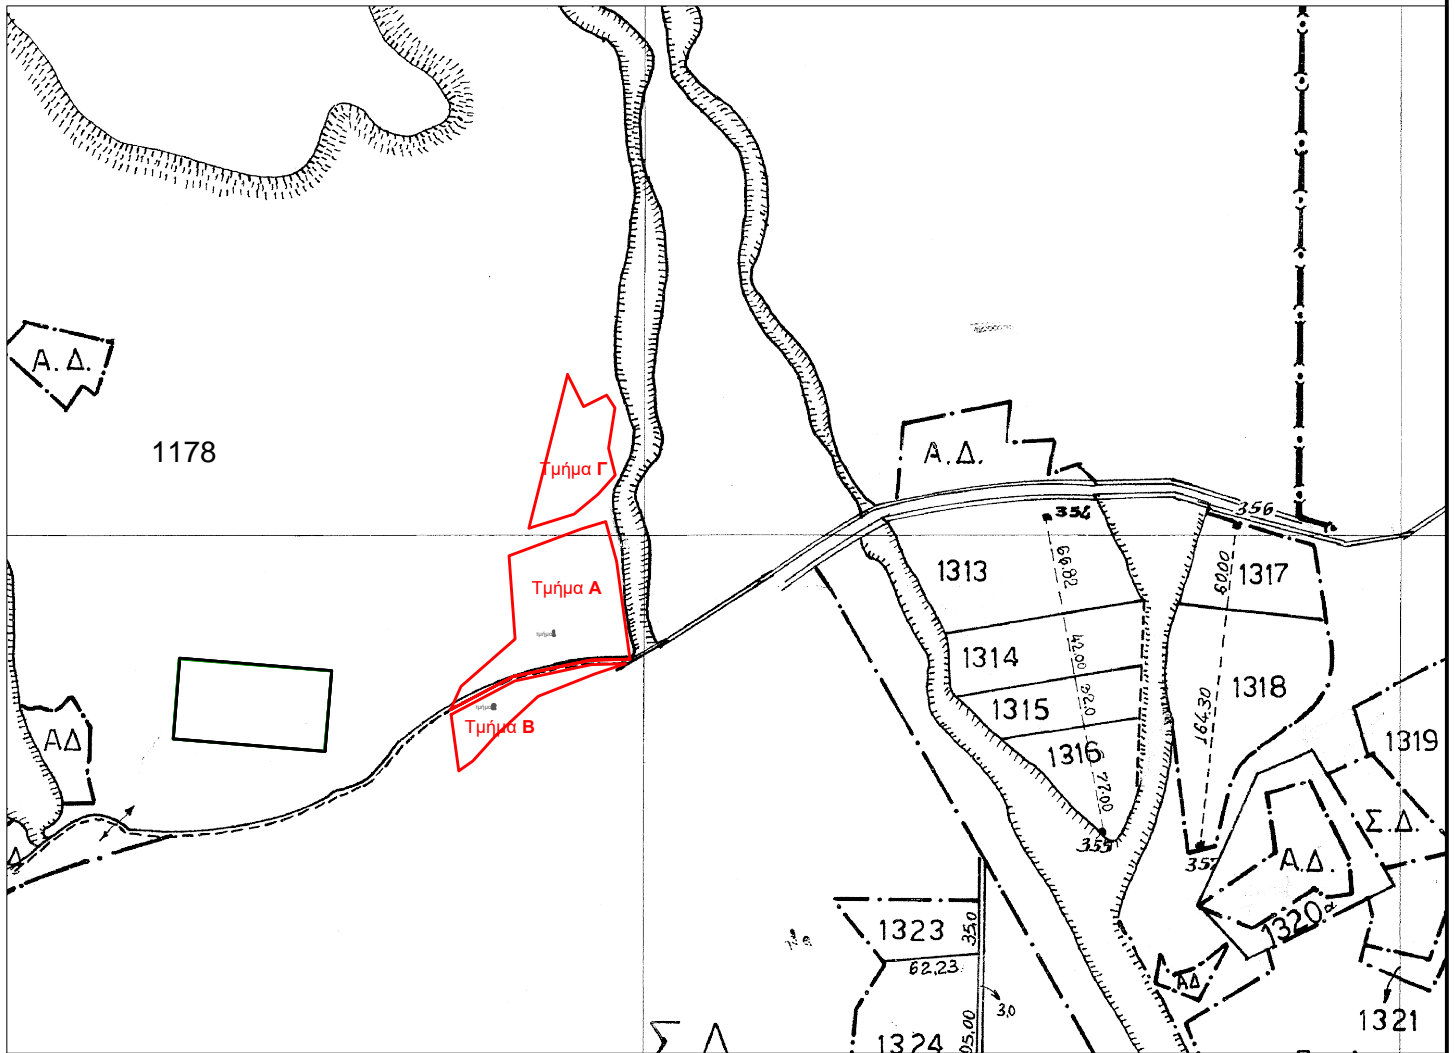

ΑΠΟΣΠΑΣΜΑ ΑΡΓΟΚΤΗΜΑΤΟΣ "ΓΑΛΗΨΟΣ "

ΕΓΣΑ 87

ΣΥΜΠΛ/ΚΗ ΔΙΑΝΟΜΗ 1975
ΚΛΙΜΑΚΑ 1: 5000

Τμήμα Α του 1178ζ χέρσου έκτασης 6.783τ.μ.

	X	Y
1	496555,79	4516680,58
2	496562,65	4516695,97
3	496598,53	4516727,23
4	496594,38	4516782,31
5	496642,37	4516800,22
6	496658,30	4516805,03
7	496665,46	4516778,82
8	496674,39	4516714,04
9	496648,47	4516713,43
10	496597,21	4516702,49