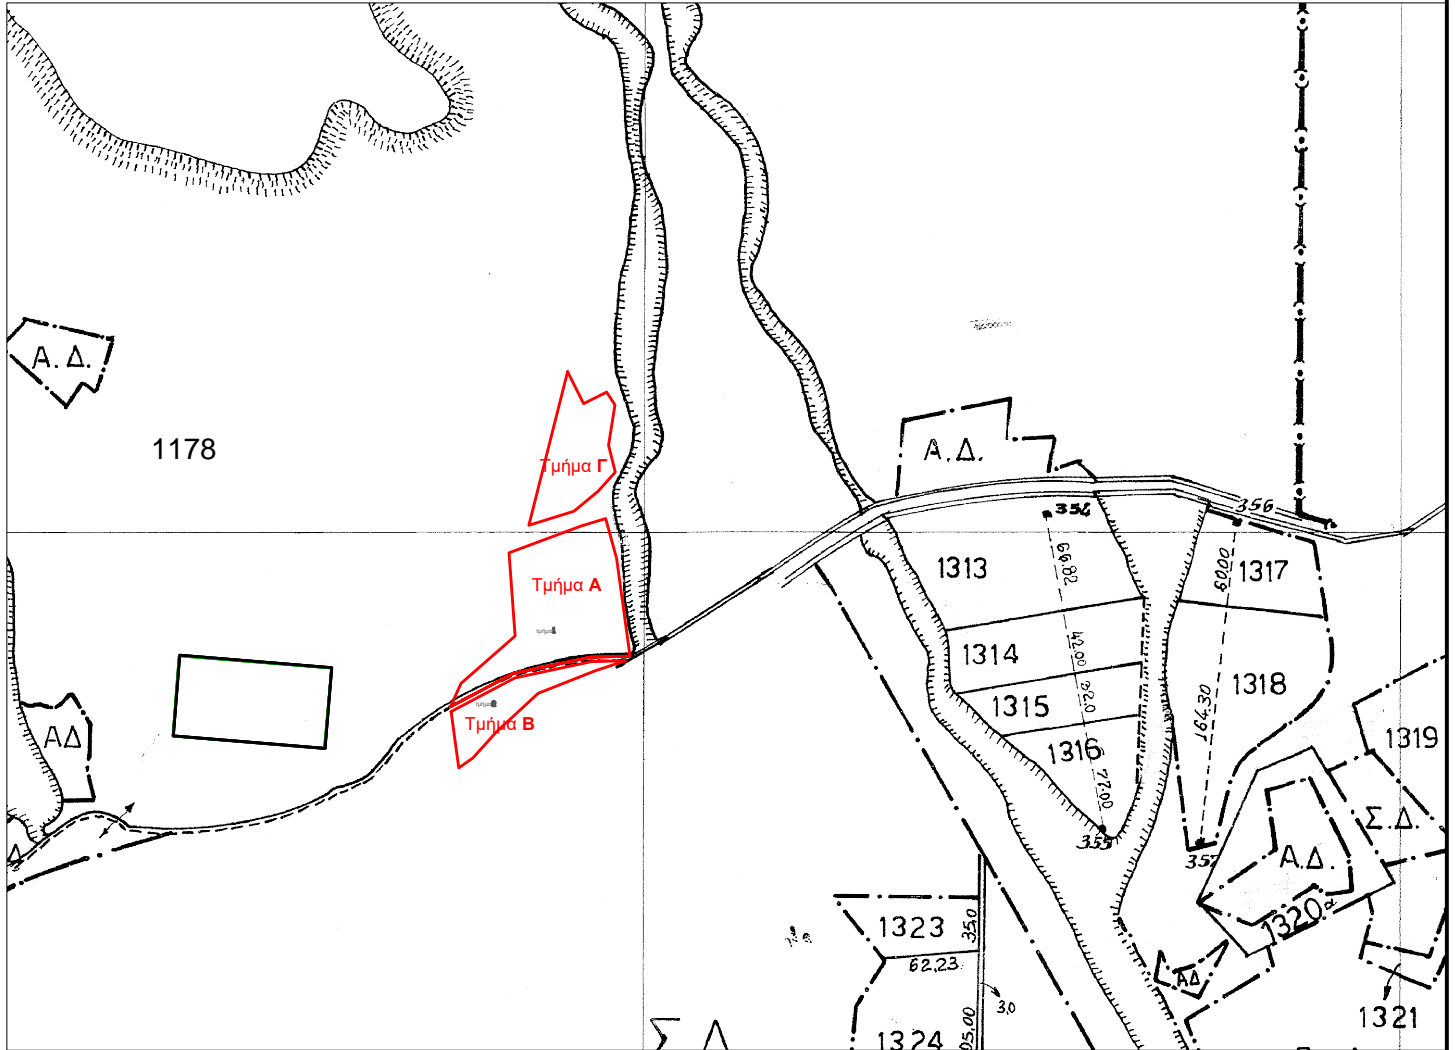

ΑΠΟΣΠΑΣΜΑ ΑΡΓΟΚΤΗΜΑΤΟΣ "ΓΑΛΗΨΟΣ "

ΕΓΣΑ 87

ΣΥΜΠΛ/ΚΗ ΔΙΑΝΟΜΗ 1975
ΚΛΙΜΑΚΑ 1: 5000

Τμήμα Γ του 1178ζ χέρσου έκτασης 3.202τ.μ.

	X	Y
1	496633,27	4516902,05
2	496643,84	4516880,92
3	496658,98	4516888,48
4	496664,46	4516880,17
5	496660,32	4516853,52
6	496664,67	4516835,59
7	496653,33	4516823,01
8	496637,46	4516809,79
9	496607,51	4516800,60