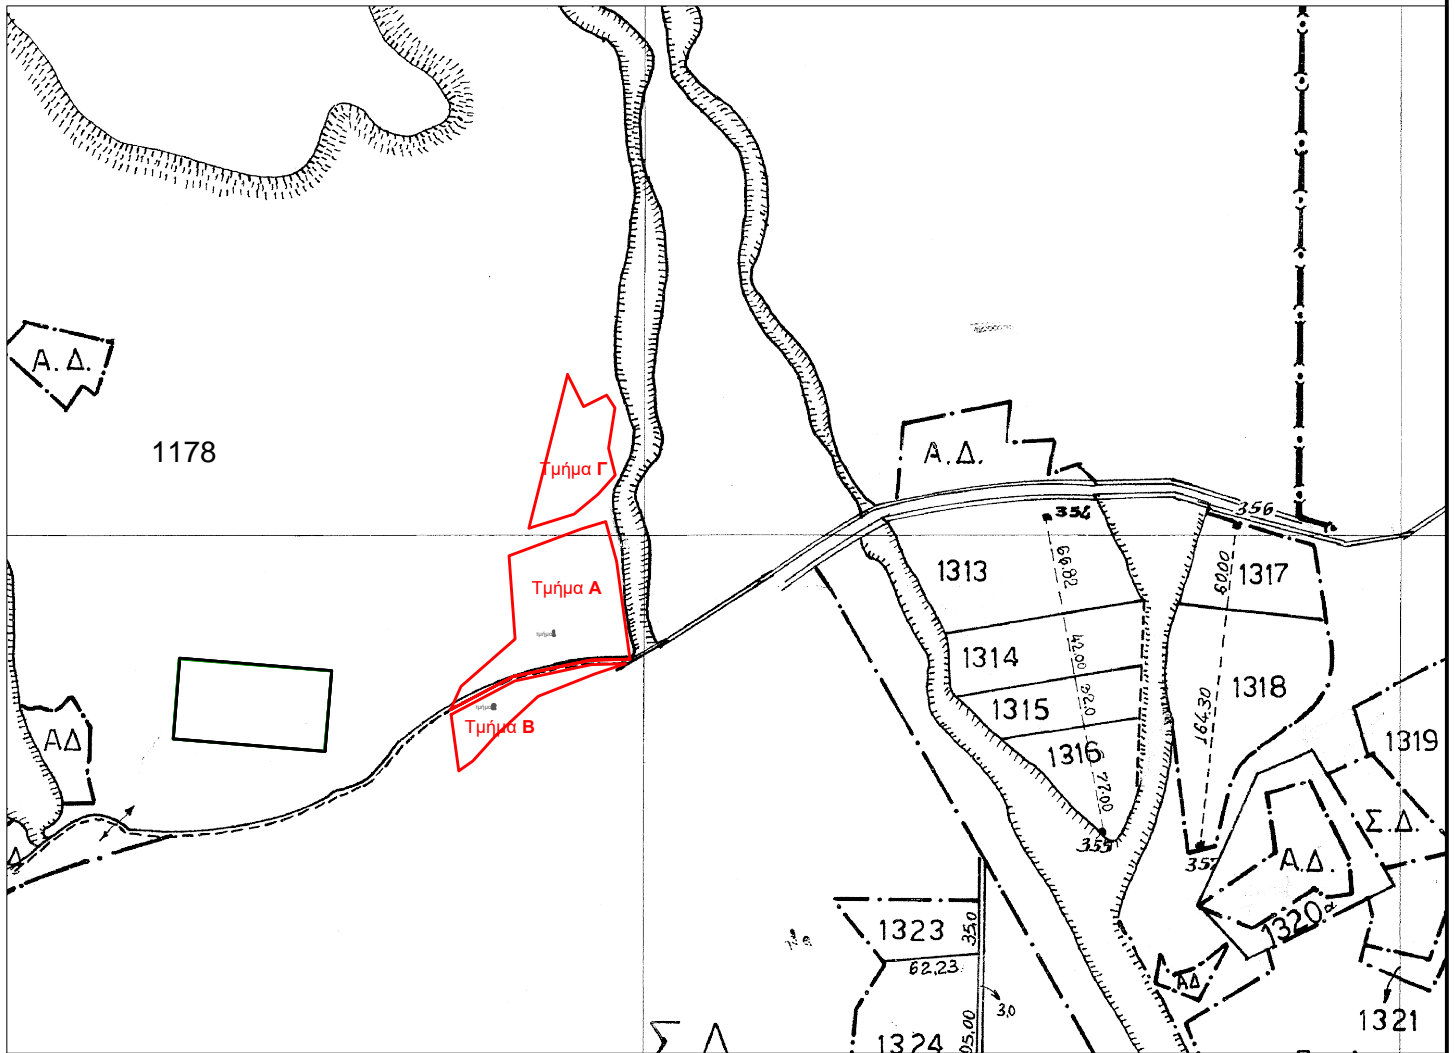

# ΑΠΟΣΠΑΣΜΑ ΑΡΓΟΚΤΗΜΑΤΟΣ "ΓΑΛΗΨΟΣ "

ΕΓΣΑ 87

ΣΥΜΠΛ/ΚΗ ΔΙΑΝΟΜΗ 1975  
ΚΛΙΜΑΚΑ 1: 5000

Τμήμα Β του 1178ζ χέρσου έκτασης 2.047τ.μ.

	X	Y
1	496556,21	4516677,41
2	496598,24	4516699,64
3	496648,82	4516710,44
4	496671,45	4516710,97
5	496651,07	4516704,25
6	496613,71	4516689,52
7	496586,13	4516664,03
8	496570,53	4516646,68
9	496561,21	4516640,18