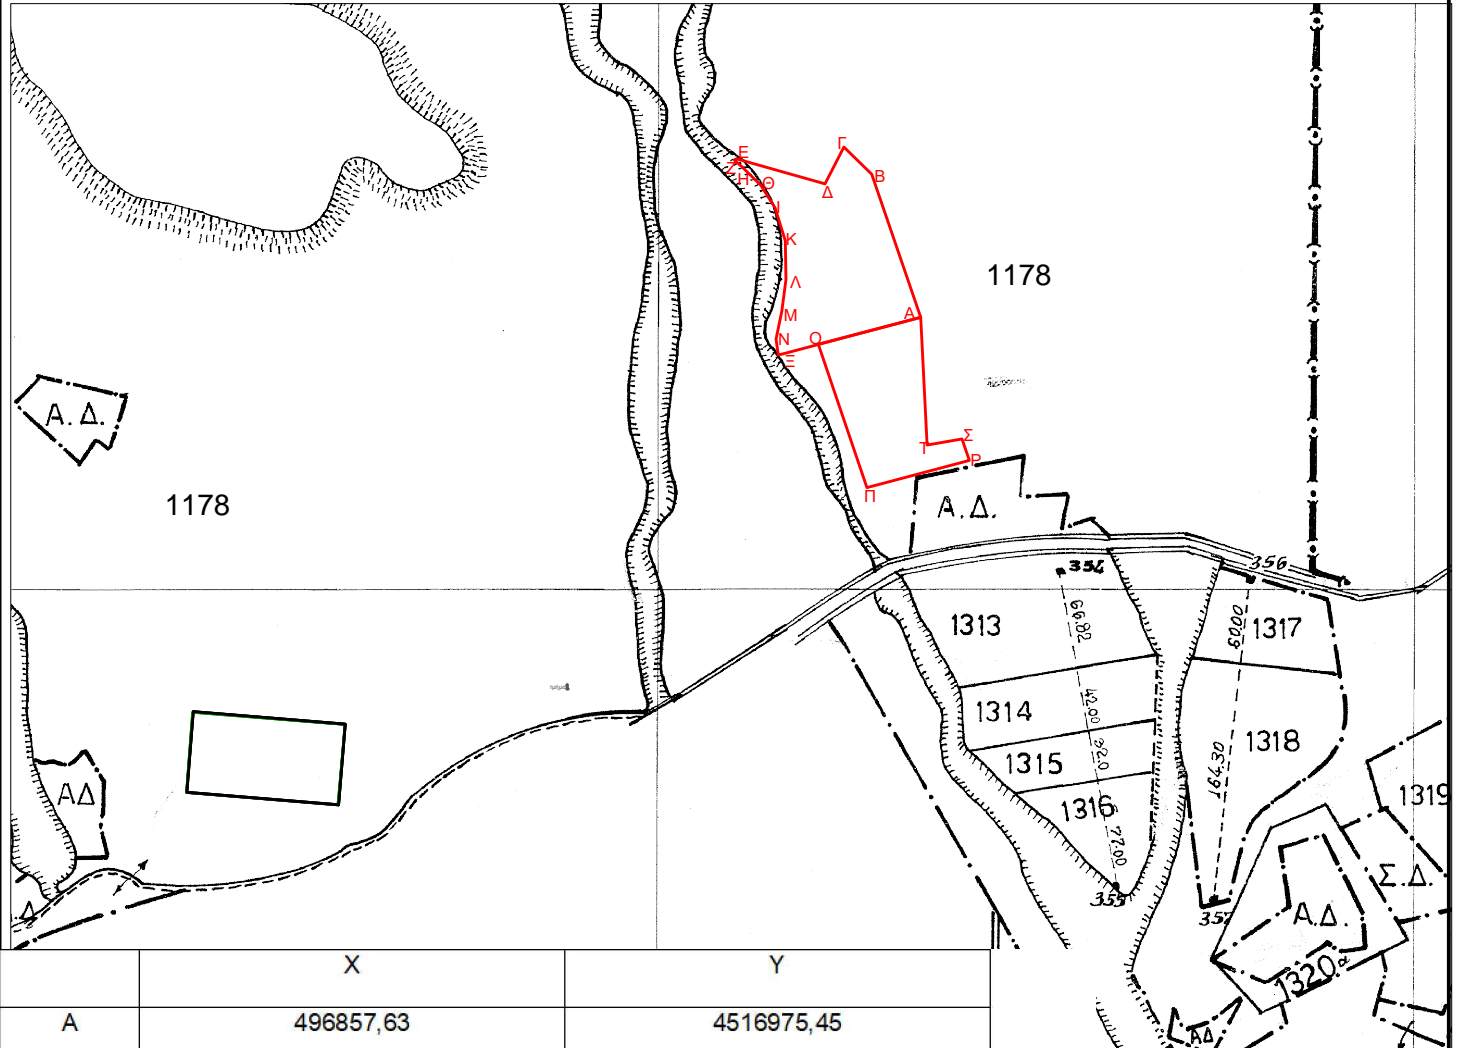

ΑΠΟΣΠΑΣΜΑ

ΑΡΓΟΚΤΗΜΑΤΟΣ

"ΓΑΛΗΨΟΣ"

ΣΥΜΠΛ/ΚΗ ΔΙΑΝΟΜΗ 1975

ΚΛΙΜΑΚΑ 1: 5000

ΕΓΣΑ 87

	X	Y
A	496857,63	4516975,45
B	496825,39	4517070,11
Γ	496806,93	4517088,10
Δ	496794,43	4517063,62
E	496736,04	4517080,23
Z	496734,61	4517079,31
H	496740,09	4517074,50
Θ	496751,89	4517062,86
I	496761,34	4517047,71
K	496768,10	4517026,11
Λ	496768,63	4517000,49
M	496765,76	4516979,43
N	496762,11	4516960,99
Ξ	496763,51	4516950,55

Τμήμα ΑΒΓΔ..ΝΞΑ του
1178ζ χέρσου έκτασης
8.852,69τ.μ.