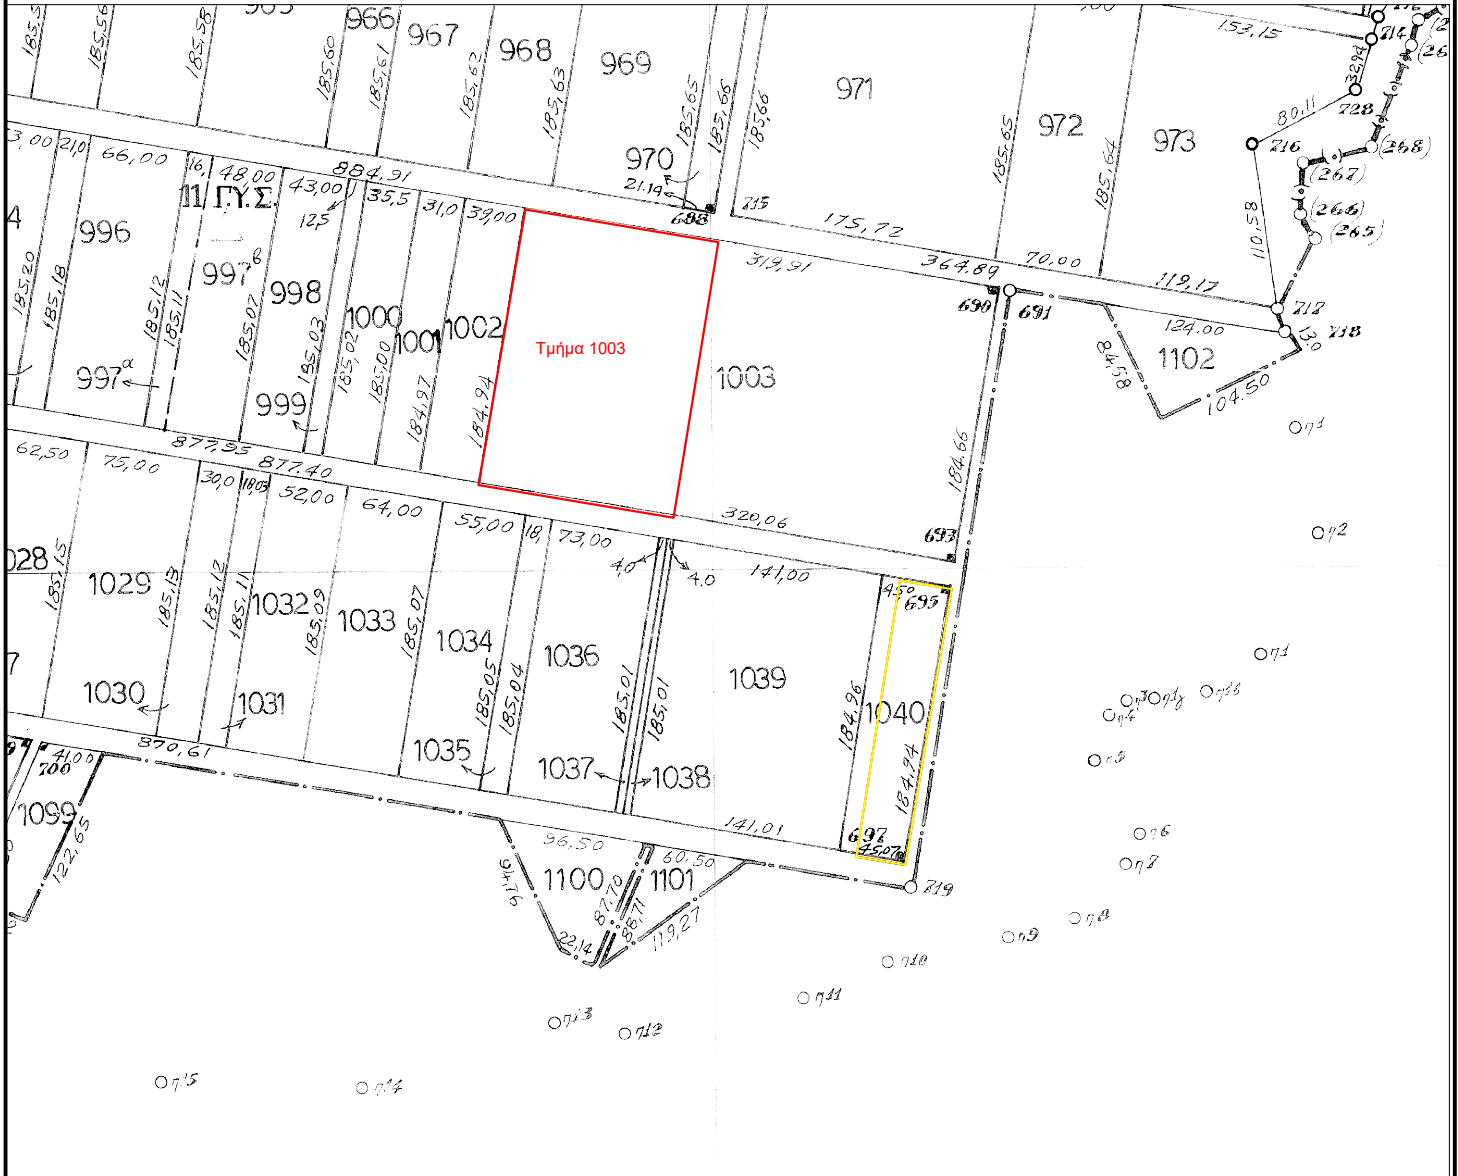

ΑΠΟΣΠΑΣΜΑ ΑΡΓΟΚΤΗΜΑΤΟΣ "ΠΗΓΑΙ"

ΑΝΑΔΑΣΜΟΣ 1990
ΚΛΙΜΑΚΑ 1: 5000

ΕΓΣΑ 87

Τμήμα του 1003 εμβαδού 24.064,15τ.μ.

| | X | Y |
|---|-----------|------------|
| A | 555638,59 | 4525037,07 |
| B | 555669,54 | 4525219,34 |
| Γ | 555797,32 | 4525197,72 |
| Δ | 555767,66 | 4525015,44 |