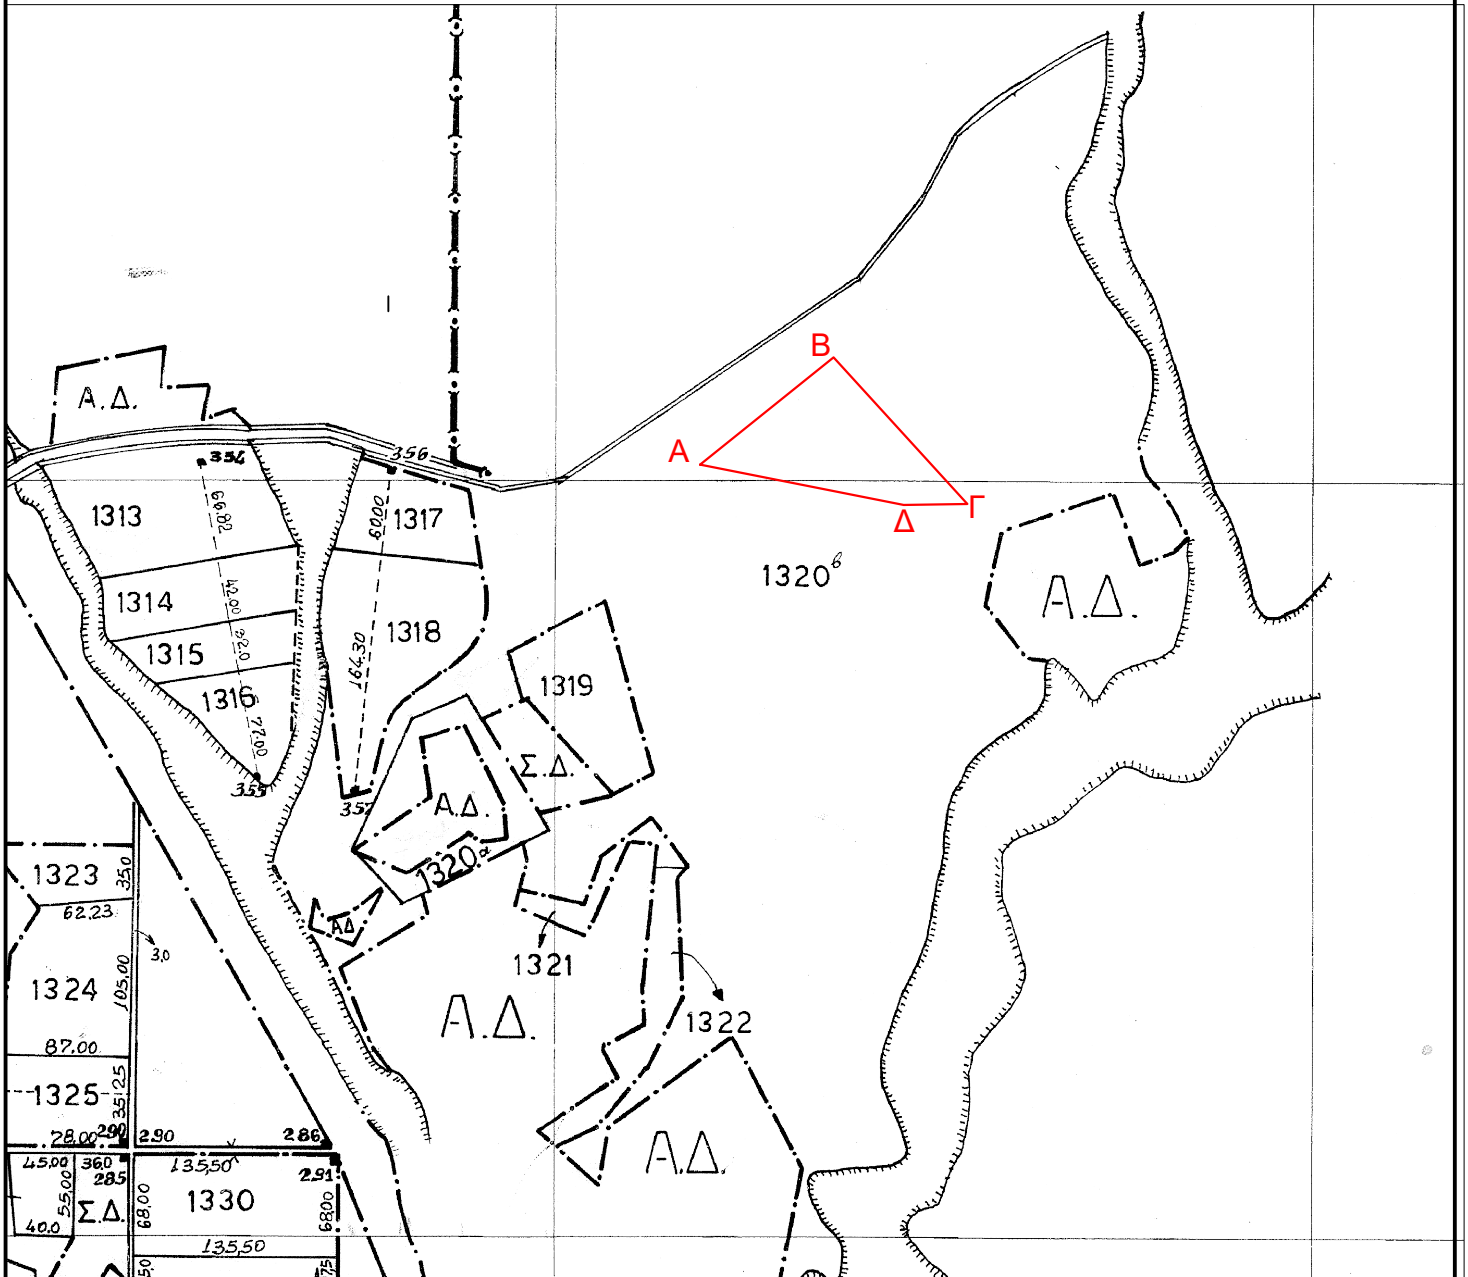

ΑΠΟΣΠΑΣΜΑ ΑΡΓΟΚΤΗΜΑΤΟΣ "ΓΑΛΗΨΟΣ"

ΣΥΜΠΛ/ΚΗ ΔΙΑΝΟΜΗ 1975
ΚΛΙΜΑΚΑ 1: 5000

ΕΓΣΑ 87

Τμήμα ΑΒΓΔΑ του κοιν/στου 1320 έκτασης 8.024,89τ.μ.

	X	Y
A	497276,06	4516803,57
B	497364,47	4516874,52
Γ	497452,84	4516777,68
Δ	497410,83	4516776,94
A	497276,06	4516803,57