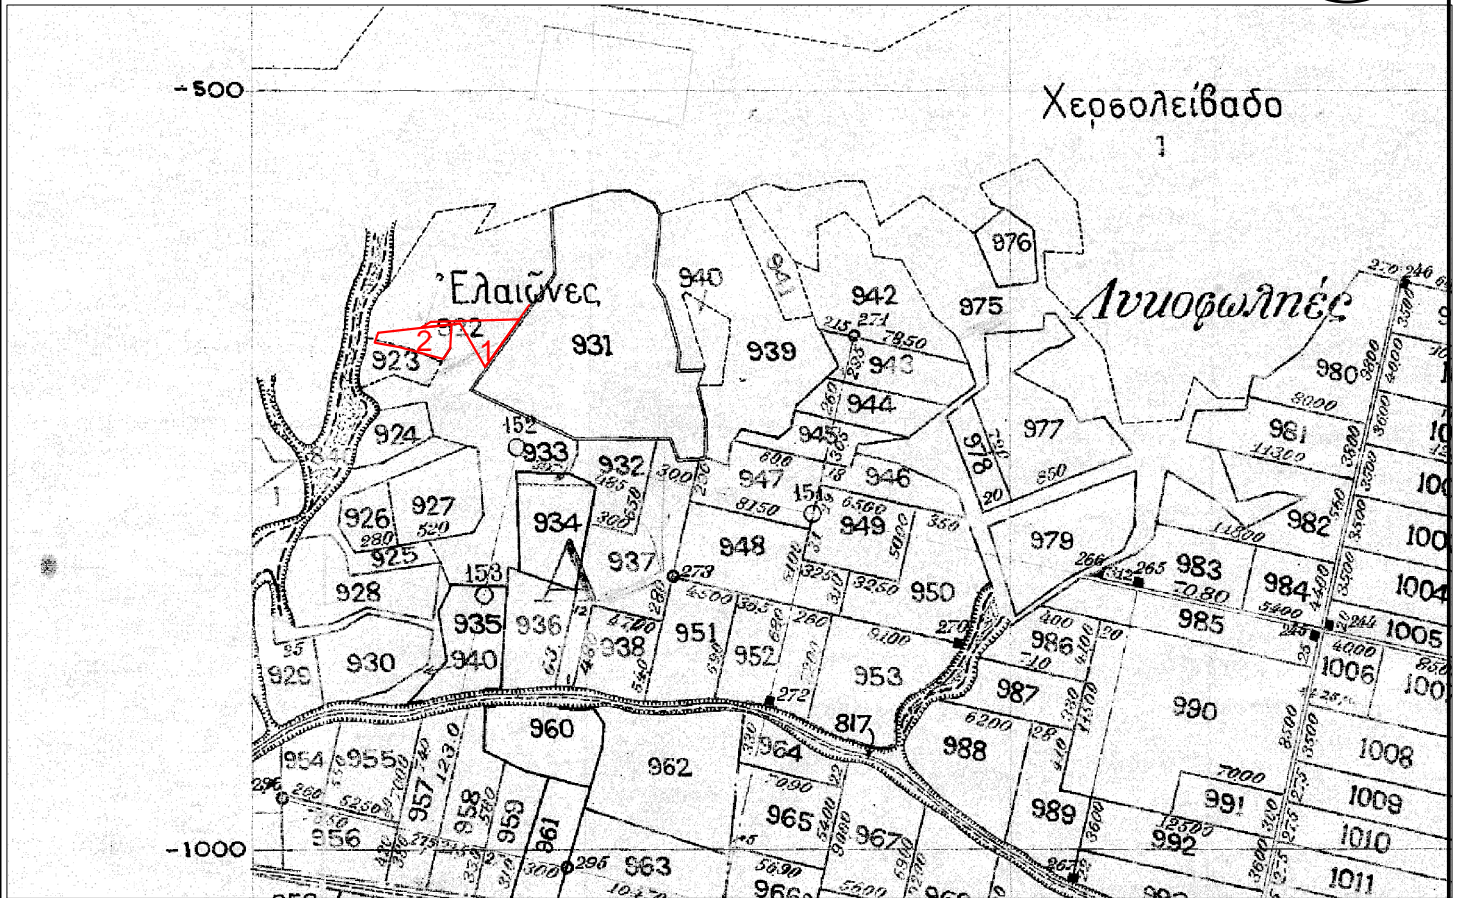

**ΑΠΟΣΠΑΣΜΑ**  
**ΑΡΓΟΚΤΗΜΑΤΟΣ**  
**"ΕΛΕΥΘΕΡΑΙ"**  
 ΟΡΙΣΤΙΚΗ ΔΙΑΝΟΜΗ 1931  
 ΚΛΙΜΑΚΑ 1: 5000

ΕΓΣΑ 87

Τεμάχιο 923 έκτασης 1.188τ.μ.(πίνακα)

	X	Y
1	522529,59	4521228,20
2	522538,78	4521261,29
3	522555,25	4521258,30
4	522591,76	4521257,69
5	522589,33	4521240,03
6	522573,51	4521237,59
7	522546,73	4521234,55
1	522529,59	4521228,20