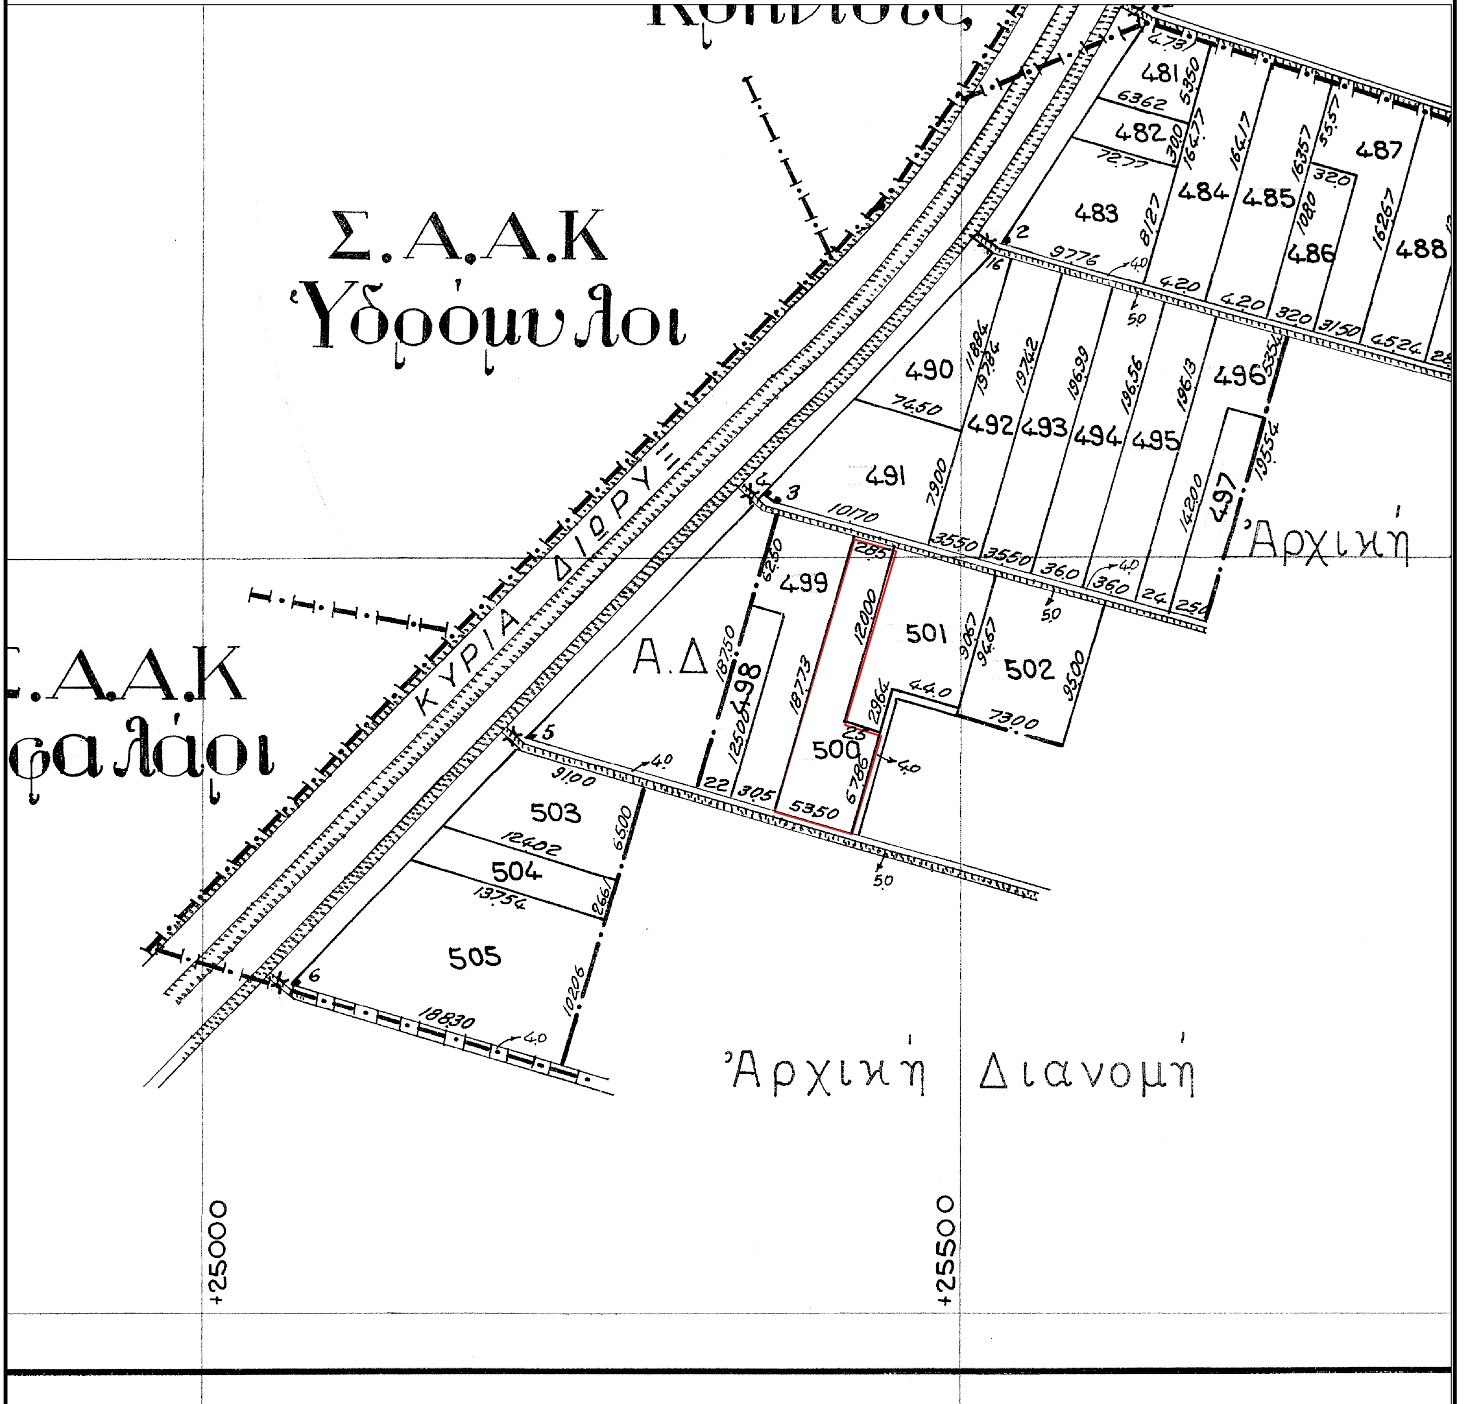

ΑΡΓΟΚΤΗΜΑΤΟΣ "ΤΕΝΑΓΗ ΦΙΛΙΠΠΩΝ"

Σ.Α.Α.Κ ΚΡΗΝΙΔΕΣ

ΣΥΜΠΛΗΡΩΜΑΤΙΚΗ ΔΙΑΝΟΜΗ 1971
ΚΛΙΜΑΚΑ 1: 5000

ΕΓΣΑ 87

500 τεμάχιο έκτασης 7.052 τμ :

X= 522601,32 Y=4538816,14	X= 522628,77 Y=4538808,48	X= 522594,90 Y=4538693,36
X= 522618,88 Y=4538686,31	X= 522599,72 Y=4538621,21	X= 522548,32 Y=4538636,05