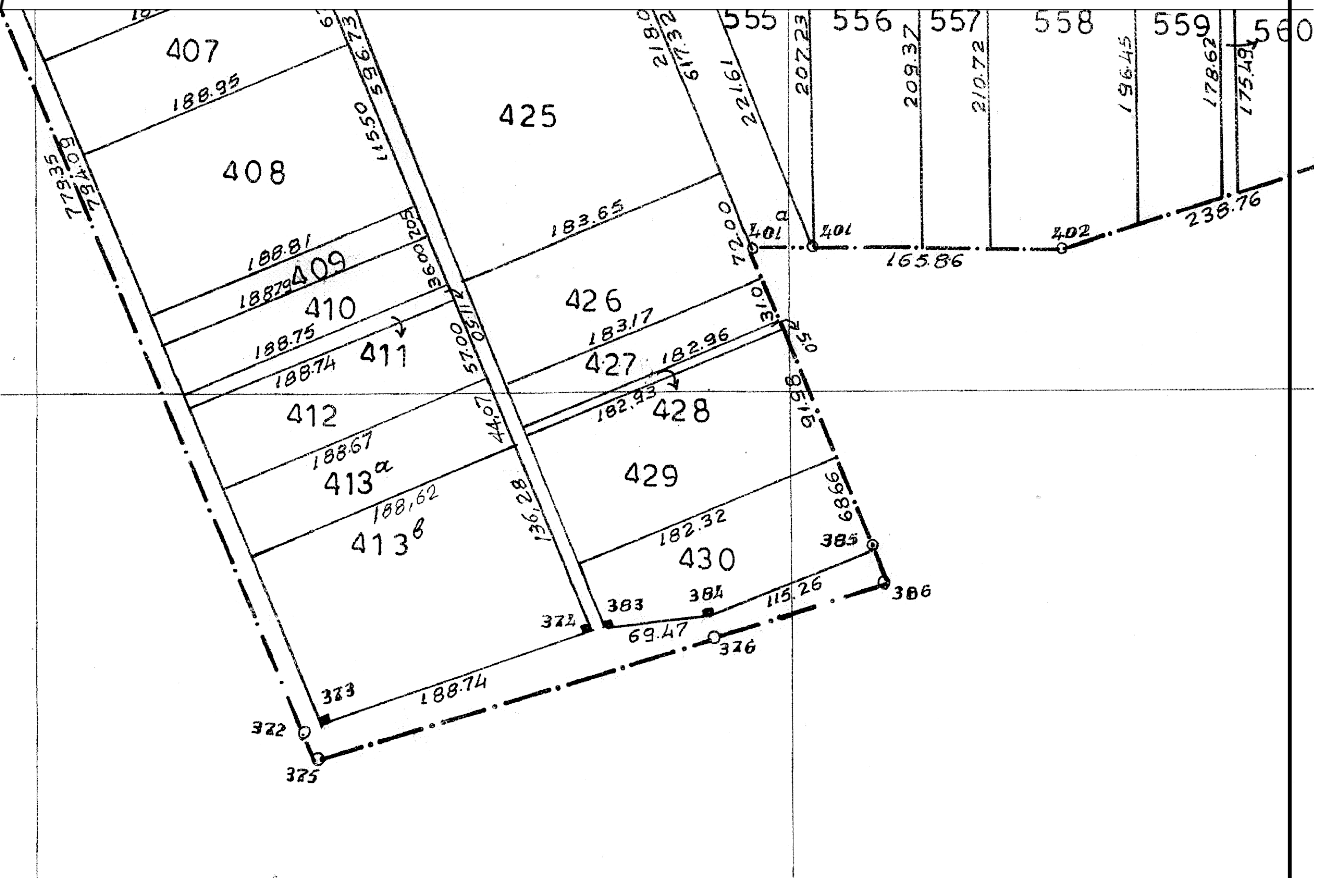

Α Π Ο Σ Π Α Σ Μ Α
Α Ρ Γ Ο Κ Τ Η Μ Α Τ Ο Σ
" Μ Ο Ν Α Σ Τ Η Ρ Α Κ Ι "
 Α Ν Α Δ Α Σ Μ Ο Σ 1987-88
 Κ Λ Ι Μ Α Κ Α 1 : 5000

ΕΓΓΑ 87

Τεμάχιο 429 Εμβαδού 16.798τ.μ.

	X	Y
A	562622,28	4523490,92
B	562791,09	4523561,26
Γ	562825,91	4523476,16
Δ	562657,68	4523406,06

Τεμάχιο 413β Εμβαδού 24.726τ.μ.

	X	Y
A	562437,75	4523413,72
B	562613,93	4523481,24
Γ	562665,17	4523357,9
Δ	562487,17	4523295,06