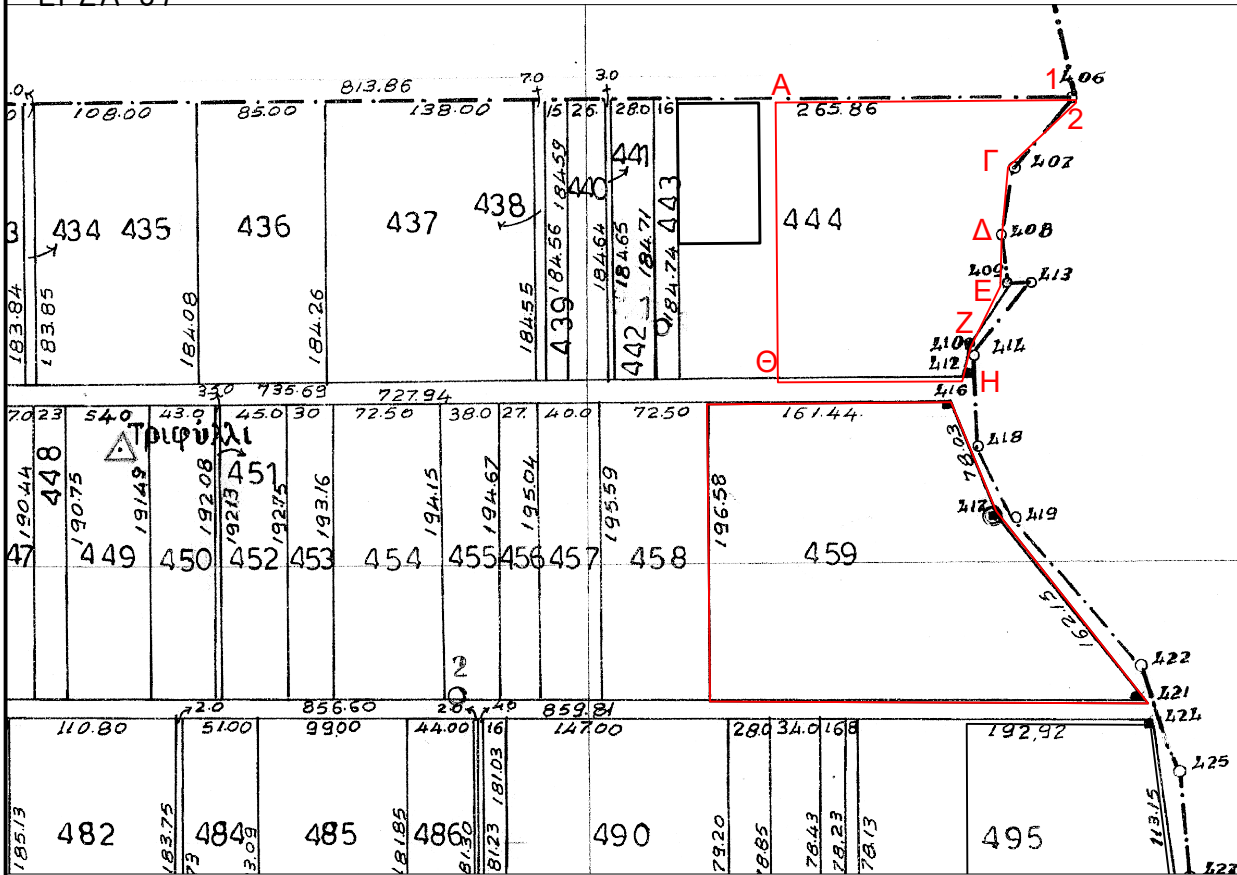

ΑΠΟΣΠΑΣΜΑ
ΑΡΓΟΚΤΗΜΑΤΟΣ
"ΜΟΝΑΣΤΗΡΑΚΙ"
ΑΝΑΔΑΣΜΟΣ 1987-88
ΚΛΙΜΑΚΑ 1: 5000

ΕΓΓΑ 87

Τμήμα Α12ΓΔΕΖΗΘΑ του τεμαχίου 444 Εμβαδού 27.884τ.μ.

| | X | Y |
|---|-----------|------------|
| A | 563914,81 | 4524831,15 |
| 1 | 564113,32 | 4524832,91 |
| 2 | 564113,53 | 4524831,11 |
| Γ | 564068,57 | 4524788,5 |
| Δ | 564064,28 | 4524740,61 |
| Ε | 564063,33 | 4524709,64 |
| Ζ | 564043,63 | 4524669,13 |
| Η | 564038,17 | 4524646,91 |
| Θ | 563916,37 | 4524646,25 |

Τμήμα ΑΒΓΔΕΑ του τεμαχίου 459 Εμβαδού 42.919τ.μ.

| | X | Y |
|---|-----------|------------|
| A | 563869,59 | 4524631,56 |
| B | 564030,9 | 4524633,11 |
| Γ | 564060,66 | 4524561,03 |
| Δ | 564161,21 | 4524433,88 |
| E | 563871,33 | 4524435,05 |