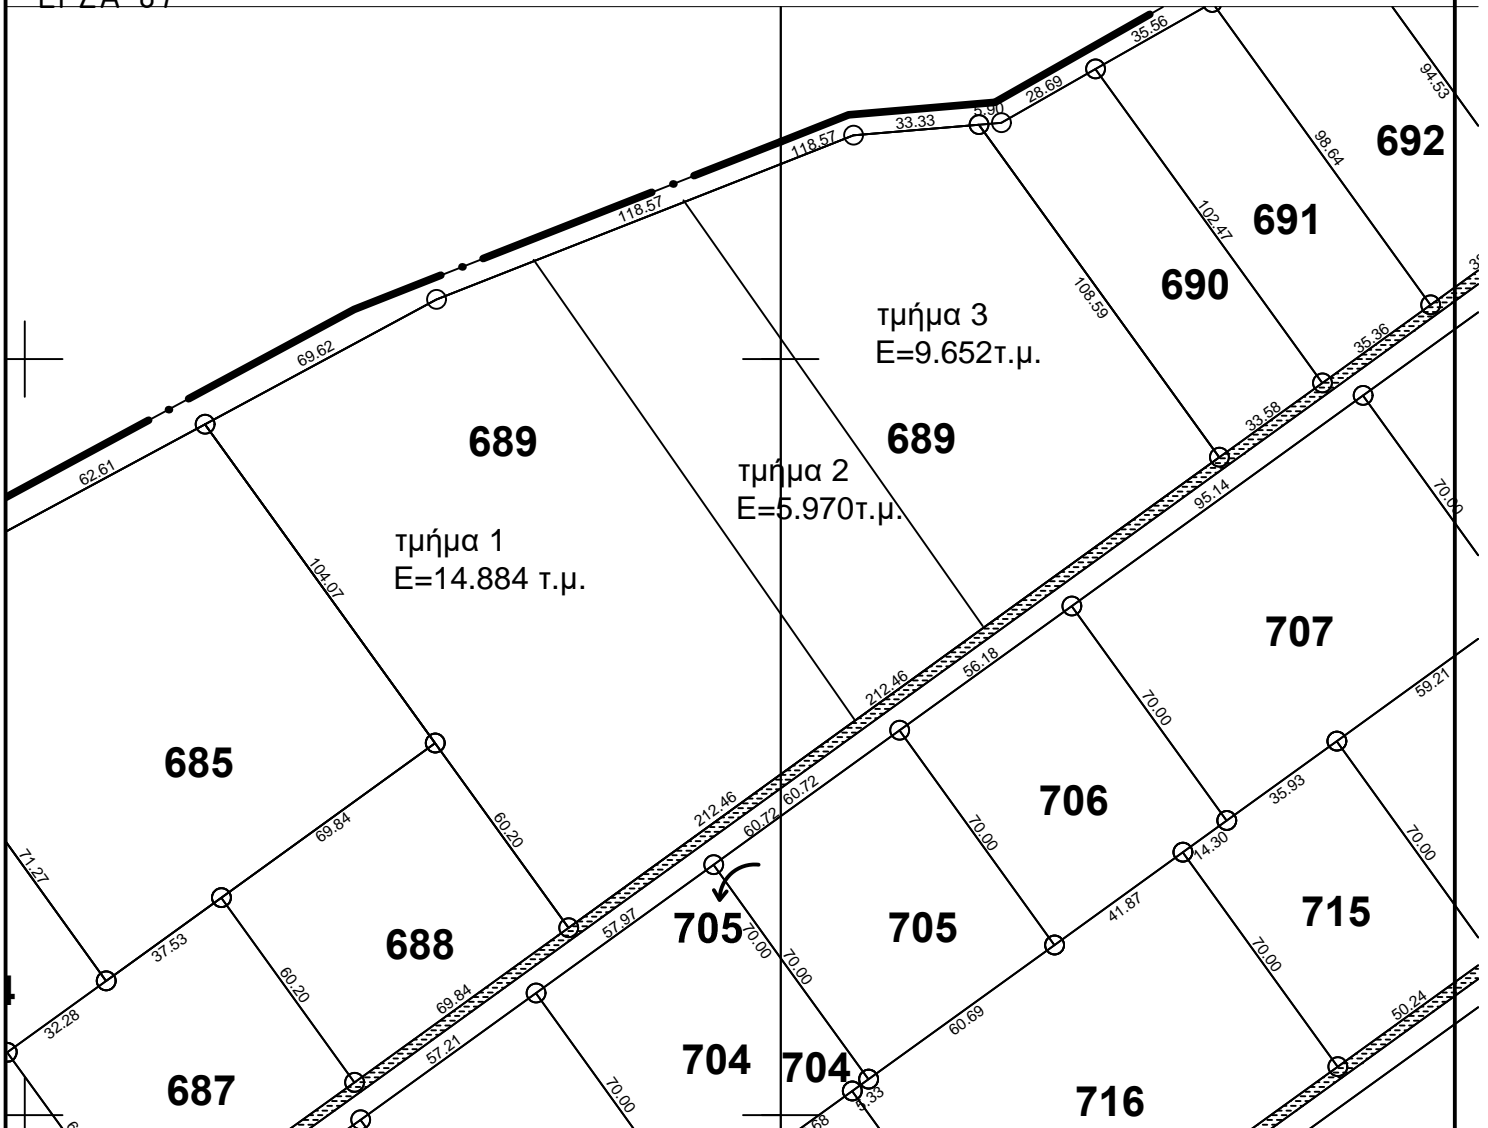

ΑΠΟΣΠΑΣΜΑ
ΑΡΓΟΚΤΗΜΑΤΟΣ
"ΖΥΓΟΣ ΕΞΩΧΩΡΑΦΑ"
 ΑΝΑΔΑΣΜΟΣ 2005-2018
 ΚΛΙΜΑΚΑ 1: 2000

ΕΓΓΑ 87

Τμήμα 3 του τεμαχίου 689 εμβαδού 9.652τ.μ. (πρώην 7000 Z33)

	X	Y
A	530919,66	4540265,00
Γ	530964,78	4540283,54
Δ	530997,96	4540286,49
Ε	531061,85	4540198,71
Β	530998,77	4540152,31