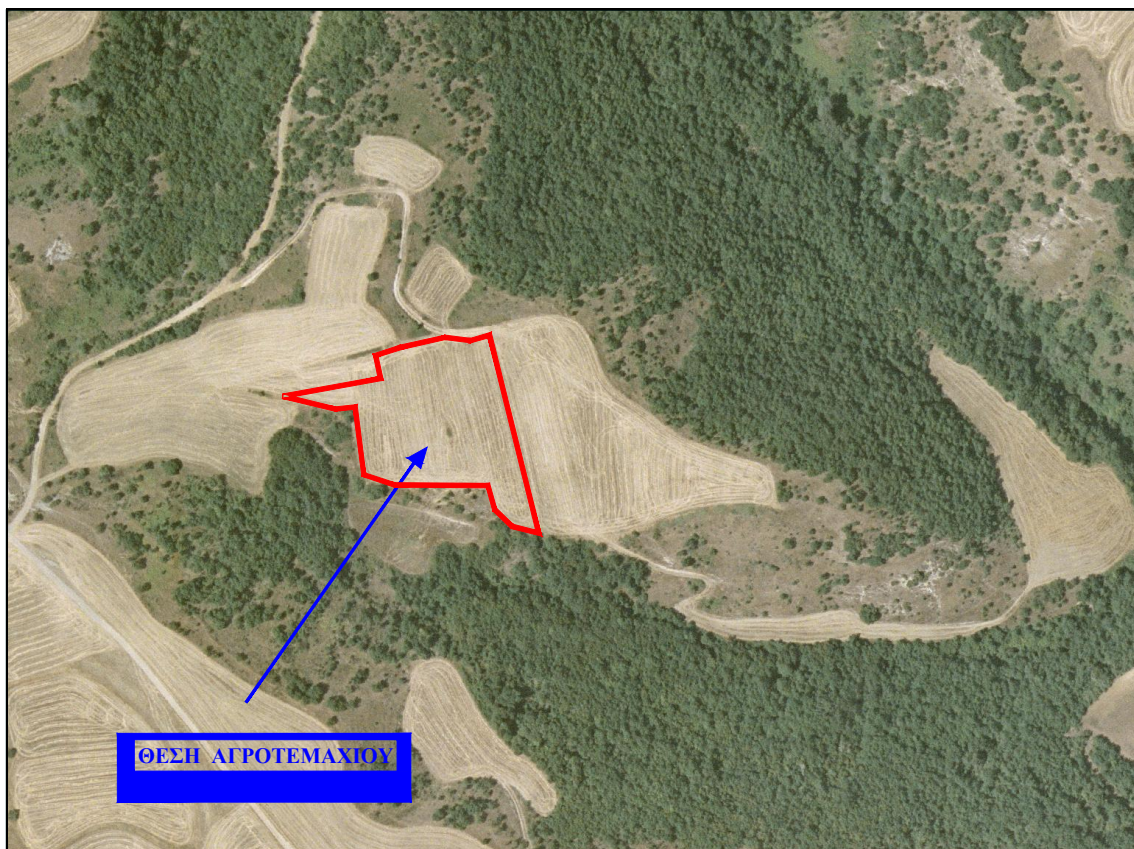

ΑΓΡΟΚΤΗΜΑ ΟΜΟΡΦΟΚΚΛΗΣΙΑΣ ΚΑΣΤΟΡΙΑΣ
Τμήμα του υπ' αριθμό Αγροτεμαχίου 1066β Ε=10.700,00τ.μ.
ΑΝΑΜΟΡΦΩΣΙΣ ΕΤΟΥΣ 1961
ΑΠΟΣΠΑΣΜΑ ΟΡΘΟΦΩΤΟΧΑΡΤΗ
ΠΗΓΗ ΕΘΝΙΚΟ ΚΤΗΜΑΤΟΛΟΓΙΟ

Ε.Γ.Σ.Α. 87'
Συντεταγμένες Κορυφών Αγροτεμαχίου
Τμήμα του υπ' αριθμ 1066 β