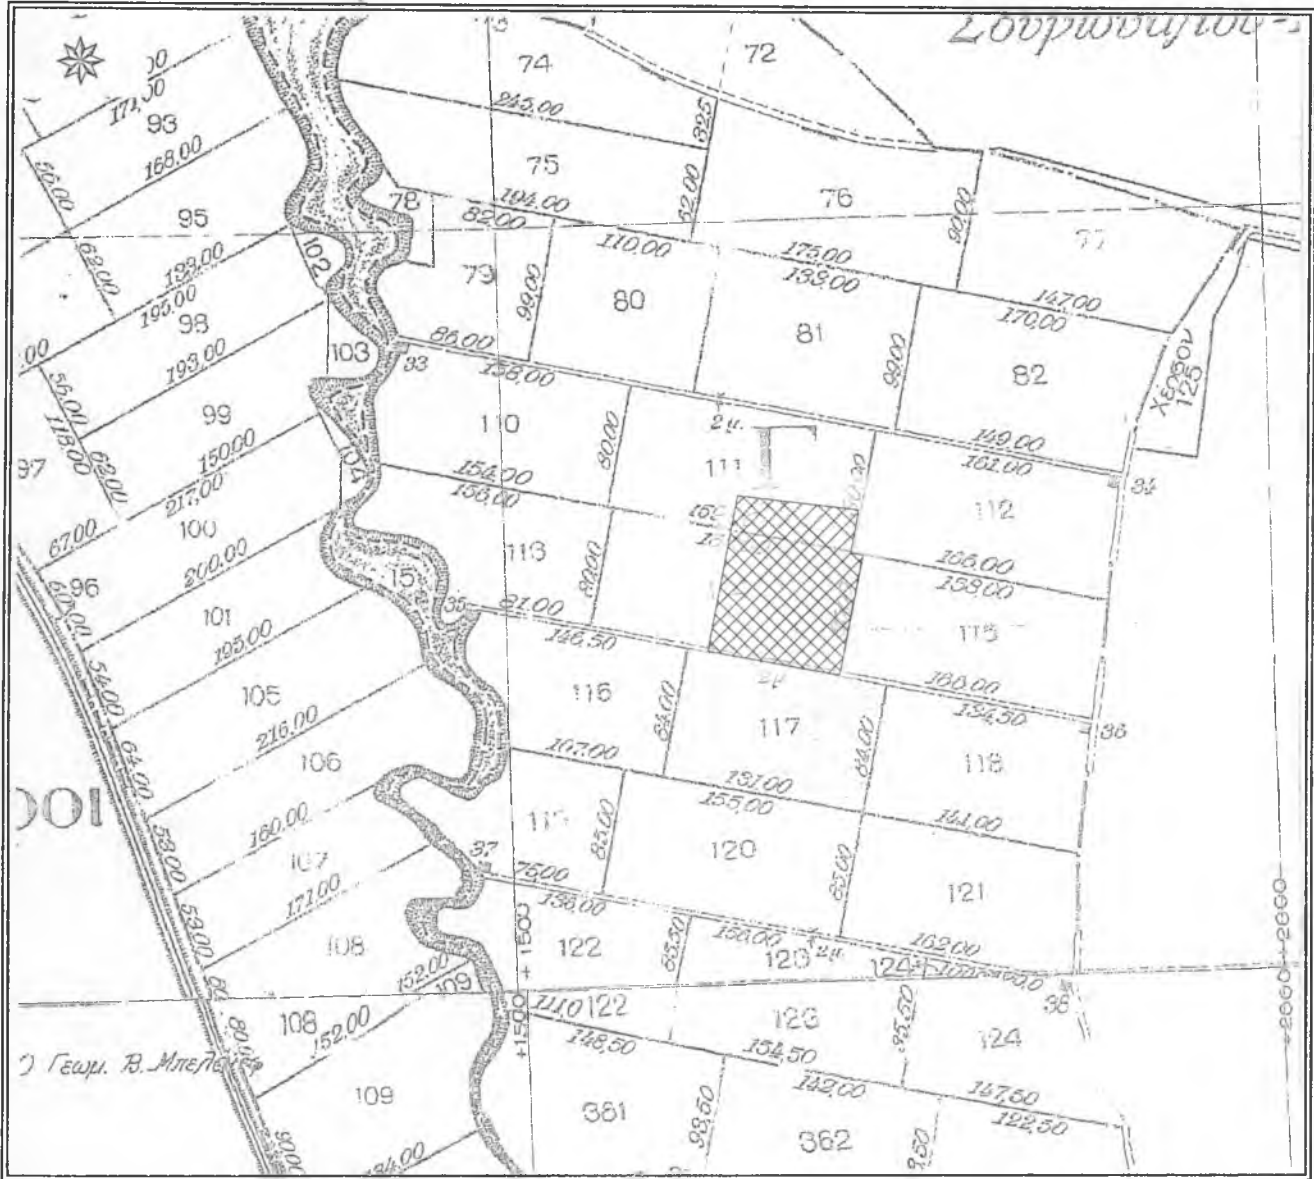

ΔΙΑΓΡΑΜΜΑ
 ΑΓΡΟΚΤΗΜΑ ΚΑΛΛΙΘΕΑΣ
 ΑΡΧΙΚΗ ΔΙΑΝΟΜΗ ΕΤΟΥΣ 1930
 ΤΕΜΑΧΙΟ : 111 ΚΑΙ 114 ΤΕΜ.
 ΕΜΒΑΔΟΝ : 8.996,00τ.μ.
 ΚΑΙΜΑΚΑ 1 : 5 000

Κορυφή	X	Y	Li,i+1
1	620911.590	4546727.650	28.39
2	620917.010	4546755.520	78.99
3	620838.730	4546766.120	103.52
4	620818.710	4546664.550	86.78
5	620903.820	4546647.620	80.01
6	620919.430	4546726.090	7.99