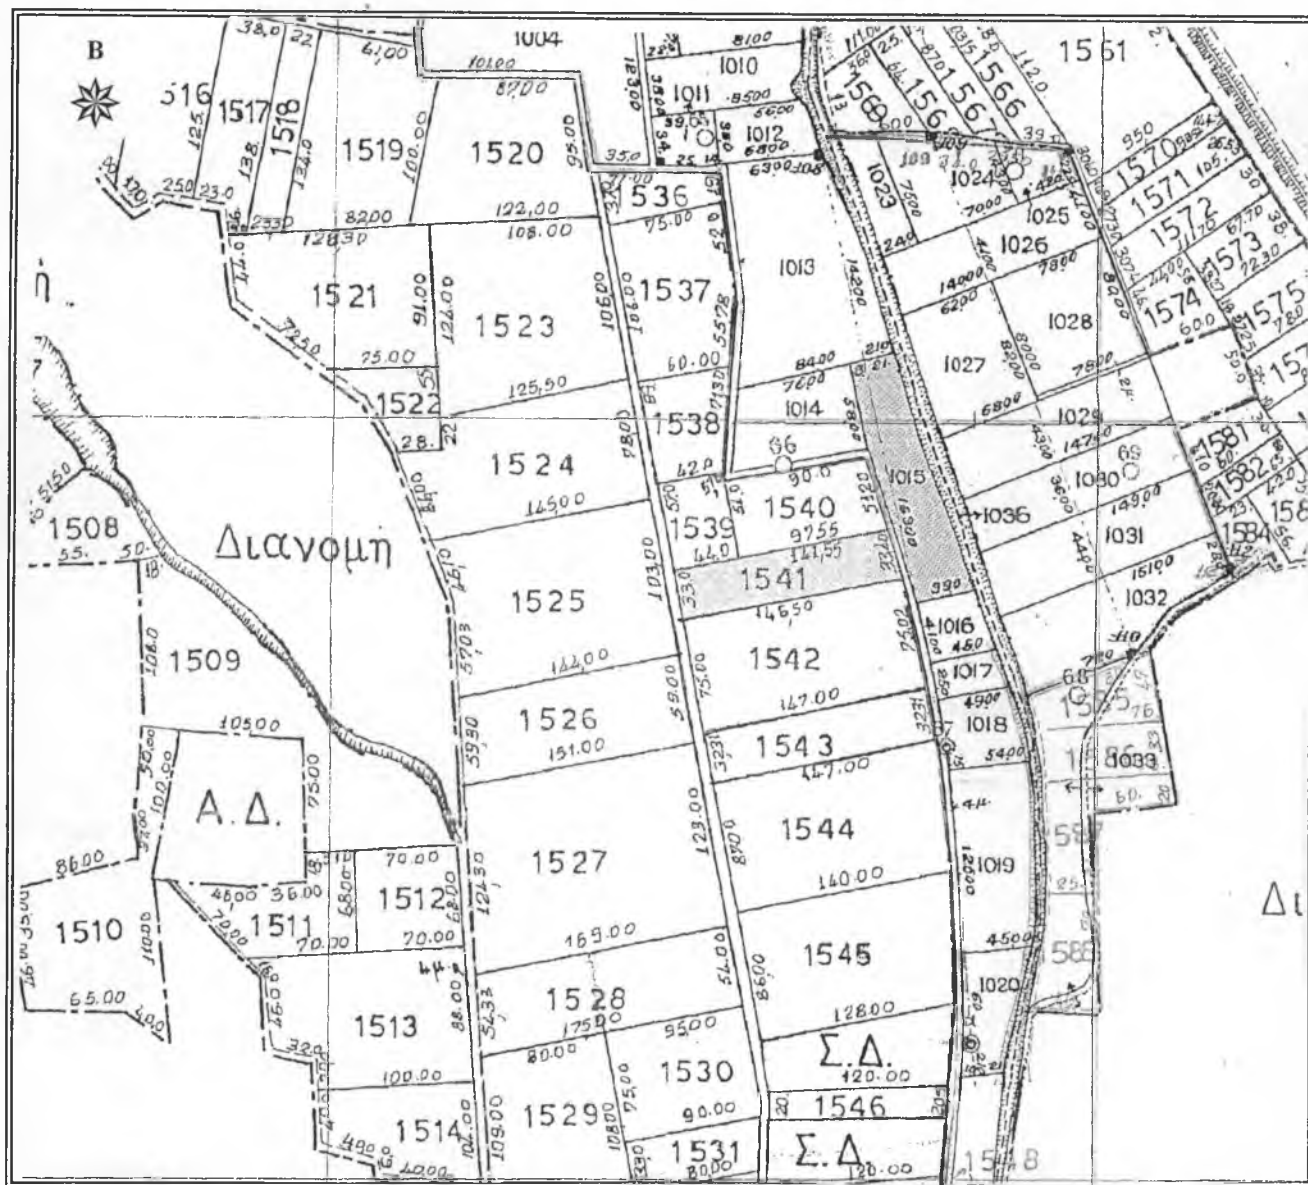

ΕΛΛΗΝΙΚΗ ΔΗΜΟΚΡΑΤΙΑ
ΠΕΡΙΦΕΡΕΙΑ ΑΝΑΤ. ΜΑΚΕΔΟΝΙΑΣ - ΘΡΑΚΗΣ
ΓΕΝΙΚΗ ΔΙΕΥΘΥΝΣΗ ΠΕΡΙΦΕΡΕΙΑΚΗΣ
ΑΓΡΟΤΙΚΗΣ ΟΙΚΟΝΟΜΙΑΣ & ΚΤΗΝΙΑΤΡΙΚΗΣ
ΠΕΡΙΦΕΡΕΙΑΚΗ ΕΝΟΤΗΤΑ ΡΟΔΟΠΗΣ
Δ/ΝΣΗ: ΑΓΡΟΤΙΚΗΣ ΟΙΚΟΝΟΜΙΑΣ & ΚΤΗΝ/ΚΗΣ
ΤΜΗΜΑ: ΤΟΠΟΓΡΑΦΙΑΣ, ΕΠΟΙΚΙΣΜΟΥ - ΑΝΑΔΑΣΜΟΥ

ΔΙΑΓΡΑΜΜΑ
ΑΓΡΟΚΤΗΜΑ ΚΑΛΛΙΘΕΑΣ
Σ.Δ. ΕΤΟΥΣ 1977
ΤΕΜΑΧΙΟ : 1541 ΤΕΜ.
ΕΜΒΑΔΟΝ : 4000,00 τ.μ.
ΚΛΙΜΑΚΑ 1 : 5 000

Κορυφή	X	Y	$L_{i,i+1}$
1	624475.620	4543918.860	135.58
2	624608.030	4543947.990	28.97
3	624616.090	4543920.160	137.55
4	624481.920	4543889.860	29.68

ΕΛΛΗΝΙΚΗ ΔΗΜΟΚΡΑΤΙΑ
ΠΕΡΙΦΕΡΕΙΑ ΑΝΑΤ. ΜΑΚΕΔΟΝΙΑΣ - ΘΡΑΚΗΣ
ΓΕΝΙΚΗ ΔΙΕΥΘΥΝΣΗ ΠΕΡΙΦΕΡΕΙΑΚΗΣ ΑΓΡΟΤΙΚΗΣ ΟΙΚΟΝΟΜΙΑΣ & ΚΤΗΝΙΑΤΡΙΚΗΣ
ΠΕΡΙΦΕΡΕΙΑΚΗ ΕΝΟΤΗΤΑ ΡΟΔΟΠΗΣ
Δ/ΝΣΗ: ΑΓΡΟΤΙΚΗΣ ΟΙΚΟΝΟΜΙΑΣ & ΚΤΗΝ/ΚΗΣ
ΤΜΗΜΑ: ΤΟΠΟΓΡΑΦΙΑΣ, ΕΠΟΙΚΙΣΜΟΥ - ΑΝΑΔΑΣΜΟΥ
Κομοτηνή 15 / 10 / 2018
Ο Αναστάσιος Προϊστάμενος
ΣΤ.Ε.Α.
Χρήστος Μαντζικίδης
Τοπογράφος Μηχ/κός Τ.Ε. με Α' β