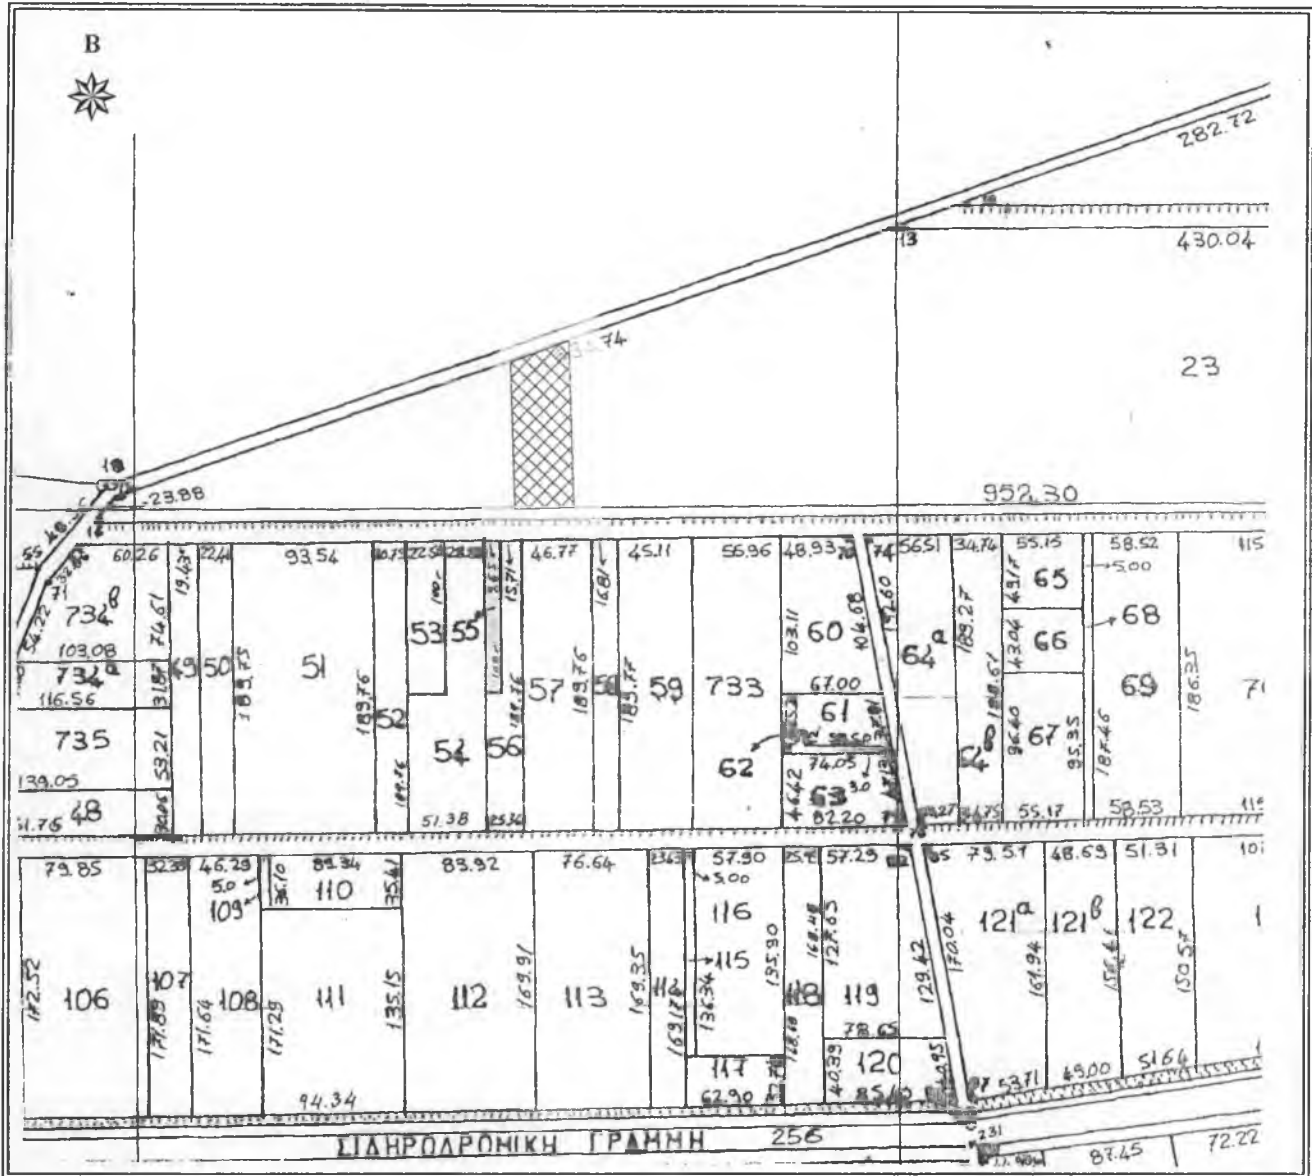

ΔΙΑΓΡΑΜΜΑ  
 ΑΓΡΟΚΤΗΜΑ : ΑΝΑΔΑΣΜΟΣ ΑΜΑΞΑΔΩΝ  
 (ΤΜΗΜΑ) ΕΤΟΥΣ 1989-1992  
 ΤΕΜΑΧΙΟ : ΤΜΗΜΑ ΤΟΥ 23στ ΤΕΜ.  
 ΕΜΒΑΔΟΝ : 4.000,00 τ.μ.  
 ΚΛΙΜΑΚΑ : 1 : 5 000

Κορυφή	X	Y	Li,i+1
1	589852.750	4551935.460	40.81
2	589891.240	4551949.010	109.78
3	589892.960	4551839.240	38.69
4	589854.270	4551838.630	96.84