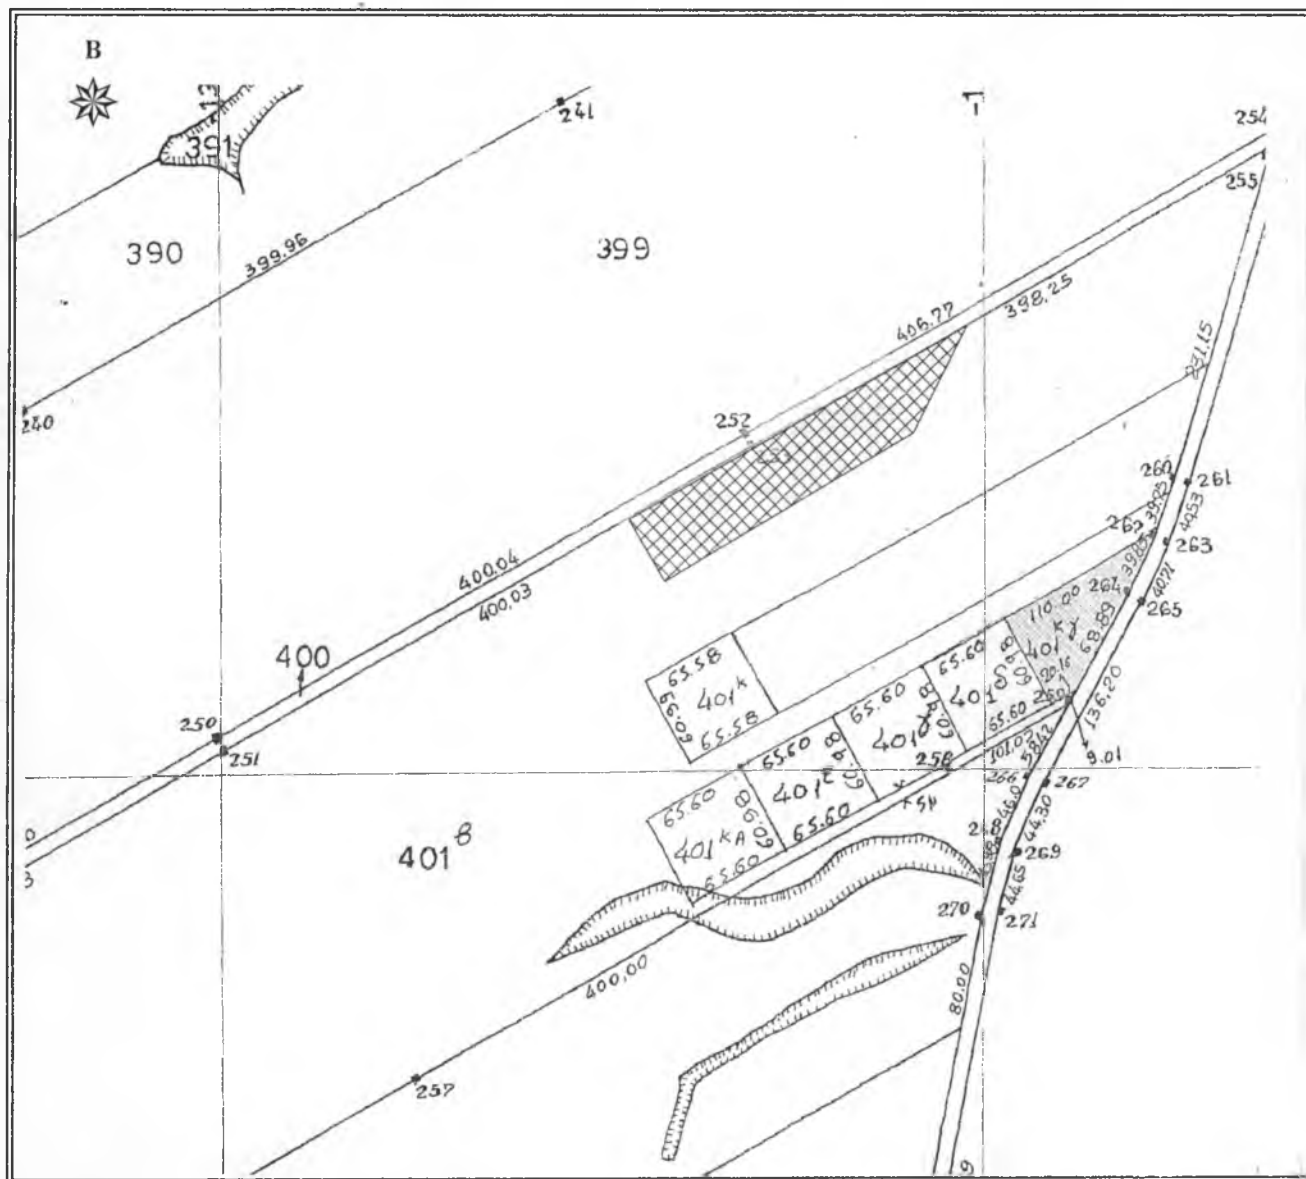

ΔΙΑΓΡΑΜΜΑ
ΑΓΡΟΚΤΗΜΑ : ΑΝΑΔΑΣΜΟΣ
ΠΑΓΟΥΡΙΩΝ ΕΤΟΥΣ 1977-81
ΤΕΜΑΧΙΟ : ΤΜΗΜΑ ΤΟΥ 401κθ ΤΕΜ.
ΕΜΒΑΔΟΝ : 10.014,00τ.μ.
ΚΛΙΜΑΚΑ : 1 : 5 000

Κορυφή	X	Y	Li,i+1
1	610073.240	4540534.650	93.07
2	610153.390	4540581.960	161.93
3	610292.820	4540664.310	78.50
4	610258.760	4540593.580	189.75
5	610097.130	4540494.170	47.00