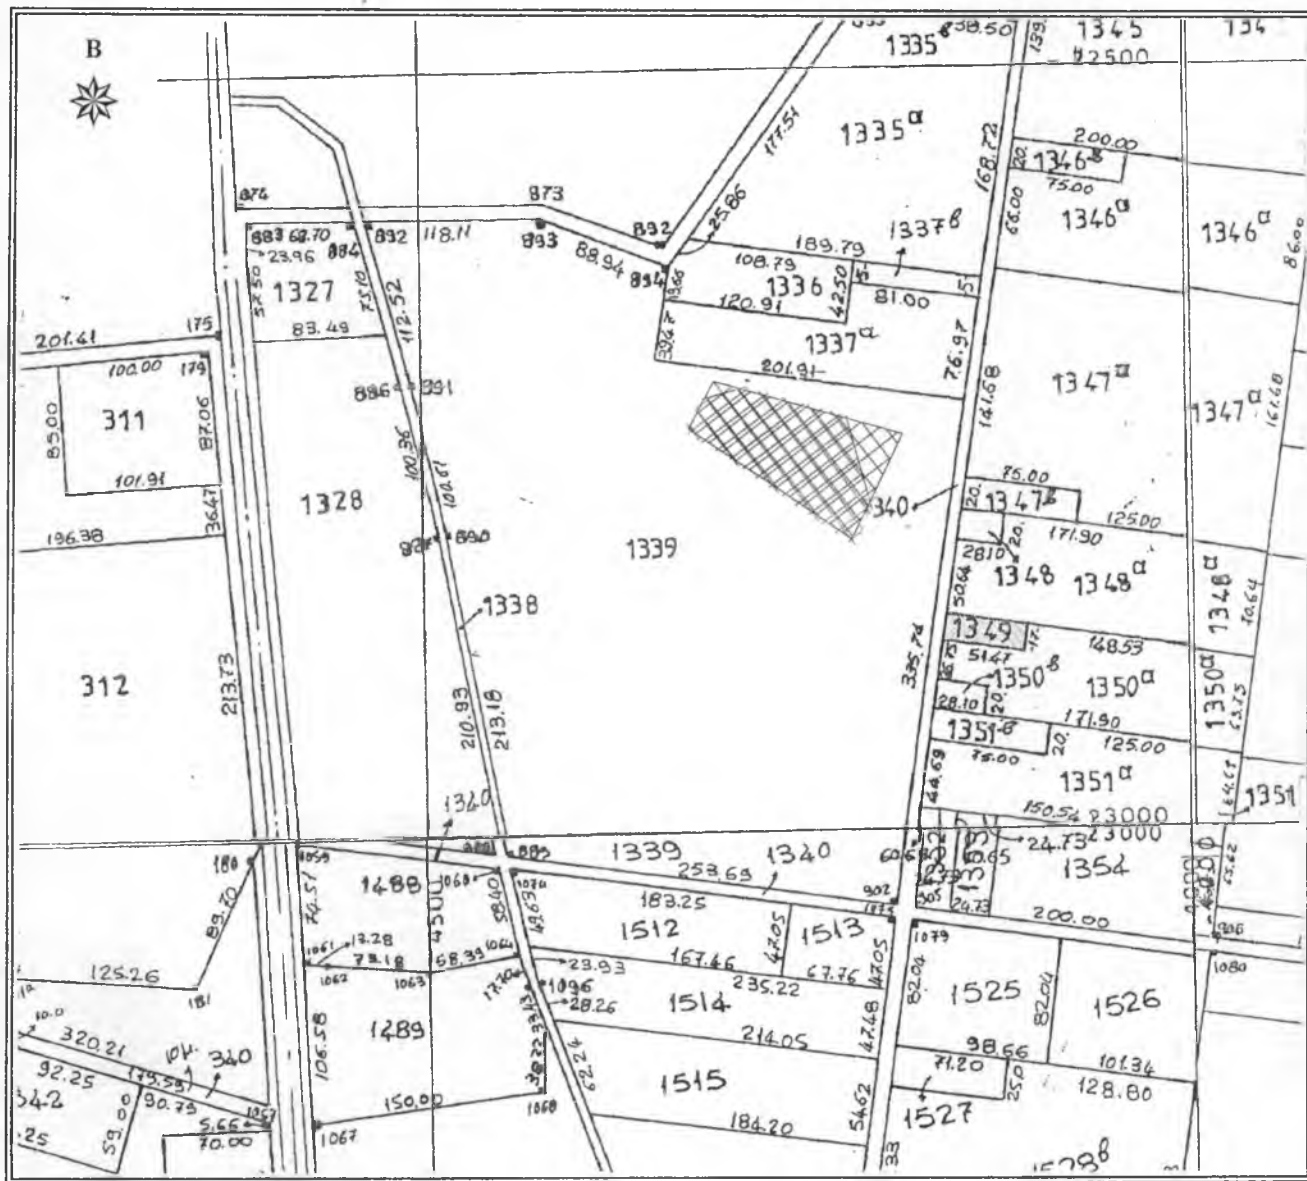

ΔΙΑΓΡΑΜΜΑ

ΑΓΡΟΚΤΗΜΑ : ΑΝΑΔΑΣΜΟΣ ΑΓΙΩΝ
 ΘΕΟΔΩΡΩΝ ΕΤΟΥΣ 1984-91
 ΤΕΜΑΧΙΟ : ΤΜΗΜΑ ΤΟΥ 1339 ΤΕΜ.
 ΕΜΒΑΔΟΝ : 7.049,00τ.μ.
 ΚΛΙΜΑΚΑ : 1 : 5 000

Κορυφή	X	Y	Li,i+1
1	618918.030	4544561.390	128.10
2	619044.820	4544543.140	76.22
3	619020.940	4544470.760	128.89
4	618905.760	4544528.600	35.01

ΚΟΜΟΤΗΝΗ 15 / 10 / 2018
 Ο Αντιπεριφερειάρχης Προϊστάμενος
 Π.Ε.Α.
 Δημήτριος Μαντζικίδης
 Τοπογράφος Μηγ/κός Τ.Ε. με Α' β