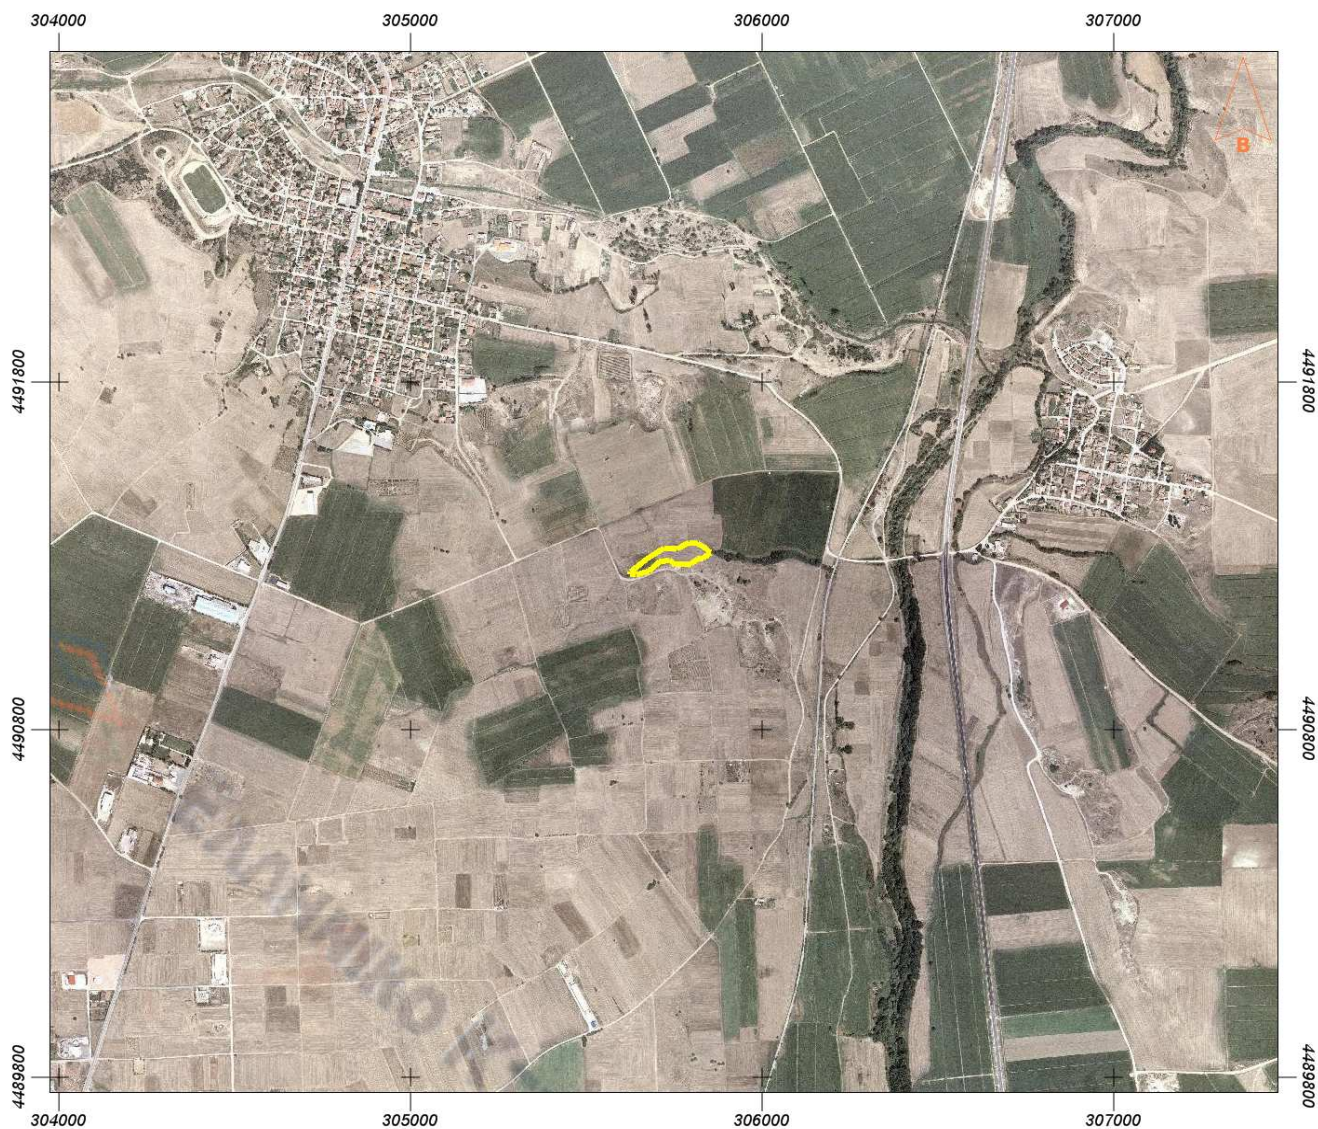

ΕΛΛΗΝΙΚΟ ΚΤΗΜΑΤΟΛΟΓΙΟ

ΠΑΠΑΓΡΗΓΟΡΙΟΥ ΠΕΛΑΓΙΑ ΠΕΡΔΙΚΑΣ

Εμβαδόν: 8389.34 τ.μ.

Ιδιότητα:		
Α/Α	X	Y
0	305692.10	4491302.74
1	305721.44	4491319.74
2	305758.04	4491318.10
3	305793.14	4491336.27
4	305818.02	4491334.35
5	305836.92	4491322.79
6	305855.62	4491308.81
7	305833.80	4491291.70
8	305816.53	4491289.42
9	305798.40	4491275.57
10	305755.28	4491272.29
11	305737.44	4491286.71
12	305708.09	4491281.09
13	305680.93	4491254.81
14	305644.14	4491244.44
15	305627.06	4491242.86
16	305626.71	4491252.81
17	305640.39	4491261.76
18	305669.27	4491286.97