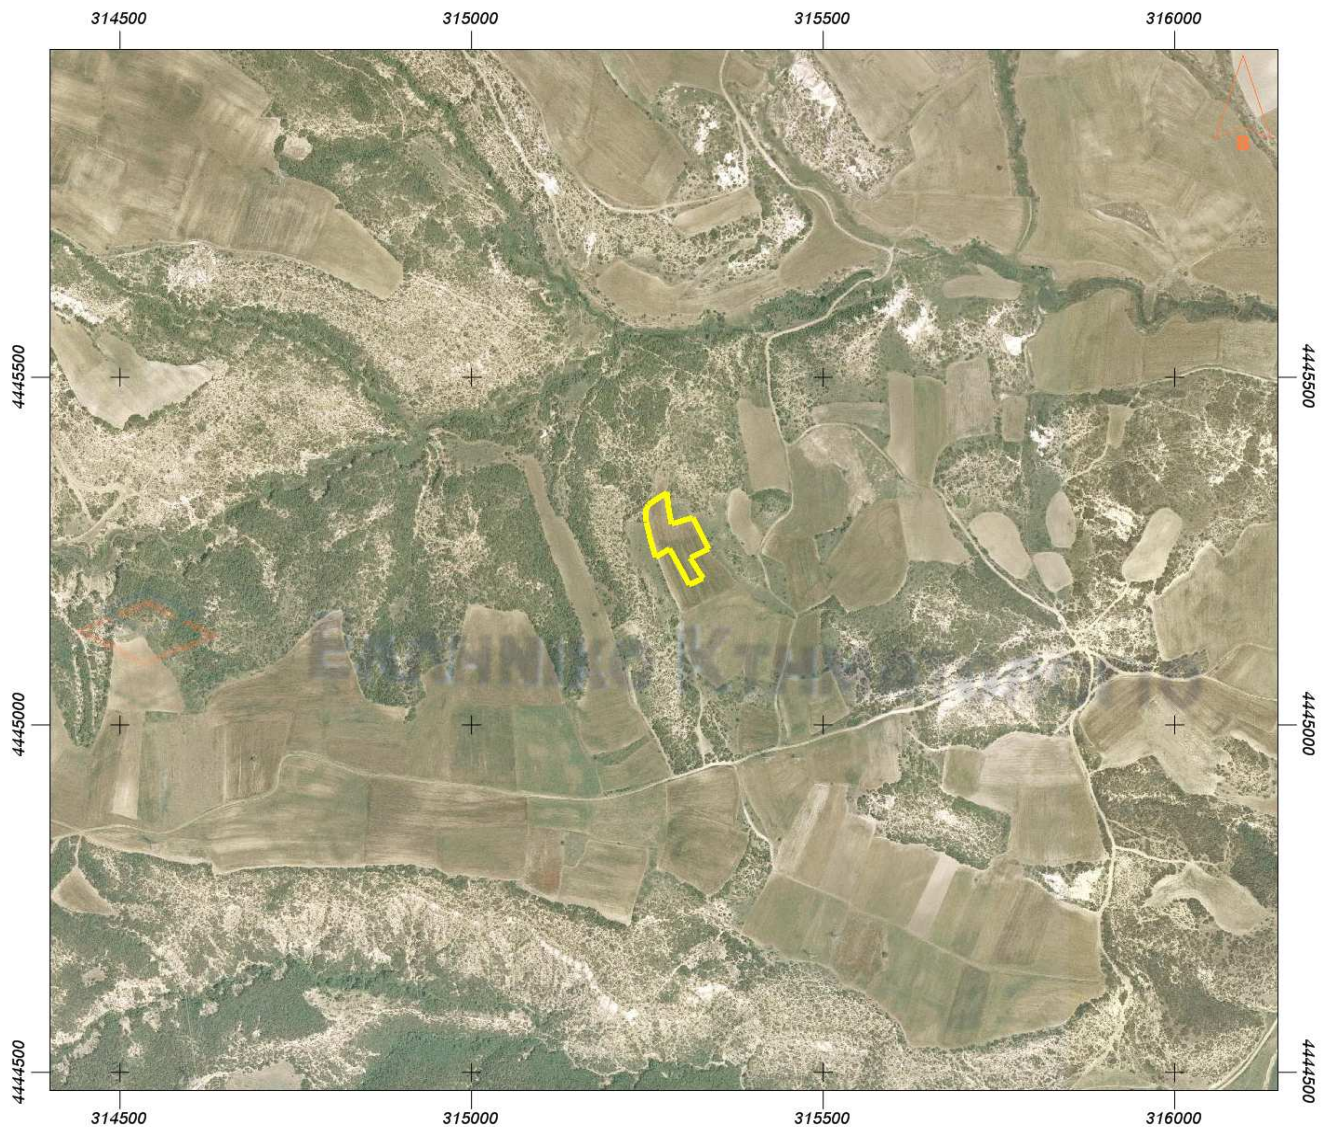

ΕΛΛΗΝΙΚΟ ΚΤΗΜΑΤΟΛΟΓΙΟ

ΚΥΡΙΝΑ ΒΑΣΙΛΙΚΗ ΑΙΑΝΗ

Εμβαδόν: 5388.07 τ.μ.

Ιδιότητα:		
Α/Α	X	Y
0	315251.51	4445316.41
1	315278.10	4445332.64
2	315278.56	4445332.92
3	315280.51	4445311.21
4	315285.62	4445287.61
5	315315.74	4445296.96
6	315329.92	4445268.40
7	315338.00	4445252.14
8	315311.47	4445239.61
9	315329.35	4445210.36
10	315309.57	4445200.39
11	315295.89	4445228.91
12	315282.64	4445252.31
13	315262.70	4445241.11
14	315256.22	4445262.99
15	315249.55	4445291.38
16	315248.86	4445308.95
17	315251.34	4445315.94
18	315251.50	4445316.41