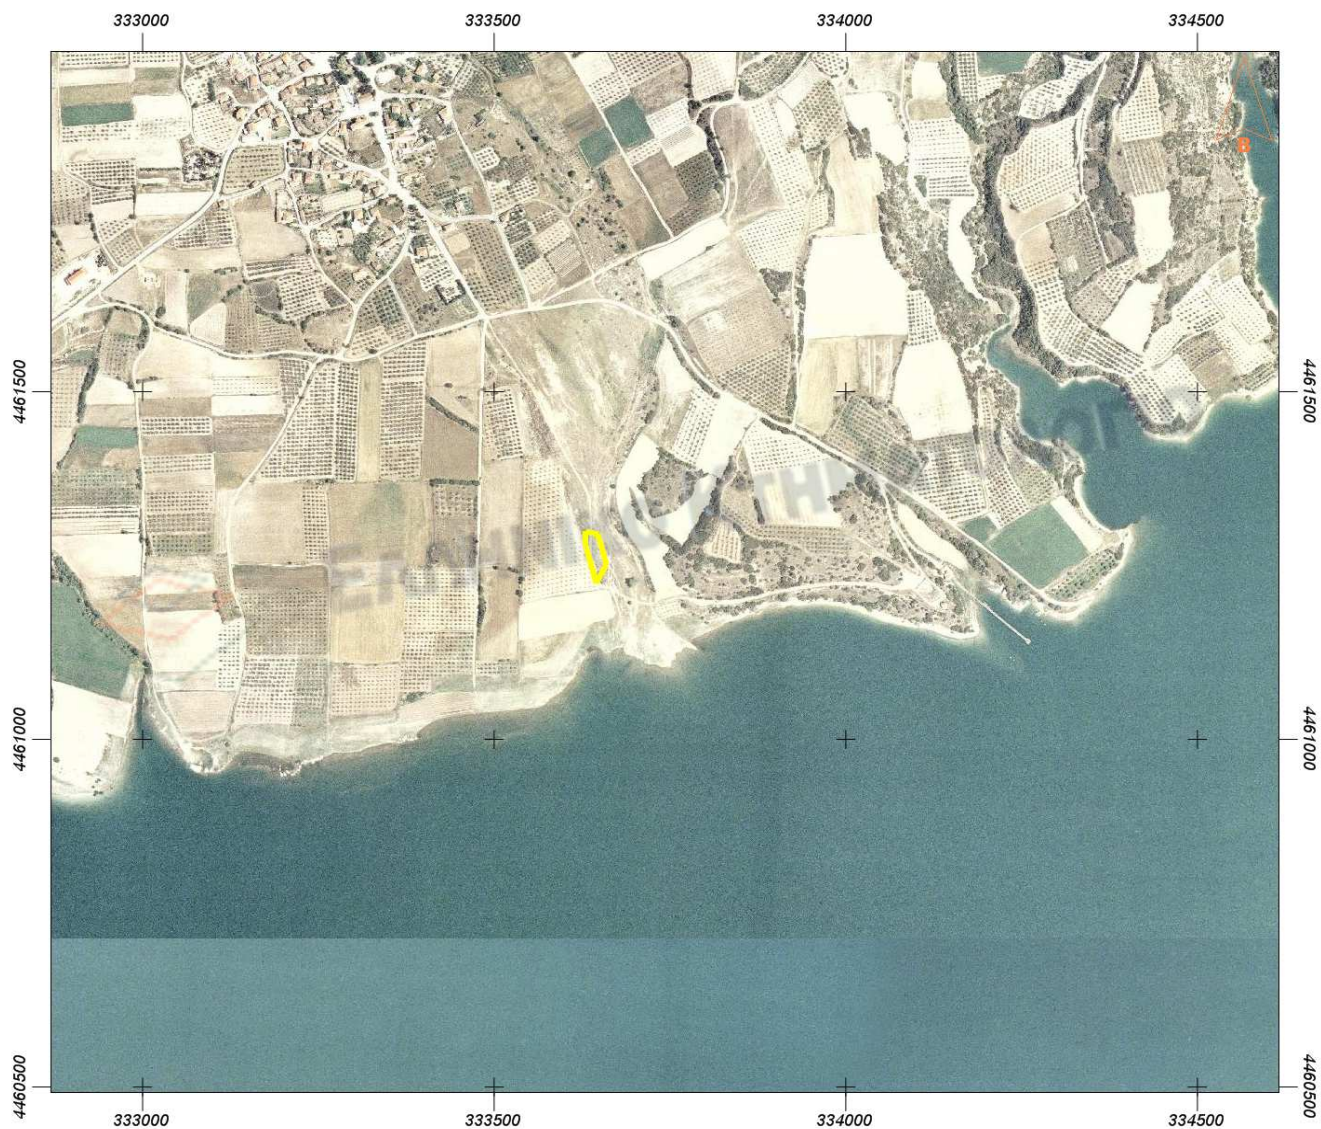

ΕΛΛΗΝΙΚΟ ΚΤΗΜΑΤΟΛΟΓΙΟ

ΚΟΥΤΣΟΓΕΩΡΓΟΠΟΥΛΟΣ ΑΛΕΞΑΝΔΡΟΣ ΙΜΕΡΑ

Εμβαδόν: 1206.42 τ.μ.

Ιδιότητα:		
Α/Α	X	Y
0	333647.73	4461294.10
1	333630.97	4461298.84
2	333630.69	4461286.32
3	333631.54	4461277.12
4	333645.60	4461224.25
5	333659.92	4461250.85