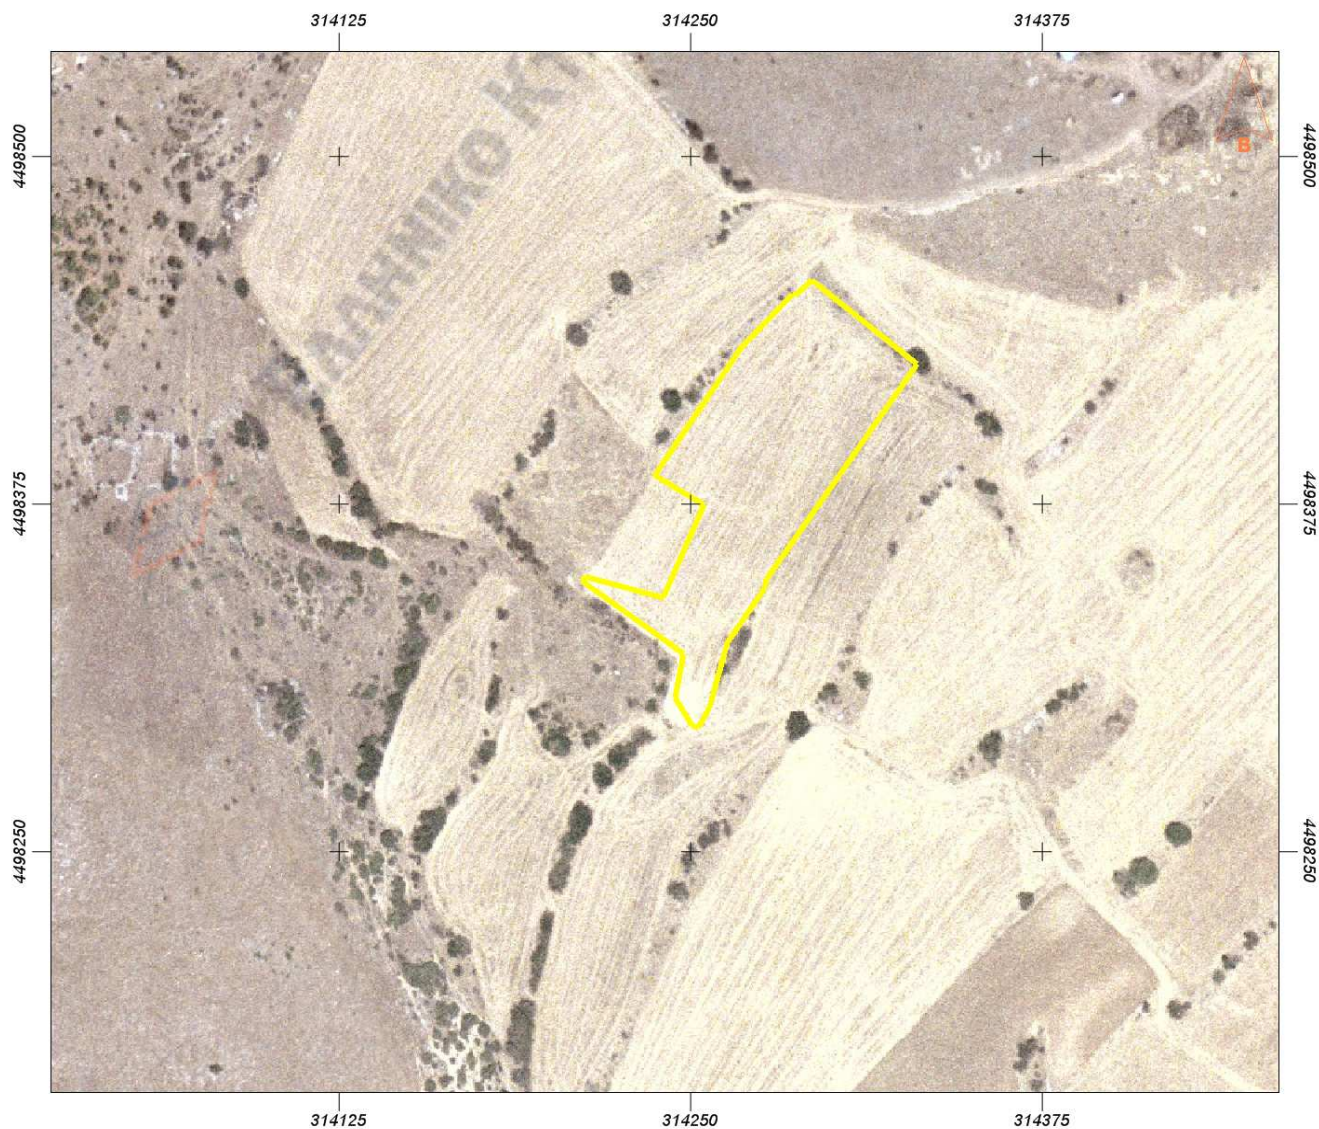

ΕΛΛΗΝΙΚΟ ΚΤΗΜΑΤΟΛΟΓΙΟ

ΧΑΤΖΙΩΑΝΝΙΔΟΥ ΔΕΣΠΟΙΝΑ

Εμβαδόν: 6529.00 τ.μ.

Ιδιότητα:		
Α/Α	X	Y
0	314250.65	4498295.12
1	314252.92	4498294.57
2	314254.58	4498297.64
3	314256.88	4498301.88
4	314263.31	4498325.06
5	314276.30	4498344.43
6	314277.14	4498347.80
7	314330.57	4498425.27
8	314293.22	4498455.35
9	314287.36	4498450.00
10	314286.50	4498450.17
11	314268.31	4498430.97
12	314237.29	4498385.26
13	314254.92	4498374.63
14	314240.30	4498341.07
15	314212.58	4498348.85
16	314211.49	4498347.24
17	314247.74	4498321.05
18	314244.77	4498305.18

19	314250.65	4498295.12
----	-----------	------------