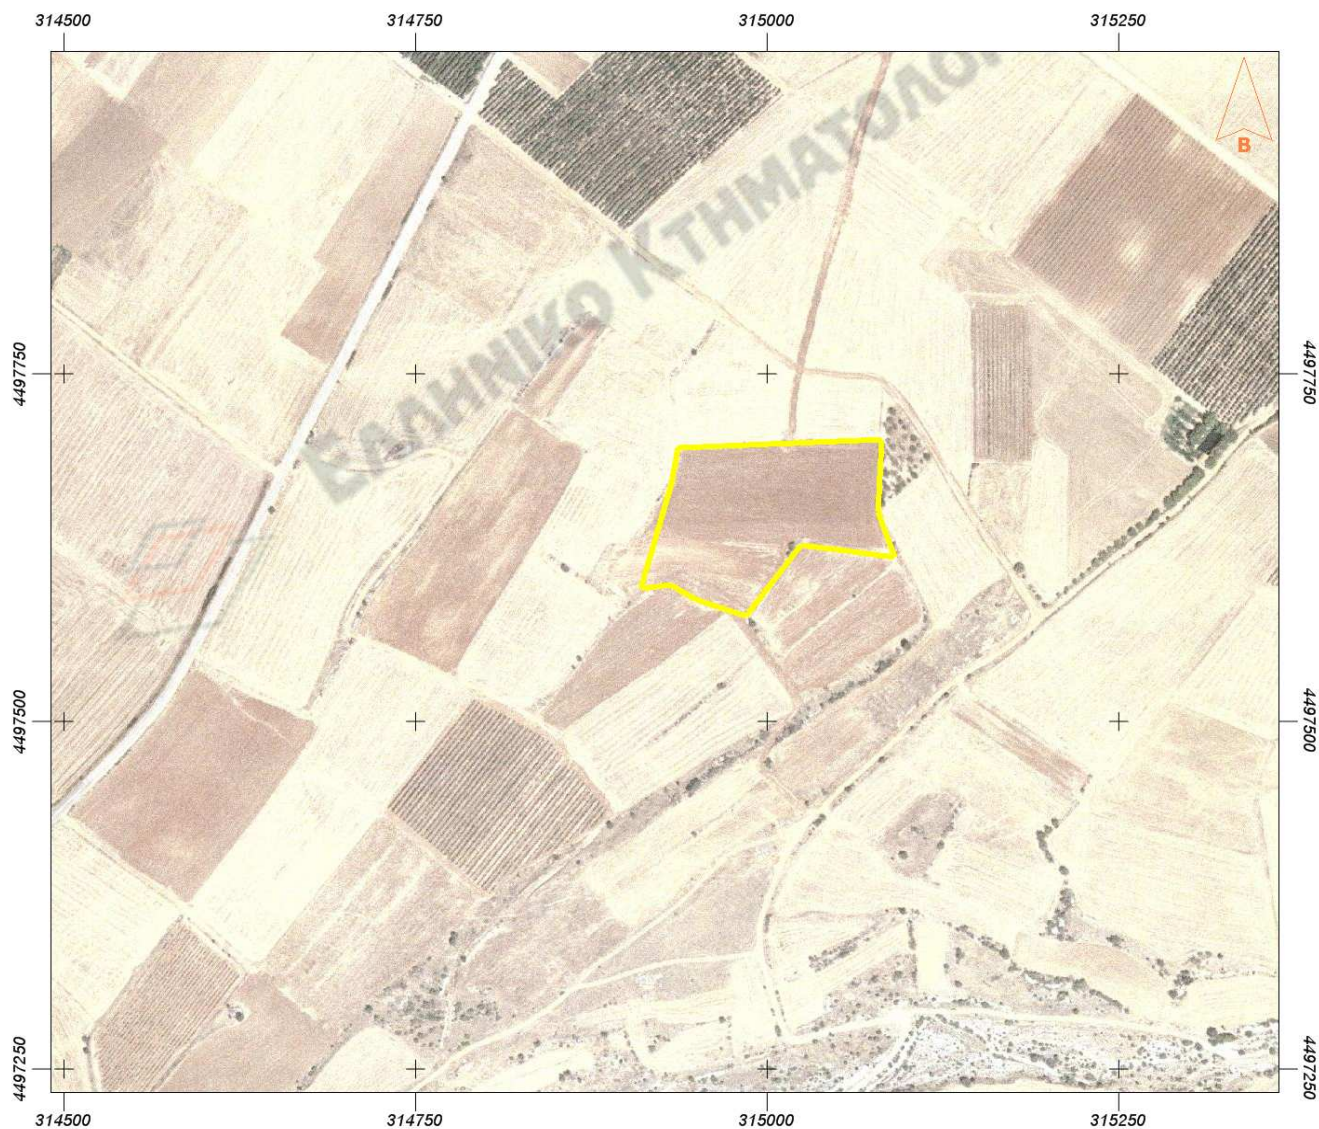

ΕΛΛΗΝΙΚΟ ΚΤΗΜΑΤΟΛΟΓΙΟ ΖΟΥΡΝΑΤΖΙΔΟΥ ΦΩΤΕΙΝΗ

Εμβαδόν: 15112.86 τ.μ.

Ιδιότητα:		
Α/Α	X	Y
0	314936.64	4497696.74
1	315082.04	4497702.16
2	315079.31	4497650.25
3	315090.74	4497617.55
4	315051.44	4497622.81
5	315024.08	4497626.47
6	314985.39	4497575.18
7	314949.52	4497587.27
8	314931.62	4497598.07
9	314910.24	4497594.91
10	314932.10	4497670.38
11	314936.64	4497696.74