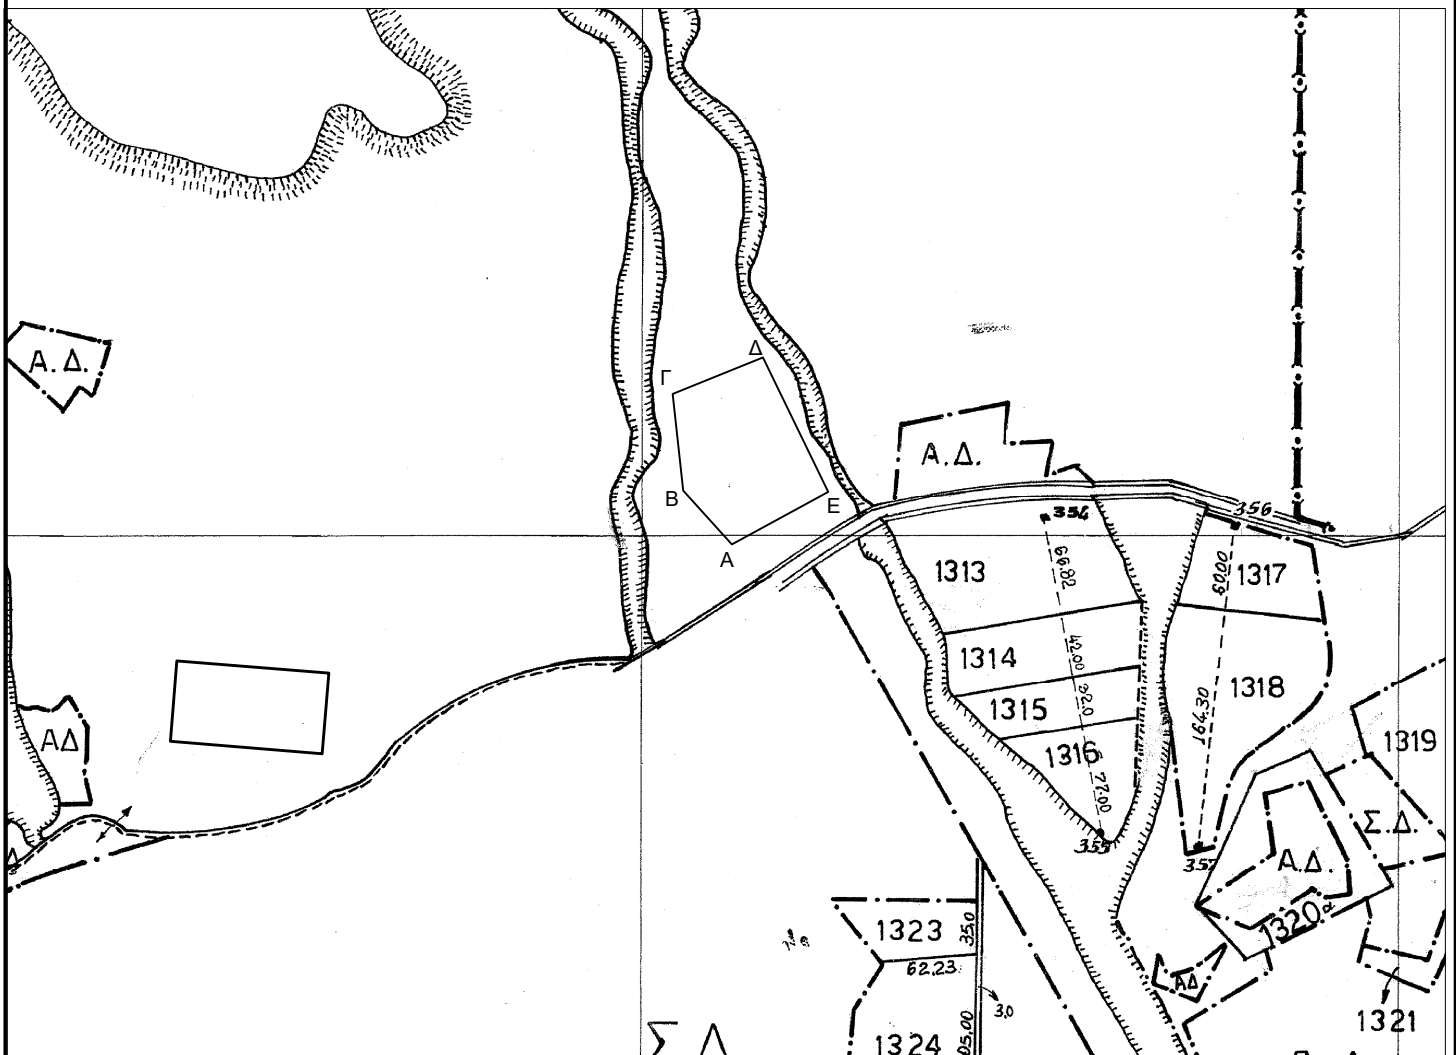

ΑΠΟΣΠΑΣΜΑ ΑΡΓΟΚΤΗΜΑΤΟΣ "ΓΑΛΗΨΟΣ "

ΣΥΜΠΛ/ΚΗ ΔΙΑΝΟΜΗ 1975
ΚΛΙΜΑΚΑ 1: 5000

ΕΓΣΑ 87

Τμήμα ΑΒΓΔΕΑ του 1178ζ χέρσου έκτασης 7.925,41τ.μ.

	X	Y
A	496743,57	4516791,61
B	496711,32	4516827,16
Γ	496704,30	4516890,99
Δ	496764,02	4516915,21
E	496807,19	4516826,28