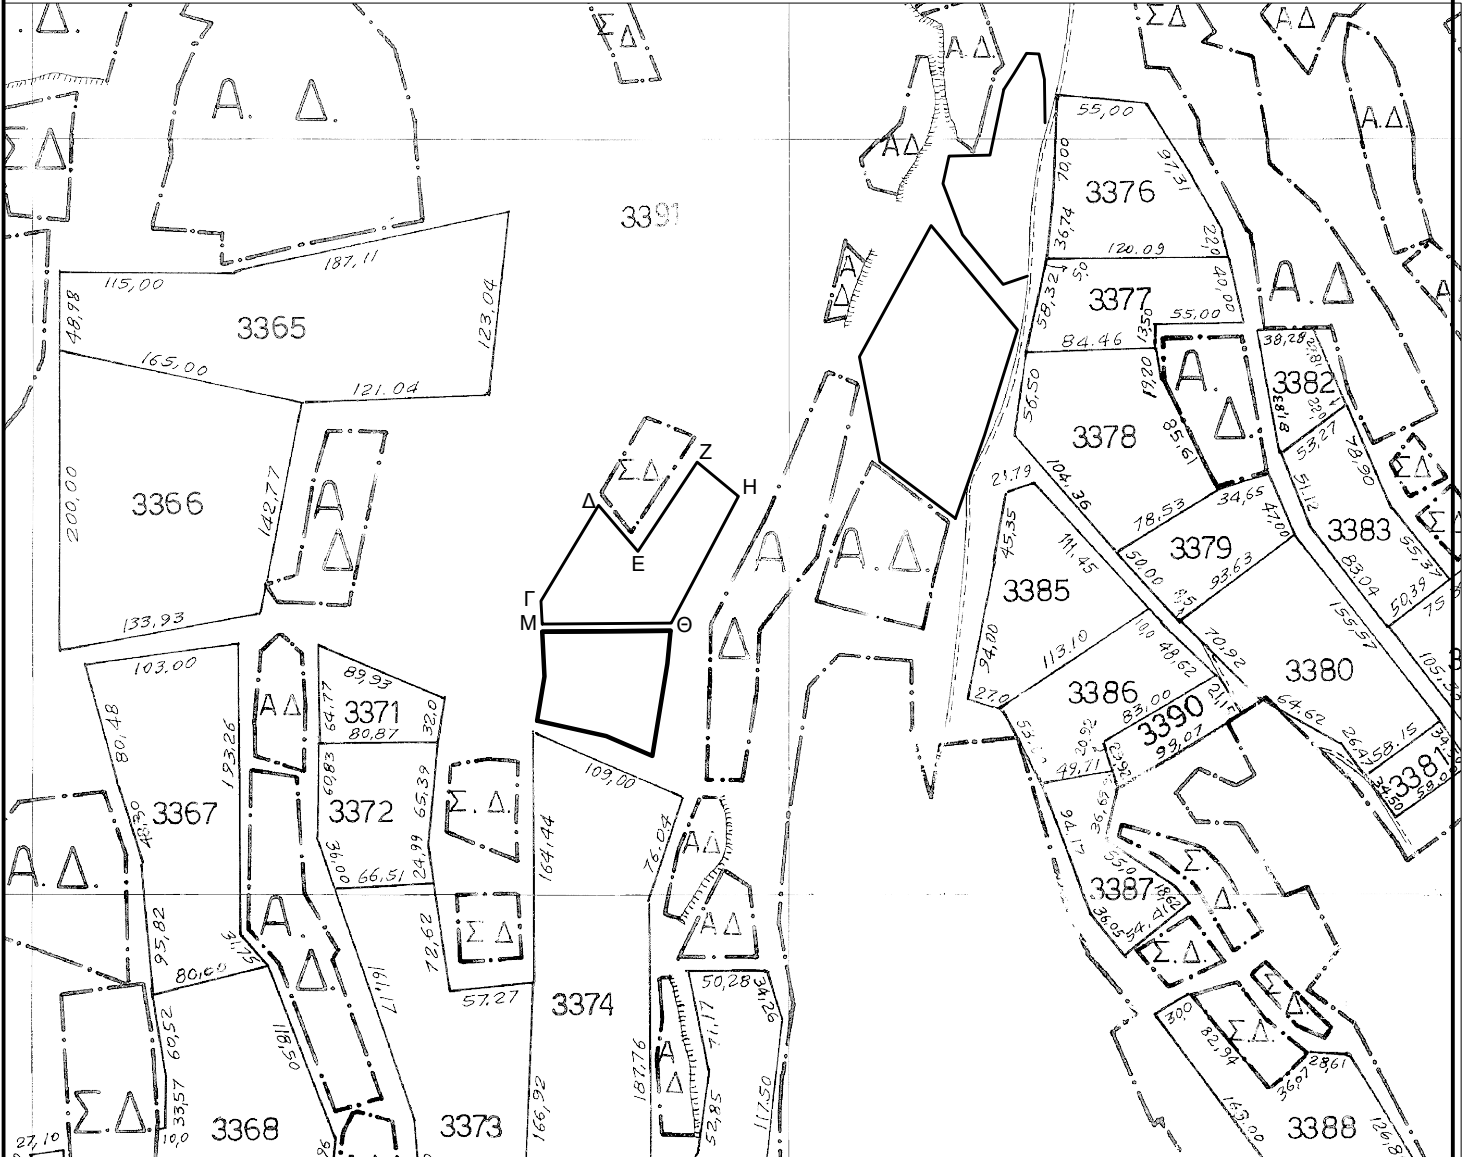

ΑΠΟΣΠΑΣΜΑ ΑΡΓΟΚΤΗΜΑΤΟΣ "ΠΟΔΟΧΩΡΙ"

ΣΥΜΠ/ΚΗ ΔΙΑΝΟΜΗ 1992
ΚΛΙΜΑΚΑ 1: 5000

ΕΓΣΑ 87

Τμήμα ΜΓΔΕΖΗΘΜ του 3391στ,
έκτασης 7167,83 τμ

σημείο	X	Y
M	501962,54	4518565,86
Γ	501961,75	4518581,18
Δ	501999,90	4518644,34
E	502026,00	4518614,00
Z	502065,00	4518673,00
H	502092,5	4518650,45
Θ	502047,93	4518566,58