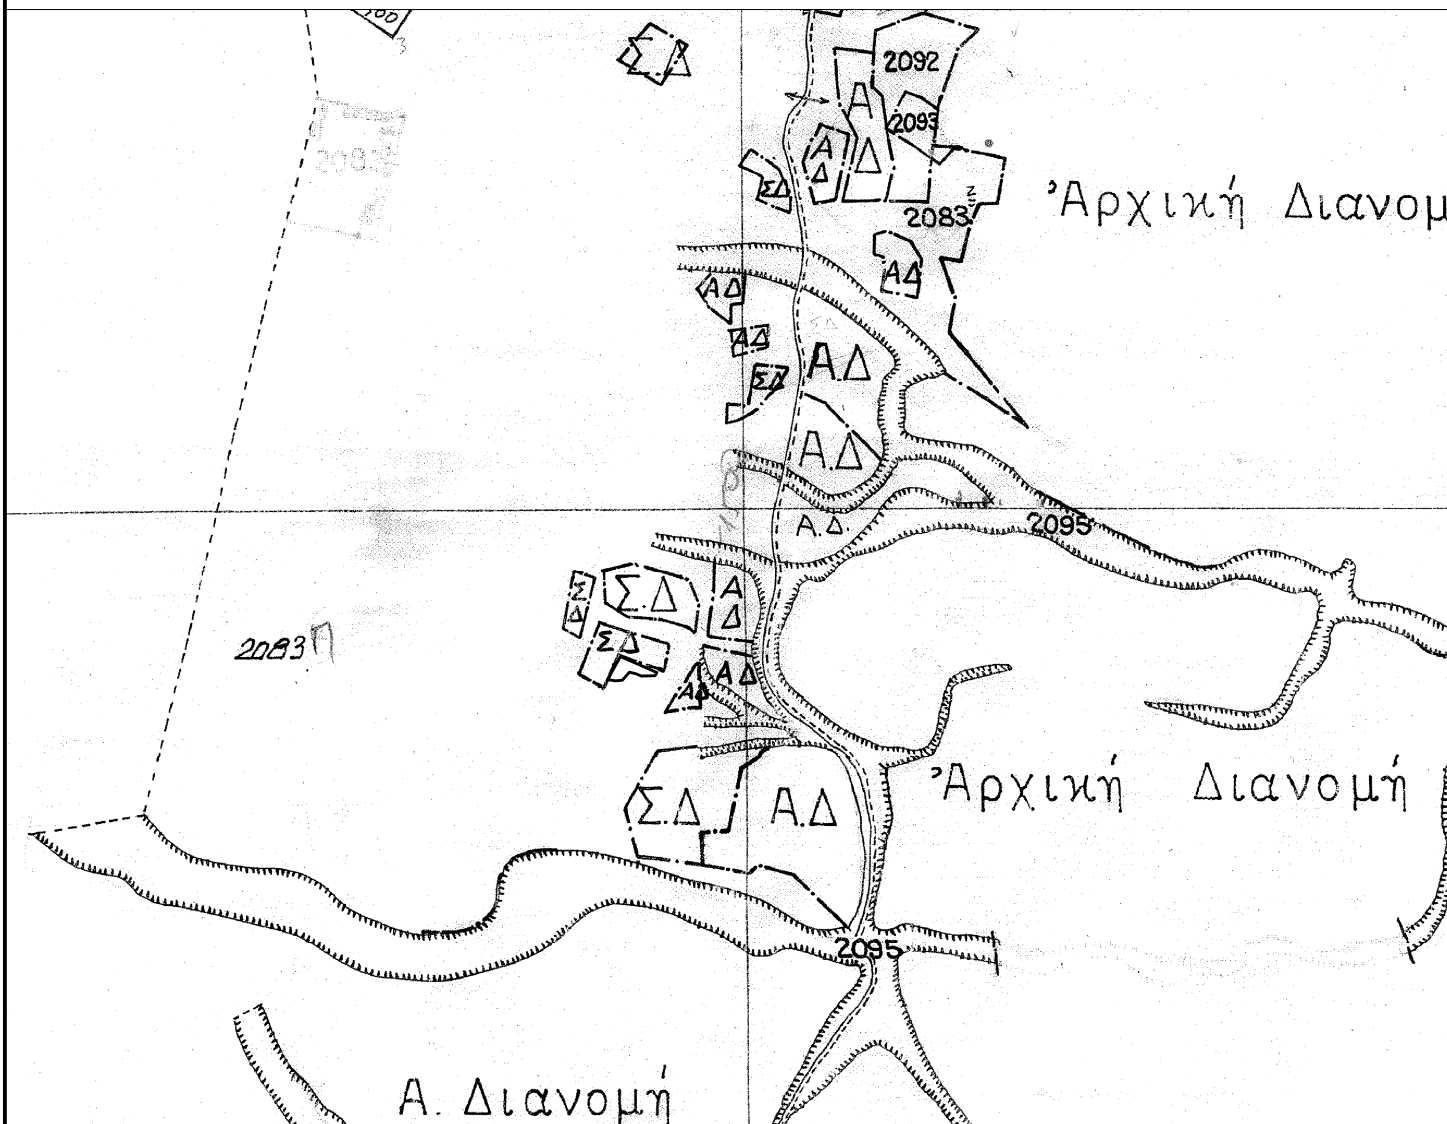

ΑΡΓΟΚΤΗΜΑ "ΕΛΕΥΘΕΡΑΙ"

ΣΥΜΠΛΗΡΩΜΑΤΙΚΗ ΔΙΑΝΟΜΗ 1970-71
ΚΛΙΜΑΚΑ 1: 5000

ΕΓΣΑ 87

Τμήμα του 2083 τεμαχίου έκτασης 235.79 τμ :

	X	Y
Ε	520889,15	4519835,39
Θ	520913,26	4519824,31
Ι	520911,98	4519822,76
Κ	520902,84	4519822,56
Λ	520899,45	4519823,92
Μ	520895,08	4519825,06
Ν	520890,44	4519819,80
Ξ	520885,76	4519819,27
Ο	520880,74	4519820,22