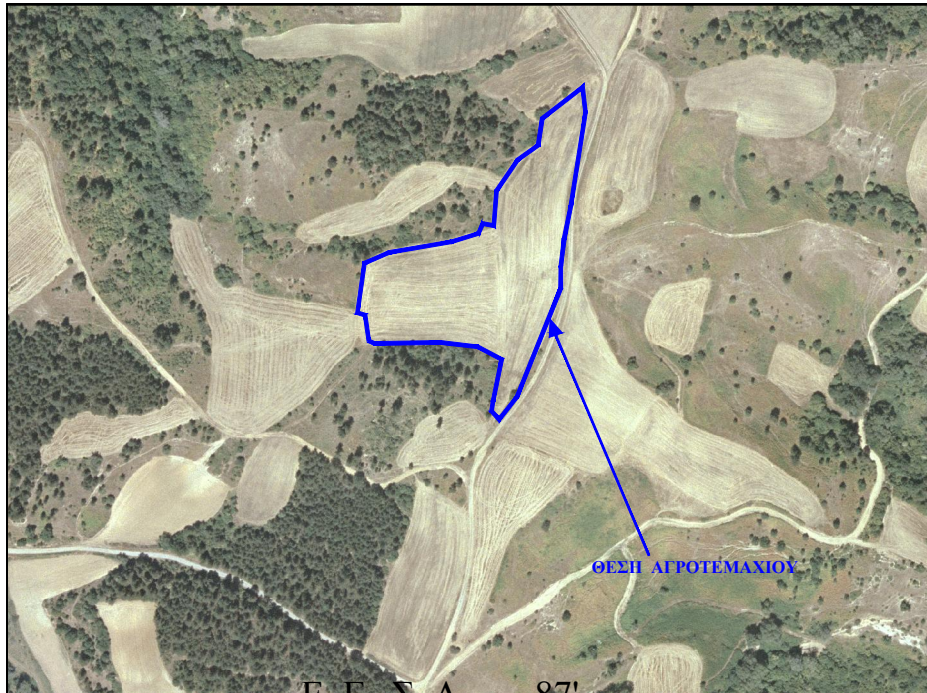

ΑΓΡΟΚΤΗΜΑ ΚΟΡΦΟΥΛΑΣ ΚΑΣΤΟΡΙΑΣ

ΑΡΙΘΜΟΣ ΑΓΡΟΤΕΜΑΧΙΟΥ τμ 133 Ε= 4.550τ.μ.- τμ 136 Ε=10.300τ.μ.- τμ 87 Ε=3.250τ.μ -135 ε=1.565τ.μ. - 134 Ε=0.810τ.μ

ΟΡΙΣΤΙΚΗΣ ΔΙΑΝΟΜΗΣ ΚΟΡΦΟΥΛΑΣ ΕΤΟΥΣ 1934

ΑΠΟΣΠΑΣΜΑ ΟΡΘΟΦΩΤΟΧΑΡΤΗ
ΠΗΓΗ ΕΘΝΙΚΟ ΚΤΗΜΑΤΟΛΟΓΙΟ

Ε.Γ.Σ.Α. 87'

Συντεταγμένες Κορυφών Αγροτεμαχίου

'Α-Β-Γ-Δ-Ε-Ζ-Η-Θ-Λ-Μ-Ο-Π-Ρ-Σ-Τ-Υ-Φ-Χ-Ψ-Ω-1-8-7-6-5-4-Ξ-Α

Ε= 20.475,00 τ.μ.

α/α	X	Y
A	246711.32	4489764.48
B	246713.66	4489793.43
Γ	246731.17	4489819.2
Δ	246748.13	4489831.33
E	246751.61	4489853.51
Z	246785.11	4489879.62
H	246787.45	4489858.44
Θ	246775.11	4489780.16
Λ	246769.84	4489753.68
M	246767.01	4489730.98
O	246766.87	4489712.29
Π	246730.45	4489622.07
P	246715.87	4489603.56
Σ	246709.47	4489610.39
T	246710.61	4489618.54
Υ	246717.89	4489653.25
Φ	246698.21	4489663.86
X	246667.39	4489667.44
Ψ	246612.11	4489666.6
Ω	246607.43	4489668.81
1	246604.4	4489690.15
8	246598.01	4489692.25
7	246603.9	4489733.32
6	246624.49	4489742.41
5	246675.96	4489751.08
4	246698.51	4489758.01
Ξ	246702.15	4489766.17