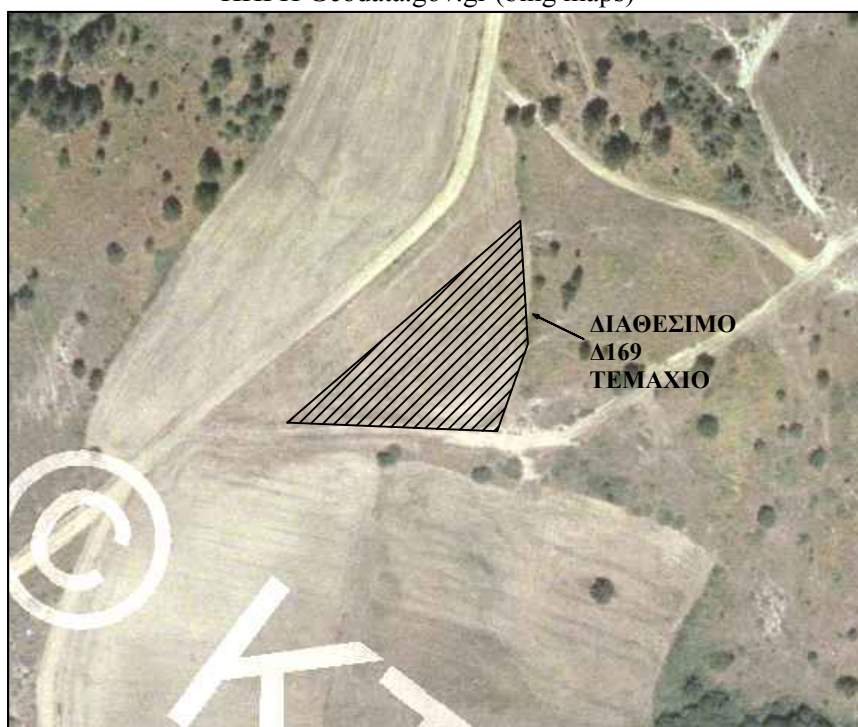

ΑΓΡΟΚΤΗΜΑ "ΚΟΜΝΗΝΑΔΕΣ" ΚΑΣΤΟΡΙΑΣ
 ΑΓΡΟΤΕΜΑΧΙΟ ΥΠ' ΑΡΙΘΜ. Δ169 Ε=2.657τ.μ.
 ΕΚΟΥΣΙΟΣ ΑΝΑΔΑΣΜΟΣ ΕΤΟΥΣ 2016-2017

ΑΠΟΣΠΑΣΜΑ Α/Φ
 ΠΗΓΗ Geodata.gov.gr (bing maps)

Πίνακας Συντεταγμένων ΕΓΣΑ'87
 του υπ' αριθμ. Δ169 Διαθέσιμου Αγροτεμαχίου

Συν/νες Αγροτεμαχίου Δ169 σε ΕΓΣΑ87			
Κορυφή	X	Y	Πλευρά-Μήκος
A	246567.79	4489169.32	ΑΒ = 101.71
B	246644.66	4489235.94	
Γ	246647.16	4489195.32	ΒΓ = 40.70
Δ	246637.00	4489166.47	ΓΔ = 30.58
			ΔΑ = 69.26
Εμβαδό:	2657.00	Περίμετρος:	242.25